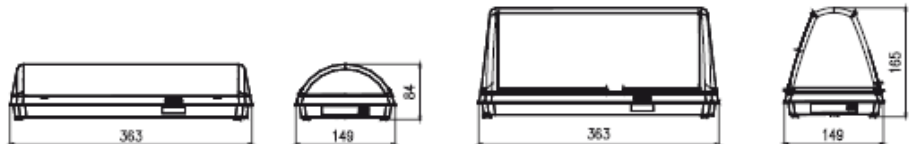

Centraliserade Uniluxarmaturer

Art. nr	Typ	Beskrivning
290024	Unilux C	Ledbelysning
290024.1	Unilux 27C inkl. piktogram	Hänvisningsarmatur 27m inkl. 3st piktogram, N/NH/NV

Dim: 363x149x83mm
 Effekt: 9,4VA (centralmatad)
 14VA (batteridrift)
 Lumen nöddrift: 150lm
 Ljuskälla: 8W-T5
 Läsavstånd:
 27 m enkelsidig utvändig
 23 m dubbelsidig utvändig
 Material: Polycarbonat Vo
 IP grad: IP20