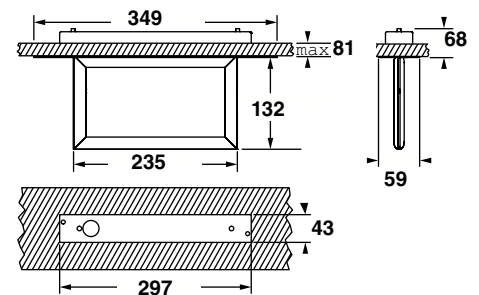

Pluraluce 20m, infälld

Pluraluce 30m, infälld