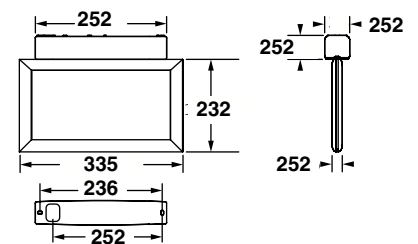

Pluraluce 30m, utanpåliggande