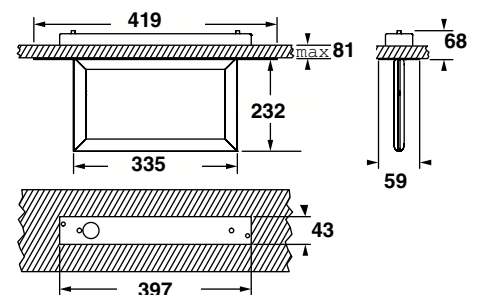

Tekniska data:

Pluraluce dubbelsidig 20 m

Spänning	198V-254V / 50 Hz
Effektförbr.	3,5W
Läsavstånd	20m
IP-klass	41
Nöddrift	176V-254V
Ljuskälla	24 vita LED
Ljusutbyte	192 lm (normal och nöd)
Omgivn. temp	-20 - +40°
Fuktighet	0-80%
Färg	Grå RAL 7035
Vikt	0,55 kg
Material	Stål (hus), Aluminium (ram) PMMA (piktogram skylt)
Godkänd	CE

Pluraluce dubbelsidig 30m

Spänning	198V-254V / 50 Hz
Effektförbr.	5,4W
Läsavstånd	30m
IP-klass	41
Nöddrift	176V-254V
Ljuskälla	48 vita LED
Ljusutbyte	288 lm (normal och nöd)
Omgivn. temp	-20 - +40°
Fuktighet	0-80%
Färg	Grå RAL 7035
Vikt	0,8 kg
Material	Stål (hus), Aluminium (ram) PMMA (piktogram skylt)
Godkänd	CE