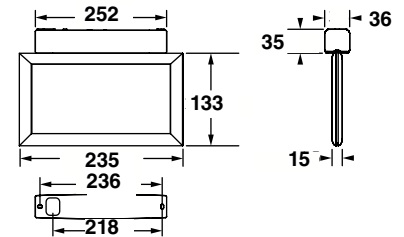

E-nr	Artikelnummer	Benämning	Typ
-	TB16713	Pluraluce 20m LED C/D	Centralmatad, dubbelsidig
-	TB16712	Pluraluce 30 m LED C/D	Centralmatad, dubbelsidig

Inkluderade tillbehör:

E-nr	Artikelnummer	Benämning	Läsavstånd
	E16771	Piktogram dubbelsidig pil N/H/V	20m
	E16780	Piktogram dubbelsidig pil N/H/V	30m

Tillbehör:

E-nr	Artikelnummer	Benämning	Typ/Läsavstånd
-	FB19380	Pendelstång 250mm	Enkel- och dubbelsidig, rund
-	FB19381	Pendelstång 550mm	Enkel- och dubbelsidig, rund
-	FB19382	Pendelstång 1000mm	Enkel- och dubbelsidig, rund
-	FB19383	Wireupphängning, 2000mm	Enkel- och dubbelsidig L= 2000 mm
-	FB19384	Infällningssats	Dubbelsidig, infälld, 20m
-	FB19386	Infällningssats	Dubbelsidig, infälld, 30m

Pluraluce 20m, utanpåliggande