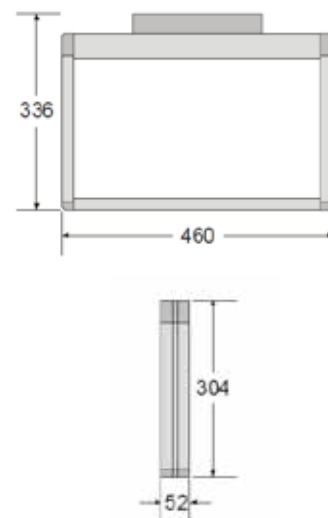

Centralmatad:

E-nr	Artikelnummer	Benämning	Typ
73 443 23	290260	MaxLED 47 C	Armaturstomme 47m

Piktogram (beställs separat):

E-nr	Artikelnummer	Benämning	Läsavstånd / Typ
73 443 90	290263.1	Piktogram pil N	47m, pil ner
73 443 91	290263.2	Piktogram pil H	47m, pil höger
73 443 92	290263.3	Piktogram pil V	47m, pil vänster

Tillbehör:

E-nr	Artikelnummer	Benämning	Typ
73 444 79	2925024	Batteri 4,8V1,2Ah NiMH	Reservbatteri 1 h backup
73 443 98	290298	Skyddsgaller	47 m läsavstånd
73 444 75	290191	Wireupphängning	Wirelängd 4m
73 444 73	290189	Pendelupphängning	Pendellängd 1m
73 444 80	290097	Plug-in modul eIBus	eIBus kommunikation
73 444 77	290099	Plug-in modul potfri	Potentialfri kont.utgång

Montering

Armatyr och piktogram beställs separat. För dubbelsidigt utförande beställs två piktogram till en armaturstomme. Väggekonsol, avståndshylsor och bakplatta för enkelsidigt montage är inkluderat i armaturstomme. Pendelupphäng, wireupphäng, flaggkonsol och skyddsgaller är tillbehör. För anläggning med kommunikation ska plug-in modul eIBus eller potfri beställas separat.

Utrymningsväg:					
Installationshöjd (m)	MaxLED	MaxLED	MaxLED	MaxLED	MaxLED
2,0	2,7	5,6	5,9	4,3	1,8
2,5	2,4	5,2	6,0	4,9	2,0
3,0	1,6	4,3	5,8	5,3	2,1
3,5	1,1	3,1	4,9	5,7	2,1
4,0	1,0	2,8	4,8	6,0	2,0

1 lux på golv, 0% reflektion från vägg och tak. Bibehållningsfaktor 0,8

Måttskiss

STS Självttest

Grön	Gul	Röd	Läsavstånd / Typ
●	○	○	Laddning OK
○	○	○	Ingen laddning
●	●	○	Batterifel
●	○	●	Fel på ljuskälla
●	●	●	Fel på ljuskälla och batteri
		●	Test 1-5 sek (blinkande)
	●		Test 1-10 sek (blinkande)
			Reset: Håll knapp intryckt mer än 10 sek.

STS Självttest:

Spänning	220-240V AC, 50-60 Hz
Effekt	11VA / 8,5W
Omgivn.temp	5°-40° C

Centralmatad:

Spänning	110-240V DC-AC, 50-60 Hz
Effekt	9 VA / 5W
Omgivn.temp	-20° – +50° C

Batteri	NiMH 3,6V/1,2Ah
IP-klass	IP40
Ljuskälla	60 vita LED
Ljusutbyte	210 lm (normal) 210 lm (nöd)
Mått	460 x 52 x 336 mm
Vikt	1830 g
Fuktighet	0-85%
Batteribackup:	1 timme
Färg	Aluminium/grå plast
Material	Aluminium/plexiglas/ABS-PC
Godkänd	CE