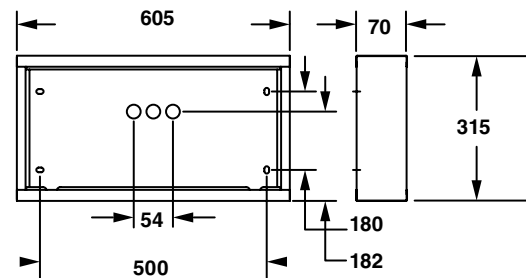

Kubus M LED, enkelsidig

Fakta

- Hänvisningarmatur med LED
- Centralmatad
- 23, 35 och 60m läsavstånd

Kubus M LED – en funktionell hänvisningsarmatur med nedåtriktat ljusutsläpp. Enkelsidig montering och stomme i vitlackerad stål.

Tillbehör:

E-nr	Artikelnummer	Benämning	Typ/Läsavstånd
	E16604N	Piktogram 23 pil N	23m
	E16605N	Piktogram 23 pil H	23m
	E16606N	Piktogram 23 pil V	23m
	E16608N	Piktogram 35 pil N	35m
	E16609N	Piktogram 35 pil H	35m
	E16610N	Piktogram 60 pil V	35m
-	E16134N	Piktogram 60 pil N	60 m
-	E16135N	Piktogram 60 pil H	60 m
-	E16136N	Piktogram 60 pil V	60 m
-	F95032	Skyddsgaller, 35m	Skyddsgaller för väggmontage

Kubus M LED 23m

Kubus M LED 35m

Kubus M LED 60m

Tekniska data:

Kubus M LED 23m

Spänning	198V-254V / 50 Hz
Effektförbr.	4,6W
Läsavstånd	23m
IP-klass	40
Nöddrift	176V-254V
Ljuskälla	3 vita LED
Ljusutbyte	300 lm (normal och nöd)
Omgivn. temp	-20 - +40°
Fuktighet	0-80%
Färg	Vit RAL 9003
Vikt	1,0 kg
Material	Stål (hus) PMMA (piktogram skylt)
Godkänd	CE

Kubus M LED 35m

Spänning	198V-254V / 50 Hz
Effektförbr.	8,3W
Läsavstånd	35m
IP-klass	40
Nöddrift	176V-254V
Ljuskälla	5 vita LED
Ljusutbyte	500 lm (normal och nöd)
Omgivn. temp	-20 - +40°
Fuktighet	0-80%
Färg	Vit RAL 9003
Vikt	1,0 kg
Material	Stål (hus) PMMA (piktogram skylt)
Godkänd	CE