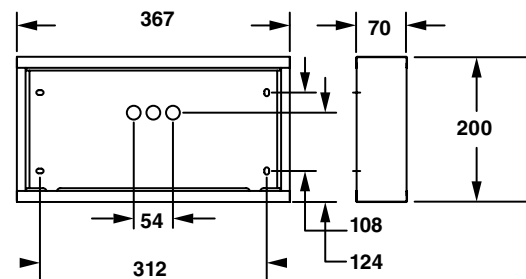

Kubus M LED, enkelsidig

Fakta

- Hänvisningarmatur med LED
- Centralmatad
- 23, 35 och 60m läsavstånd

Kubus M LED – en funktionell hänvisningsarmatur med nedåtriktat ljusutsläpp. Enkelsidig montering och stomme i vitlackerad stål.

by Honeywell

E-nr	Artikelnummer	Benämning	Typ
-	T93010E	Kubus M LED 23m, C	Centralmatad, enkelsidig
-	T93011E	Kubus M LED 35m, C	Centralmatad, enkelsidig
-	T93012E	Kubus M LED 60m, C	Centralmatad, enkelsidig

Tillbehör:

E-nr	Artikelnummer	Benämning	Typ/Läsavstånd
	E16604N	Piktogram 23 pil N	23m
	E16605N	Piktogram 23 pil H	23m
	E16606N	Piktogram 23 pil V	23m
	E16608N	Piktogram 35 pil N	35m
	E16609N	Piktogram 35 pil H	35m
	E16610N	Piktogram 60 pil V	35m
-	E16134N	Piktogram 60 pil N	60 m
-	E16135N	Piktogram 60 pil H	60 m
-	E16136N	Piktogram 60 pil V	60 m
-	F95032	Skyddsgaller, 35m	Skyddsgaller för väggmontage

Kubus M LED 23m

Kubus M LED 35m

Kubus M LED 60m

Tekniska data:

Kubus M LED 23m

Spänning	198V-254V / 50 Hz
Effektförbr.	4,6W
Läsavstånd	23m
IP-klass	40
Nöddrift	176V-254V
Ljuskälla	3 vita LED
Ljusutbyte	300 lm (normal och nöd)
Omgivn. temp	-20 - +40°
Fuktighet	0-80%
Färg	Vit RAL 9003
Vikt	1,0 kg
Material	Stål (hus) PMMA (piktogram skylt)
Godkänd	CE