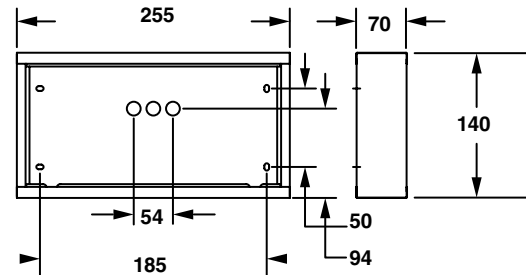

Kubus M LED, enkelsidig

Fakta

- Hänvisningarmatur med LED
- Centralmatad
- 23, 35 och 60m läsavstånd

Kubus M LED – en funktionell hänvisningsarmatur med nedåtriktat ljusutsläpp. Enkelsidig montering och stomme i vitlackerad stål.

by Honeywell

E-nr	Artikelnummer	Benämning	Typ
-	T93010E	Kubus M LED 23m, C	Centralmatad, enkelsidig
-	T93011E	Kubus M LED 35m, C	Centralmatad, enkelsidig
-	T93012E	Kubus M LED 60m, C	Centralmatad, enkelsidig

Kubus M LED 23m

Kubus M LED 35m

Kubus M LED 60m

Tekniska data:

Kubus M LED 23m

Spänning	198V-254V / 50 Hz
Effektförbr.	4,6W
Läsavstånd	23m
IP-klass	40
Nöddrift	176V-254V
Ljuskälla	3 vita LED
Ljusutbyte	300 lm (normal och nöd)
Omgivn. temp	-20 - +40°
Fuktighet	0-80%
Färg	Vit RAL 9003
Vikt	1,0 kg
Material	Stål (hus) PMMA (piktogram skylt)
Godkänd	CE

Kubus M LED 35m

Spänning	198V-254V / 50 Hz
Effektförbr.	8,3W
Läsavstånd	35m
IP-klass	40
Nöddrift	176V-254V
Ljuskälla	5 vita LED
Ljusutbyte	500 lm (normal och nöd)
Omgivn. temp	-20 - +40°
Fuktighet	0-80%
Färg	Vit RAL 9003
Vikt	1,0 kg
Material	Stål (hus) PMMA (piktogram skylt)
Godkänd	CE