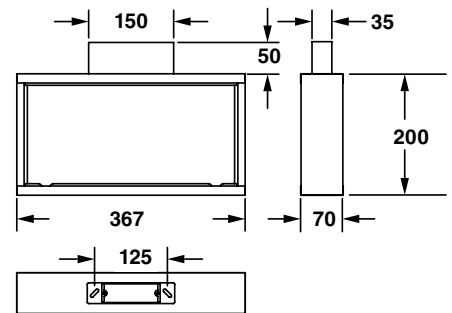

Kubus M LED 35m