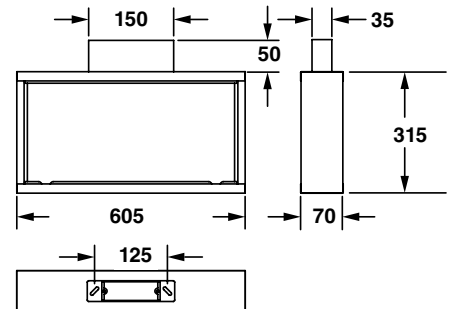

Kubus M LED 60m

Kubus M LED 60m

Spänning	198V-254V / 50 Hz
Effektförbr.	13,6W
Läsavstånd	60m enkel- eller dubbelsidigt
IP-klass	40
Nöddrift	176V-254V
Ljuskälla	10 vita LED
Ljusutbyte	1000 lm (normal och nöd)
Omgivn. temp	-20 - +40°
Fuktighet	0-80%
Färg	Vit RAL 9003
Vikt	2,0 kg
Material	Stål (hus) PMMA (piktogram skylt)
Godkänd	CE