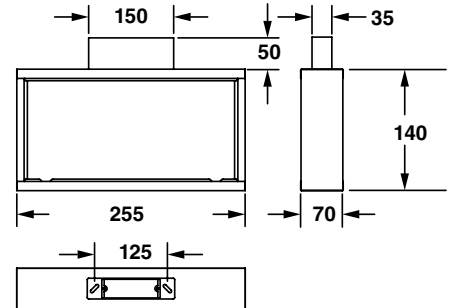

Kubus M LED 23m