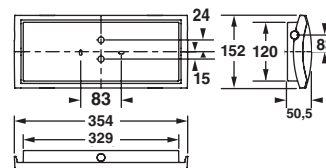

Piktogram beställs separat

Tillbehör:

E-nr	Artikelnummer	Benämning	Läsavstånd/Typ
-	FB19044	3 st piktogram pil N/H/V	30m, enkelsidig
-	E16041N-Kit-F65	Piktogram dubbelsidig N/N	30m, dubbelsidig
-	E16040N-Kit-F65	Piktogram dubbelsidig H/V	30m, dubbelsidig
-	FB19045	Konsol för flaggmontage	Dubbelsidig
-	FB12194	Skyddsgaller	

1 lux på golv, 0% reflektion från vägg och tak. Bibehållningsfaktor 1,0

Ljusdiagram:				
Installationshöjd (m)	Formula65	Formula65	Formula65	Formula65
2,5	4,3	11,1	9,1	3,7
3,0	4,6	11,8	9,9	3,8
3,5	4,6	12,4	10,5	4,0
4,0	4,7	12,9	10,9	4,1
4,5	4,8	13,2	11,3	4,2
5,0	4,8	13,5	11,7	4,2
6,0	4,5	13,8	12,0	4,0
7,0	4,0	13,7	12,1	3,6
7,5	3,5	13,6	12,0	3,3

Infälld, enkelsidig

Utanpåliggande, enkelsidig

Utanpåliggande tak, dubbelsidig

Infälld tak, dubbelsidig

Flaggmontage, dubbelsidig

Spänning	198 - 254V AC, 50-60Hz
Effektförbrukn.	5,4W
IP-klass	IP65
Ljuskälla:	32 x 0,2W vita LED
Ljusutbyte:	224lm normal- och nöddrift
Omgivn temp.	-20 - +40° C
Färg	Vit RAL9003
Vikt	0,7kg
Material	Polykarbonat (hus, reflektor) Klar polykarbonat (hylsa) PMMA (skylt)
Godkänd	CE