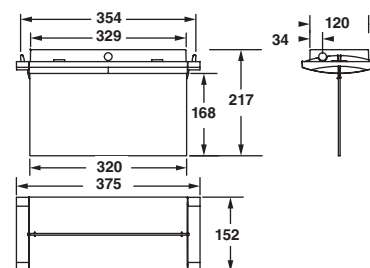

1 lux på golv, 0% reflektion från vägg och tak. Bibehållningsfaktor 1,0

Ljusdiagram:				
Installationshöjd (m)	Formula65	Formula65	Formula65	Formula65
2,5	4,3	11,1	9,1	3,7
3,0	4,6	11,8	9,9	3,8
3,5	4,6	12,4	10,5	4,0
4,0	4,7	12,9	10,9	4,1
4,5	4,8	13,2	11,3	4,2
5,0	4,8	13,5	11,7	4,2
6,0	4,5	13,8	12,0	4,0
7,0	4,0	13,7	12,1	3,6
7,5	3,5	13,6	12,0	3,3

Infälld, enkelsidig

Utanpåliggande, enkelsidig

Utanpåliggande tak, dubbelsidig

Infälld tak, dubbelsidig

Flaggmontage, dubbelsidig

Spänning	198 - 254V AC, 50-60Hz
Effektförbrukn.	5,4W
IP-klass	IP65
Ljuskälla:	32 x 0,2W vita LED
Ljusutbyte:	224lm normal- och nöddrift
Omgivn temp.	-20 - +40° C
Färg	Vit RAL9003
Vikt	0,7kg
Material	Polykarbonat (hus, reflektor) Klar polykarbonat (hylsa) PMMA (skylt)
Godkänd	CE