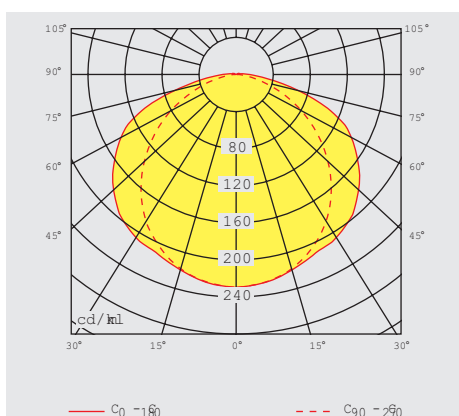

E-nr	Artikelnummer	Benämning	Typ
-	TB16023	Formula65 Kombi LED C	Utanpåliggande

Piktogram beställs separat

Tillbehör:

E-nr	Artikelnummer	Benämning	Läsavstånd/Typ
-	FB19044	3 st piktogram pil N/H/V	30m, enkelsidig
-	E16041N-Kit-F65	Piktogram dubbelsidig N/N	30m, dubbelsidig
-	E16040N-Kit-F65	Piktogram dubbelsidig H/V	30m, dubbelsidig
-	FB19045	Konsol för flaggmontage	Dubbelsidig
-	FB12194	Skyddsgaller