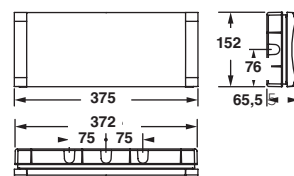

Utanpåliggande, enkelsidig