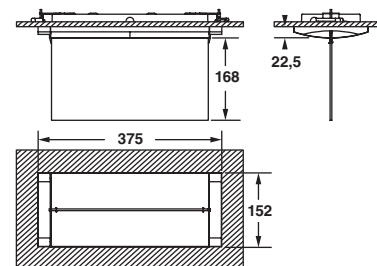

Infälld, enkelsidig

Utanpåliggande, enkelsidig

Utanpåliggande tak, dubbelsidig

Infälld tak, dubbelsidig

Flaggmontage, dubbelsidig

Spänning	198 - 254V AC, 50-60Hz
Effektförbrukn.	5,4W
IP-klass	IP65
Ljuskälla:	32 x 0,2W vita LED
Ljusutbyte:	224lm normal- och nöddrift
Omgivn temp.	-20 - +40° C
Färg	Vit RAL9003
Vikt	0,7kg
Material	Polykarbonat (hus, reflektor) Klar polykarbonat (hylsa) PMMA (skylt)
Godkänd	CE