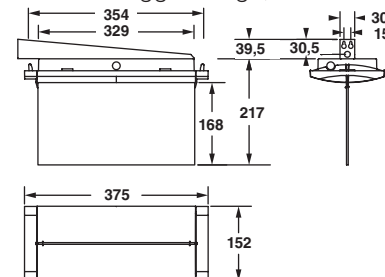

Infälld, enkelsidig

Utanpåliggande, enkelsidig

Utanpåliggande tak, dubbelsidig

Infälld tak, dubbelsidig

Flaggmontage, dubbelsidig

Spänning	198 - 254V AC, 50-60Hz
Effektförbrukn.	5,4W
IP-klass	IP65
Ljuskälla:	32 x 0,2W vita LED
Ljusutbyte:	224lm normal- och nöddrift
Omgivn temp.	-20 - +40° C
Färg	Vit RAL9003
Vikt	0,7kg
Material	Polykarbonat (hus, reflektor) Klar polykarbonat (hylsa) PMMA (skylt)
Godkänd	CE