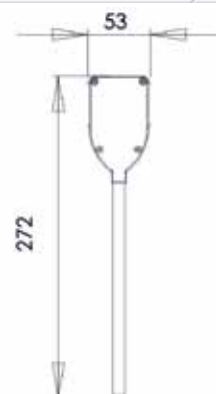

Inbyggt nödljusaggregat med STS-självttest:

E-nr	Artikelnummer	Benämning	Typ
73 444 62	290121	ExiLED 34 STS N/N	Kompl. m dubbelsidigt pikt.
73 444 63	290122	ExiLED 34 STS H/V	Kompl. m dubbelsidigt pikt.
-	290120	ExiLED 34 STS	Armaturstomme

Centralmatad:

E-nr	Artikelnummer	Benämning	Typ
73 444 17	290125	ExiLED 34 C	Armaturstomme

Tillbehör:

E-nr	Artikelnummer	Benämning	Typ/Läsavstånd
-	290120.1	Piktogram 34 pil N/N	Dubbelsidig ner
-	290120.2	Piktogram 34 pil H/V	Dubbelsidig sida
-	290120.4	Piktogram 34 pil N	Enkelsidig ner
-	290120.5	Piktogram 34 pil H	Enkelsidig höger
-	290120.6	Piktogram 34 pil V	Enkelsidig ner
73 444 76	290180	Batteri 3,6V/1,2 Ah NiMH	1 timmas nöddriftstid
-	290184	Diodmatris 34	LED reservljuskälla
73 444 72	290187	Flaggkonsol	-
73 444 73	290189	Pendelupphängningsset 1m	Pendellängd 1 m
73 444 75	290191	Wireupphängningsset 4m	Wirelängd 4 m
	290193	Skyddsgaller 34	34m
73 444 77	290099	Plug-in modul potfri	Potfri kontaktutg.
73 444 80	290097	Plug-in modul elBus	elBus kommunikation

STS Självttest

Grön	Gul	Röd	Grön
●	○	○	Laddning OK
○	○	○	Ingen laddning
●	●	○	Batterifel
●	○	○	Fel på ljuskälla
●	●	●	Fel på ljuskälla och batteri
		●	Test 1-5 sek (blinkande)
	●		Test 5-10 sek (blinkande)
			Reset: Håll knapp intryckt mer än 10 sek

Automatisk test av ljuskälla var 15:e dag.
Batteritest 1 timme var 6:e månad. Testknapp för reset och start manuell test.

STS Självttest:

Spänning	220-240V AC, 50-60 Hz
Effekt	9VA /4W
Omgivn.temp	5°-40° C
Lumen	125lm normal /155 lm nöddrift

Centralmatad:

Spänning	110-240V DC-AC, 50-60 Hz
Effekt	6,5 VA /2W
Omgivn.temp	-20° – +50° C
Lumen	125lm normal/nöddrift
Läsavstånd	34 m Enkelsidig
Läsavstånd	34 m Dubbelsidig
IP-klass	IP40
Nöddrift	1 timme
Ljuskälla:	21 vita LED
Fuktighet	0-85%
Färg	RAL 9010
Vikt	1,53 kg med skylt (0,71 kg utan)
Material	Aluminium/plexiglas
Godkänd	CE