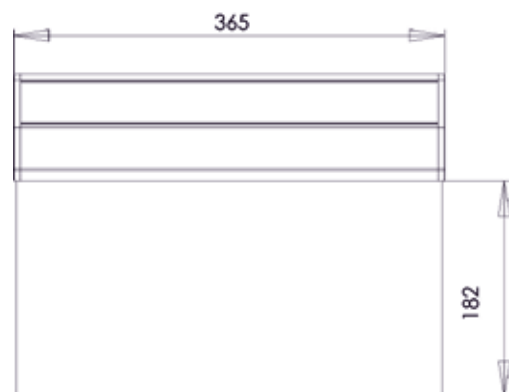

Inbyggt nödljusaggregat med STS-självttest:

E-nr	Artikelnummer	Benämning	Typ
73 444 62	290121	ExiLED 34 STS N/N	Kompl. m dubbelsidigt pikt.
73 444 63	290122	ExiLED 34 STS H/V	Kompl. m dubbelsidigt pikt.
-	290120	ExiLED 34 STS	Armaturstomme

Centralmatad:

E-nr	Artikelnummer	Benämning	Typ
73 444 17	290125	ExiLED 34 C	Armaturstomme

Tillbehör:

E-nr	Artikelnummer	Benämning	Typ/Läsavstånd
-	290120.1	Piktogram 34 pil N/N	Dubbelsidig ner
-	290120.2	Piktogram 34 pil H/V	Dubbelsidig sida
-	290120.4	Piktogram 34 pil N	Enkelsidig ner
-	290120.5	Piktogram 34 pil H	Enkelsidig höger
-	290120.6	Piktogram 34 pil V	Enkelsidig ner
73 444 76	290180	Batteri 3,6V/1,2 Ah NiMH	1 timmas nöddriftstid
-	290184	Diodmatris 34	LED reservljuskälla
73 444 72	290187	Flaggkonsol	-
73 444 73	290189	Pendelupphängningsset 1m	Pendellängd 1 m
73 444 75	290191	Wireupphängningsset 4m	Wirelängd 4 m
	290193	Skyddsgaller 34	34m
73 444 77	290099	Plug-in modul potfri	Potfri kontaktutg.
73 444 80	290097	Plug-in modul elBus	elBus kommunikation

STS Självttest

Grön	Gul	Röd	Grön
●	○	○	Laddning OK
○	○	○	Ingen laddning
●	●	○	Batterifel
●	○	○	Fel på ljuskälla
●	●	●	Fel på ljuskälla och batteri
		●	Test 1-5 sek (blinkande)
	●		Test 5-10 sek (blinkande)
			Reset: Håll knapp intryckt mer än 10 sek

Automatisk test av ljuskälla var 15:e dag.
Batteritest 1 timme var 6:e månad. Testknapp för reset och start manuell test.

STS Självttest:

Spänning	220-240V AC, 50-60 Hz
Effekt	9VA /4W
Omgivn.temp	5°-40° C
Lumen	125lm normal /155 lm nöddrift

Centralmatad:

Spänning	110-240V DC-AC, 50-60 Hz
Effekt	6,5 VA /2W
Omgivn.temp	-20° – +50° C
Lumen	125lm normal/nöddrift
Läsavstånd	34 m Enkelsidig
Läsavstånd	34 m Dubbelsidig
IP-klass	IP40
Nöddrift	1 timme
Ljuskälla:	21 vita LED
Fuktighet	0-85%
Färg	RAL 9010
Vikt	1,53 kg med skylt (0,71 kg utan)
Material	Aluminium/plexiglas
Godkänd	CE