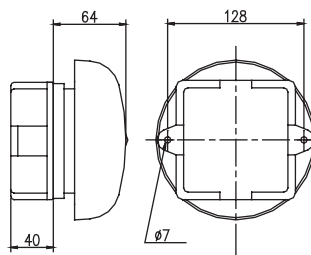

Alarmorganer

Alarmklokke Ø15cm

Alarmklokken er motordrevet, har lang levetid og høy pålitelighet. Det er et standard alarmorgan i de fleste anlegg der tradisjonell klokkevarsling benyttes.

■ **Art.nr. 243104.01**
Tetthetsgrad: IP23C
Vekt: 410g
Dim.: Ø=150mm, D=53mm
Materiale: Alu
Lydtrykk: 96,5dB/1m
Strøm: 11mA
Spenning: 20,4-27,6 VDC
Temp.: -10° C - +50° C
Farge: Rød

■ **Art.nr. 243108.01**
Tetthetsgrad: IP55
Vekt: 780g
Dim.: Ø=150mm, D=104mm
Materiale: Alu
Lydtrykk: 100,5dB/1m
Spenning: 20,4-27,6 VDC
Strøm: 112mA
Temp.: -10° C - +50° C
Farge: Rød

Detektorsummer SQM

Tetthetsgrad: IP 44
Vekt: 150g
Dim.: Ø=100mm, D=20mm
Strøm: ca 2-6 mA*
Lydtrykk: ca 80-90 dB*
Spenning: 9-30VDC
* Data avhenger av valgt lyd og tilført spenning

Art.nr.	Betegnelse
235307	Detektorsummer SQM, rød
235307.01	Lokk til 235307, rød
251421	Detektorsummer SQM, polar hvit med logo for Apollo detektor
251421.01	Lokk til 251421, polar hvit med logo for Apollo detektor
251460	Detektorsummer SQM, offwhite med logo for Esser detektor
251461	Lokk til 251460, offwhite med logo for Esser detektor
801070	Detektorsummerkit Esser, Summer, relesokkel og adaperring benyttes på byningsboks, art.nr. 235565, ved åpen montasje

For utenpåliggende montering på veggboкс eller innfelt. For utenpåliggende montasje må veggboкс, art.nr. 242836.01, bestilles.

■ **Art.nr. 243103.01**
Tetthetsgrad: IP20
Vekt: 100g
Dim.: HxBxD: 85x85x11,7 mm med boks
Materiale: A.B.S.
Strøm: 7mA
Lydtrykk: 90dB/1m
Spenning: 24VDC
Farge: Hvit