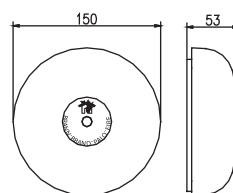

Alarmorganer

Alarmklokke Ø15cm

Alarmklokken er motordrevet, har lang levetid og høy pålitelighet. Det er et standard alarmorgan i de fleste anlegg der tradisjonell klokkevarsling benyttes.

■ **Art.nr. 243104.01**
Tetthetsgrad: IP23C
Vekt: 410g
Dim.: Ø=150mm, D=53mm
Materiale: Alu
Lydtrykk: 96,5dB/1m
Strøm: 11mA
Spenning: 20,4-27,6 VDC
Temp.: -10° C - +50° C
Farge: Rød

■ **Art.nr. 243108.01**
Tetthetsgrad: IP55
Vekt: 780g
Dim.: Ø=150mm, D=104mm
Materiale: Alu
Lydtrykk: 100,5dB/1m
Spenning: 20,4-27,6 VDC
Strøm: 112mA
Temp.: -10° C - +50° C
Farge: Rød

Detektorsummer SQM

Tetthetsgrad: IP 44
Vekt: 150g
Dim.: Ø=100mm, D=20mm
Strøm: ca 2-6 mA*
Lydtrykk: ca 80-90 dB*
Spenning: 9-30VDC
* Data avhenger av valgt lyd og tilført spenning

Art.nr.	Betegnelse
235307	Detektorsummer SQM, rød
235307.01	Lokk til 235307, rød
251421	Detektorsummer SQM, polar hvit med logo for Apollo detektor
251421.01	Lokk til 251421, polar hvit med logo for Apollo detektor
251460	Detektorsummer SQM, offwhite med logo for Esser detektor
251461	Lokk til 251460, offwhite med logo for Esser detektor
801070	Detektorsummerkit Esser, Summer, relesokkel og adaperring benyttes på byningsboks, art.nr. 235565, ved åpen montasje

For utenpåliggende montering på veggboкс eller innfelt. For utenpåliggende montasje må veggboкс, art.nr. 242836.01, bestilles.

■ **Art.nr. 243103.01**
Tetthetsgrad: IP20
Vekt: 100g
Dim.: HxBxD: 85x85x11,7 mm med boks
Materiale: A.B.S.
Strøm: 7mA
Lydtrykk: 90dB/1m
Spenning: 24VDC
Farge: Hvit