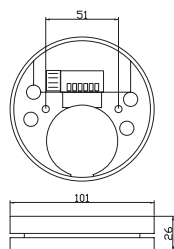

Alarmorganer

Alarmklokke Ø15cm

Alarmklokken er motordrevet, har lang levetid og høy pålitelighet. Det er et standard alarmorgan i de fleste anlegg der tradisjonell klokkevarsling benyttes.

■ **Art.nr. 243104.01**
Tetthetsgrad: IP23C
Vekt: 410g
Dim.: Ø=150mm, D=53mm
Materiale: Alu
Lydtrykk: 96,5dB/1m
Strøm: 11mA
Spenning: 20,4-27,6 VDC
Temp.: -10° C - +50° C
Farge: Rød

■ **Art.nr. 243108.01**
Tetthetsgrad: IP55
Vekt: 780g
Dim.: Ø=150mm, D=104mm
Materiale: Alu
Lydtrykk: 100,5dB/1m
Spenning: 20,4-27,6 VDC
Strøm: 112mA
Temp.: -10° C - +50° C
Farge: Rød

Detektorsummer SQM

Tetthetsgrad: IP 44
Vekt: 150g
Dim.: Ø=100mm, D=20mm
Strøm: ca 2-6 mA*
Lydtrykk: ca 80-90 dB*
Spenning: 9-30VDC
* Data avhenger av valgt lyd og tilført spenning

Art.nr.	Betegnelse
235307	Detektorsummer SQM, rød
235307.01	Lokk til 235307, rød
251421	Detektorsummer SQM, polar hvit med logo for Apollo detektor
251421.01	Lokk til 251421, polar hvit med logo for Apollo detektor
251460	Detektorsummer SQM, offwhite med logo for Esser detektor
251461	Lokk til 251460, offwhite med logo for Esser detektor
801070	Detektorsummerkit Esser, Summer, relesokkel og adaperring benyttes på byningsboks, art.nr. 235565, ved åpen montasje