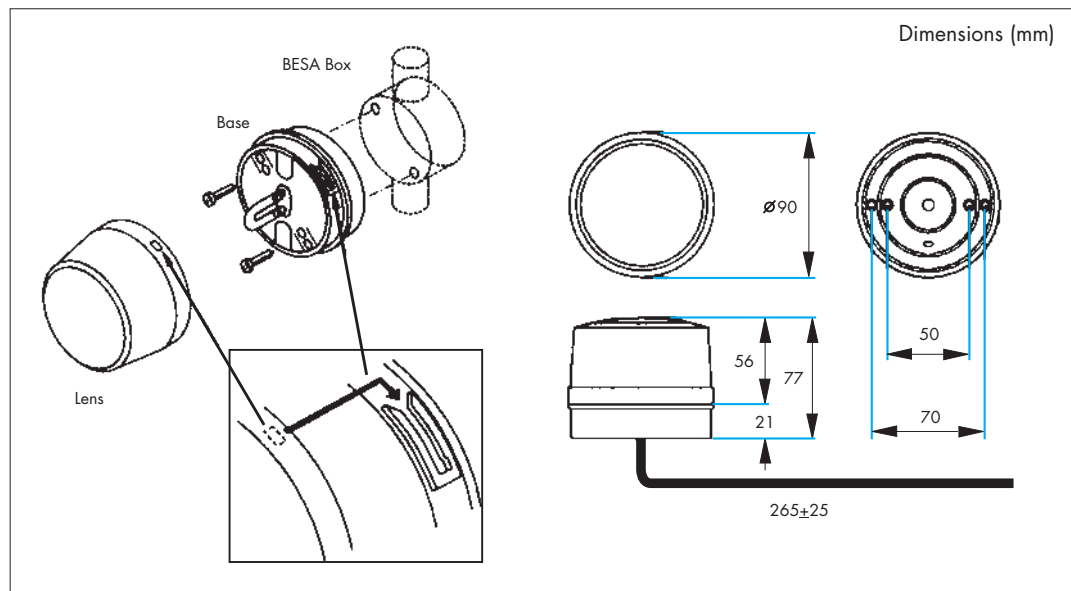

Specification

Model No.	SL-401-24	SL-401-12
Rated Voltage $\pm 20\%$	24Vdc	12Vdc
Rated Current	35 mA	115 mA
Light Output & Lens Colour:		
Clear	0.80 Candela-Seconds	
Red	0.26 Candela-Seconds	
Blue	0.42 Candela-Seconds	
Amber	0.40 Candela-Seconds	
Base Colour	Black	
Flash Rate	60 ~ 100 per minute	
Operating Temperature Range	-20°C to +60°C	
Weight	130g	

Installation

LSW Interguard

Box 86
435 22 Mölnlycke
Tel: +46 31 88 36 73
Fax: +46 31 88 38 73
E-mail: info@lsw.se

www.lsw.se

We reserve the right to change or amend any design or specification in line with our policy of continuing development and improvement.

Part No: DS/STRO/ISS 3