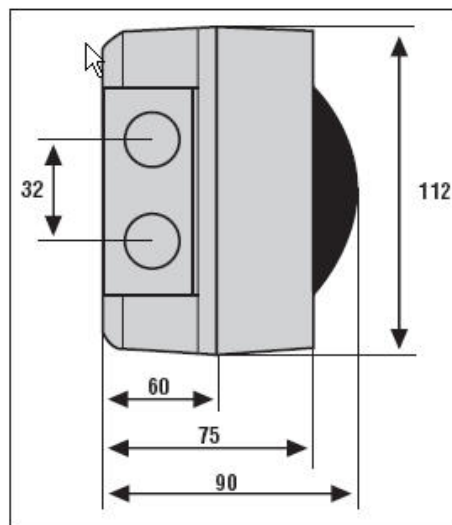

Tekniska data

Märkspänning	19 VDC
Larmström	Ca 55 μ A @ 19V
Ljudstyrka	97 dBA +/- 2dBA @ 1m
Täthetsgrad	IP 30
Material	ABS
Färg	Se tabell
Temp.	-10 till +50 °C
Vikt	Ca 300g

Mått utan IP65 sockel

Mått med IP65 sockel