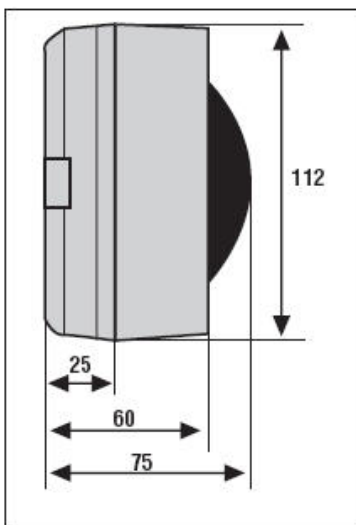

Tekniska data

Märkspänning	19 VDC
Larmström	Ca 55 μ A @ 19V
Ljudstyrka	97 dBA +/- 2dBA @ 1m
Täthetsgrad	IP 30
Material	ABS
Färg	Se tabell
Temp.	-10 till +50 °C
Vikt	Ca 300g

Mått utan IP65 sockel

Mått med IP65 sockel