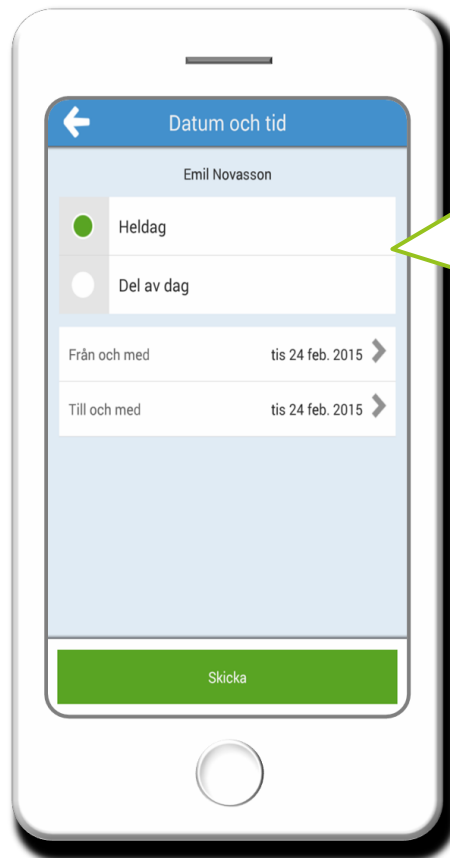

Frånvaroanmälan