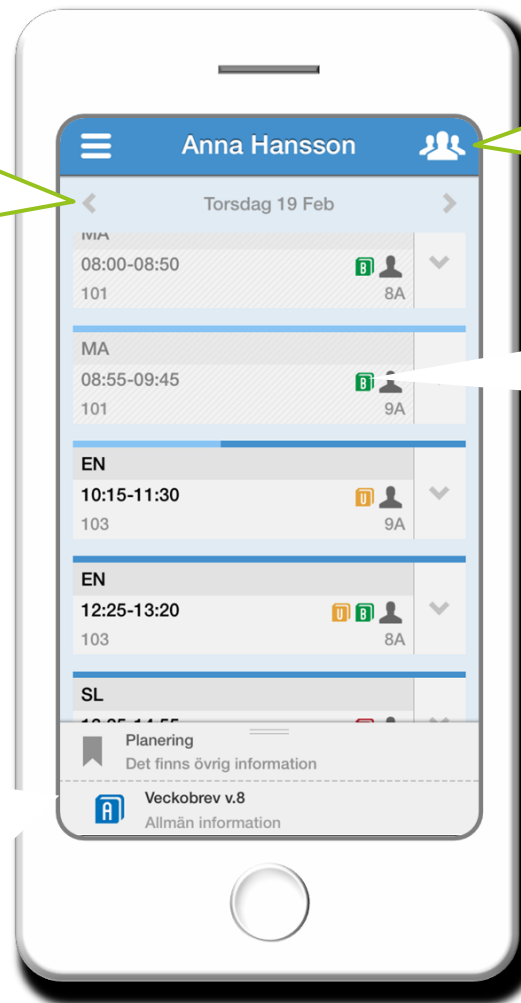

Skola24 MobilApp för föräldrar

Ladda ner och logga in

Ladda ner Skola24 MobilApp i Google Play eller Appstore

För att hitta appen på iPad måste man välja **Endast iPhone** i AppStore när man söker efter appen. Eventuella trafik kostnader kan dock tillkomma för nedladdning och användning beroende på abonnemang.

Välj domän (kommun eller friskola)

Vi förenklar skolan
novasoftware.se

Schema

Se personligt schema för en annan dag.

Här byter du roll eller växlartill ditt andra barn om du har flera.

För mer information om en lektion, tryck på aktuell lektion.

Menyer

Observera att åtkomst av information i Skola24 MobilApp är beroende av inställningar och valda funktioner för respektive skola.

Tex Planering, Frånvaroanmälan och om skolan skriver Artiklar.

Frånvaroanmälan