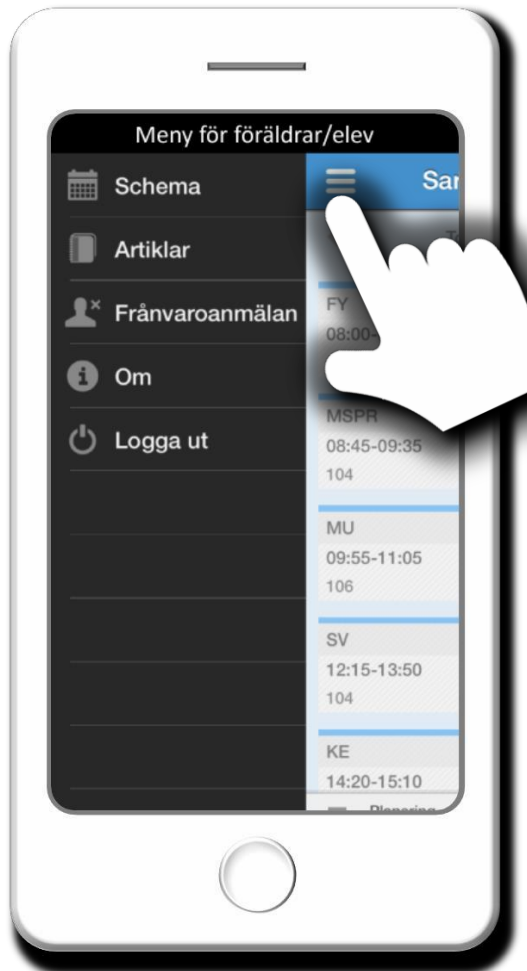

Skola24 MobilApp för föräldrar

Ladda ner och logga in

Ladda ner Skola24 MobilApp i Google Play eller Appstore

För att hitta appen på iPad måste man välja **Endast iPhone** i AppStore när man söker efter appen. Eventuella trafik kostnader kan dock tillkomma för nedladdning och användning beroende på abonnemang.

Välj domän (kommun eller friskola)

Vi förenklar skolan
novasoftware.se

Schema

Se personligt schema för en annan dag.

Här byter du roll eller växlartill ditt andra barn om du har flera.

För mer information om en lektion, tryck på aktuell lektion.

Menyer

Observera att åtkomst av information i Skola24 MobilApp är beroende av inställningar och valda funktioner för respektive skola.

Tex Planering, Frånvaroanmälan och om skolan skriver Artiklar.

Frånvaroanmälan