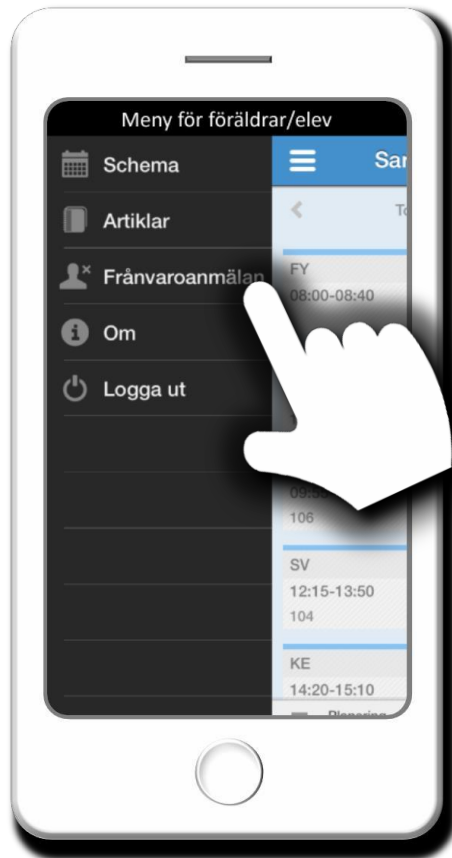

Skola24 MobilApp för föräldrar

Ladda ner och logga in

Ladda ner Skola24 MobilApp i Google Play eller Appstore

För att hitta appen på iPad måste man välja **Endast iPhone** i AppStore när man söker efter appen. Eventuella trafik kostnader kan dock tillkomma för nedladdning och användning beroende på abonnemang.

Välj domän (kommun eller friskola)

Vi förenklar skolan
novasoftware.se

Schema

Se personligt schema för en annan dag.

Här byter du roll eller växlartill ditt andra barn om du har flera.

För mer information om en lektion, tryck på aktuell lektion.

Menyer

Observera att åtkomst av information i Skola24 MobilApp är beroende av inställningar och valda funktioner för respektive skola.

Tex Planering, Frånvaroanmälan och om skolan skriver Artiklar.

Frånvaroanmälan