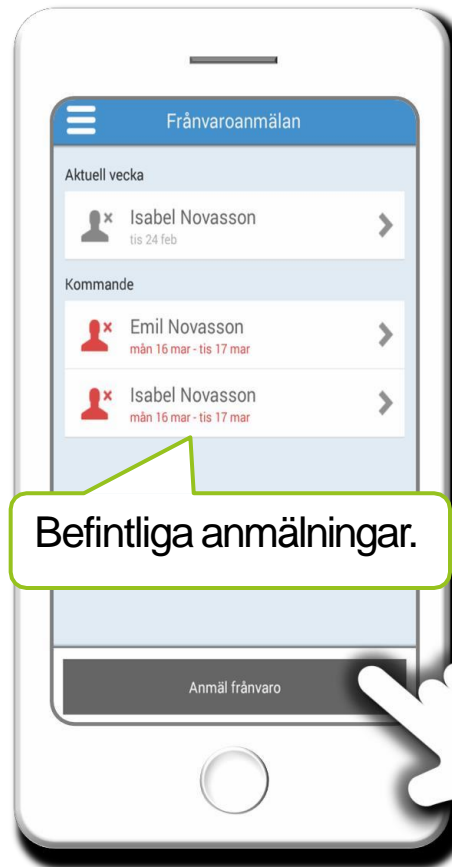

Skola24 MobilApp för föräldrar

Ladda ner och logga in

Ladda ner Skola24 MobilApp i Google Play eller Appstore

För att hitta appen på iPad måste man välja **Endast iPhone** i AppStore när man söker efter appen. Eventuella trafik kostnader kan dock tillkomma för nedladdning och användning beroende på abonnemang.

Välj domän (kommun eller friskola)

Vi förenklar skolan
novasoftware.se

Schema

Se personligt schema för en annan dag.

Här byter du roll eller växlartill ditt andra barn om du har flera.

För mer information om en lektion, tryck på aktuell lektion.

Menyer

Observera att åtkomst av information i Skola24 MobilApp är beroende av inställningar och valda funktioner för respektive skola.

Tex Planering, Frånvaroanmälan och om skolan skriver Artiklar.

Frånvaroanmälan