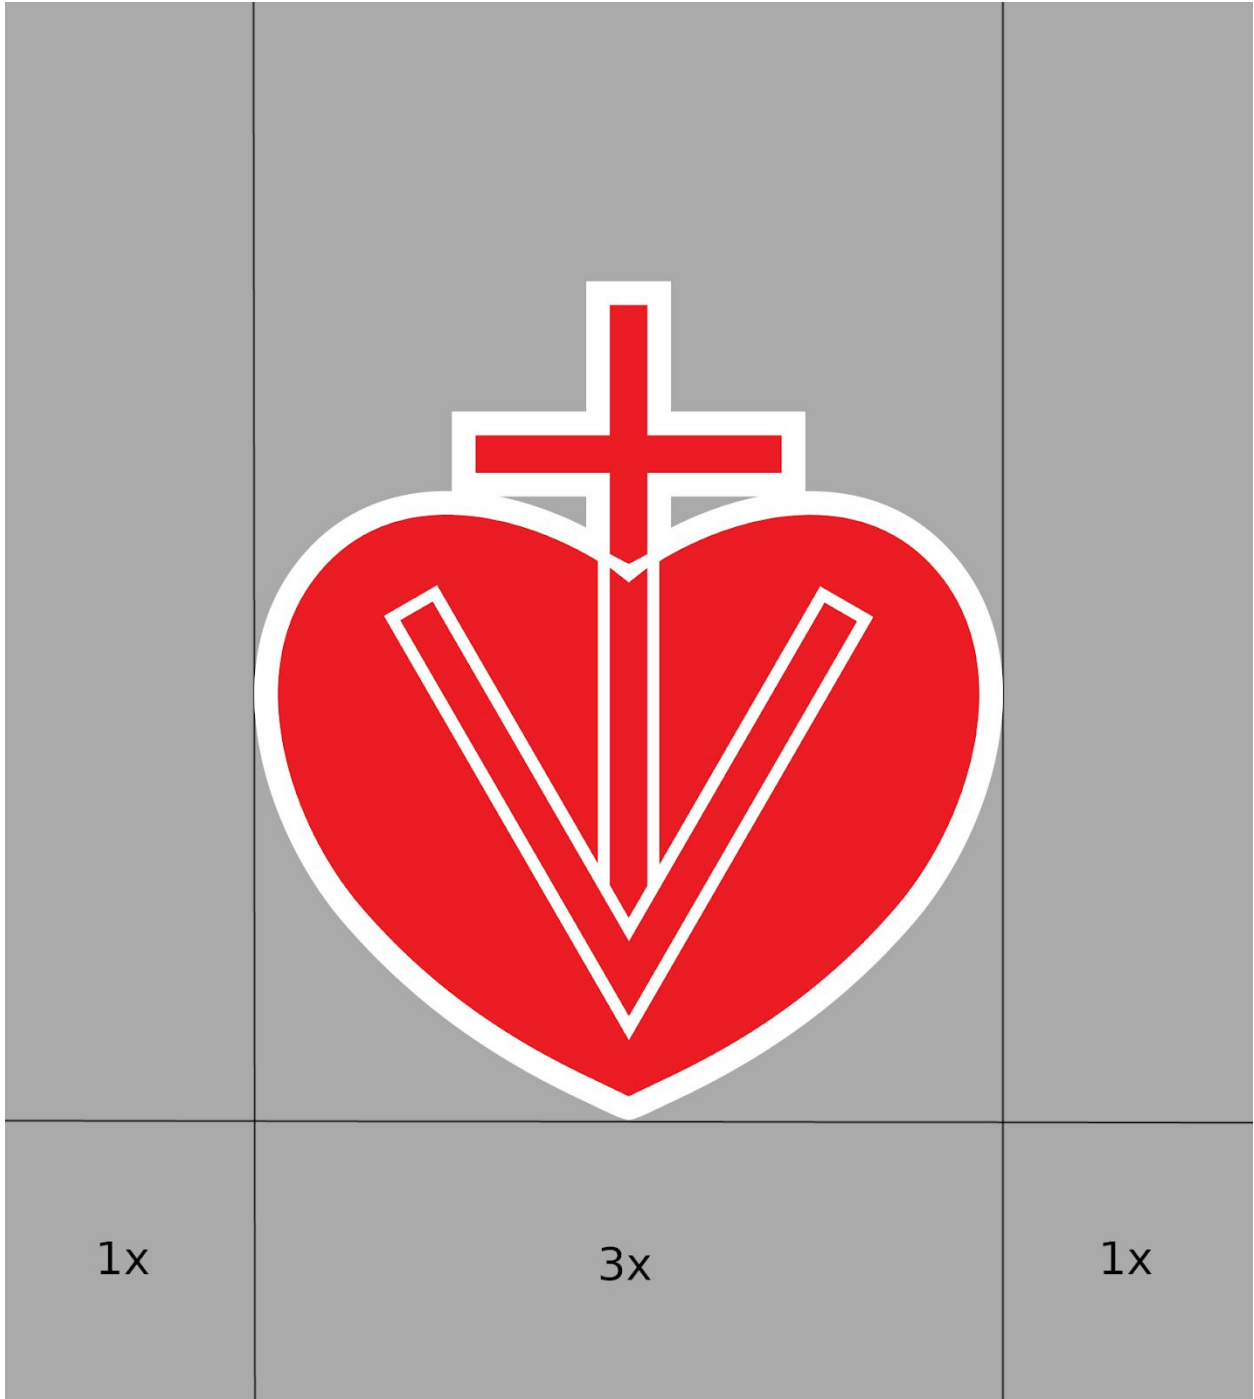

Loggan med transparent bakgrund bör bara användas där bakgrunden är en enhetlig färg. Bakgrunden bör vara ljus eftersom loggan i sig är genomskinlig.

RÄTT - logga med vit kant

RÄTT - logga med genomskinlig bakgrund på enhetlig och ljus bakgrund

RÄTT - logga med vit kant på icke enhetlig bakgrund

FEL - logga med genomskinlig bakgrund på icke enhetlig och ljus bakgrund

Avstånd

Loggan bör inte vara för nära kanten på bilden eller flygbladet. Loggan ska vara minst $\frac{1}{8}$ av sin storlek bort från kanten: