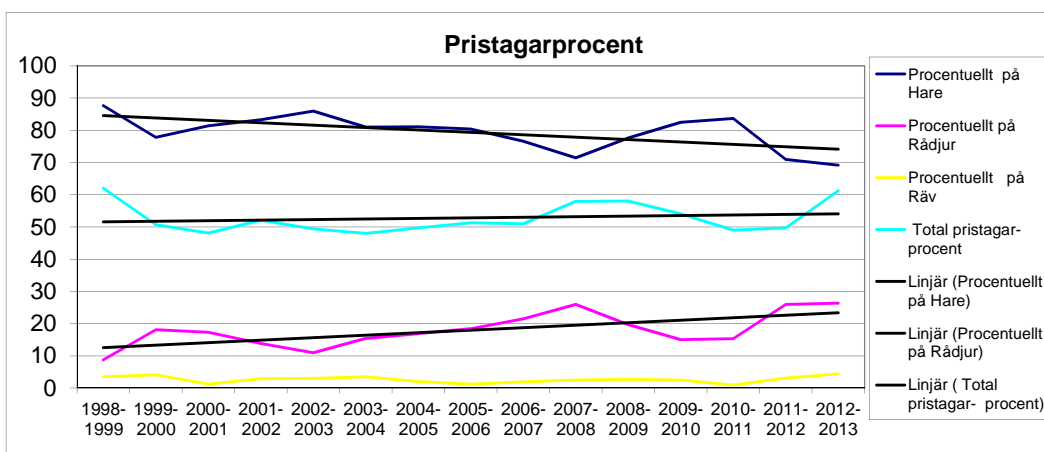

SAMMANSTÄLLNING DREVPROVSRESULTAT:

Drevprovssäsongen 2012-2013. Fördelning på djurslag och pristagarprocent för respektive lokalklubb

Lokalklubb	Antal starter	Ant. Priser på Hare	Procentuellt på Hare	Ant. priser på Rådjur	Procentuellt på Rådjur	Ant. priser på Räv	Procentuellt på Räv	Ant. Priser totalt	Total pristagarprocent
Sydsvenska	36	14	63,6	7	31,8	1	4,5	22	61,1
Halland	10	2	40,0	3	60,0	0	0,0	5	50,0
Västsvenska	11	3	42,9	4	57,1	0	0,0	7	63,6
Skaraborg	24	18	85,7	0	0,0	3	14,3	21	87,5
Östergötland	35	14	66,7	7	33,3	0	0,0	21	60,0
Gotland	31	19	79,2	5	20,8	0	0,0	24	77,4
Östsvenska	8	2	33,3	4	66,7	0	0,0	6	75,0
Mälardalen	8	7	100,0	0	0,0	0	0,0	7	87,5
Värmland-Dal	41	5	21,7	15	65,2	3	13,0	23	56,1
Bergslagen	0	0	0,0	0	0,0	0	0,0	0	0,0
Gävle-Dala	7	3	75,0	1	25,0	0	0,0	4	57,1
Jämtland-Härjedalen	22	14	100,0	0	0,0	0	0,0	14	63,6
Nedre Norrland	27	6	85,7	1	14,3	0	0,0	7	25,9
Västerbotten	7	4	80,0	1	20,0	0	0,0	5	71,4
Norrbottn	30	15	93,8	0	0,0	1	6,3	16	53,3
Alla Klubber	297	126	69,2	48	26,4	8	4,4	182	61,3

En liten nedgång i antalet starter jämfört med 2011-2012. Utöver drevproven har äve 3 st RR-prov genomförts, med godkänt resultat. Ökning i antal priser för alla djurslagen gör att den totala pristagarprocenten ökat rejält sedan föregående säsonger.