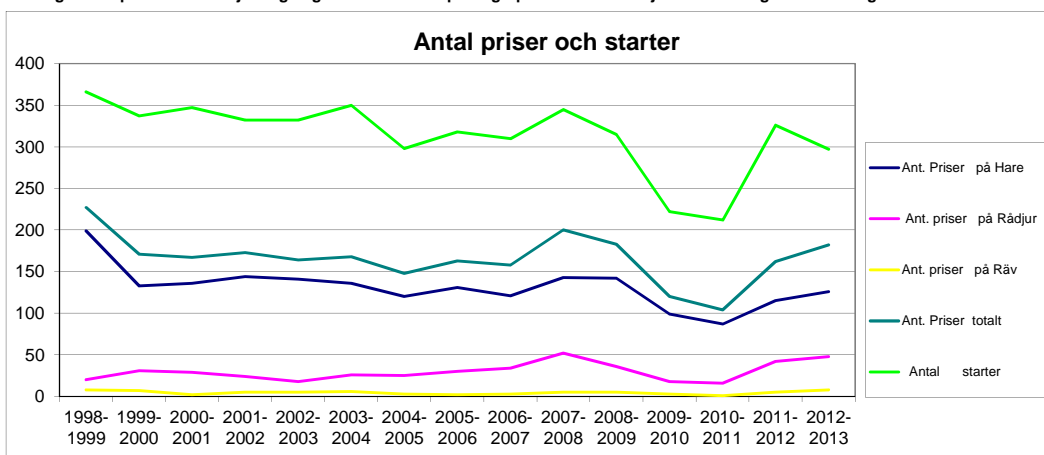

SAMMANSTÄLLNING DREVPROVSRESULTAT:

Drevprovssäsongen 2012-2013. Fördelning på djurslag och pristagarprocent för respektive lokalklubb

Lokalklubb	Antal starter	Ant. Priser på Hare	Procentuellt på Hare	Ant. priser på Rådjur	Procentuellt på Rådjur	Ant. priser på Räv	Procentuellt på Räv	Ant. Priser totalt	Total pristagarprocent
Sydsvenska	36	14	63,6	7	31,8	1	4,5	22	61,1
Halland	10	2	40,0	3	60,0	0	0,0	5	50,0
Västsvenska	11	3	42,9	4	57,1	0	0,0	7	63,6
Skaraborg	24	18	85,7	0	0,0	3	14,3	21	87,5
Östergötland	35	14	66,7	7	33,3	0	0,0	21	60,0
Gotland	31	19	79,2	5	20,8	0	0,0	24	77,4
Östsvenska	8	2	33,3	4	66,7	0	0,0	6	75,0
Mälardalen	8	7	100,0	0	0,0	0	0,0	7	87,5
Värmland-Dal	41	5	21,7	15	65,2	3	13,0	23	56,1
Bergslagen	0	0	0,0	0	0,0	0	0,0	0	0,0
Gävle-Dala	7	3	75,0	1	25,0	0	0,0	4	57,1
Jämtland-Härjedalen	22	14	100,0	0	0,0	0	0,0	14	63,6
Nedre Norrland	27	6	85,7	1	14,3	0	0,0	7	25,9
Västerbotten	7	4	80,0	1	20,0	0	0,0	5	71,4
Norrbottn	30	15	93,8	0	0,0	1	6,3	16	53,3
Alla Klubber	297	126	69,2	48	26,4	8	4,4	182	61,3

En liten nedgång i antalet starter jämfört med 2011-2012. Utöver drevproven har äve 3 st RR-prov genomförts, med godkänt resultat. Ökning i antal priser för alla djurslagen gör att den totala pristagarprocenten ökat rejält sedan föregående säsonger.