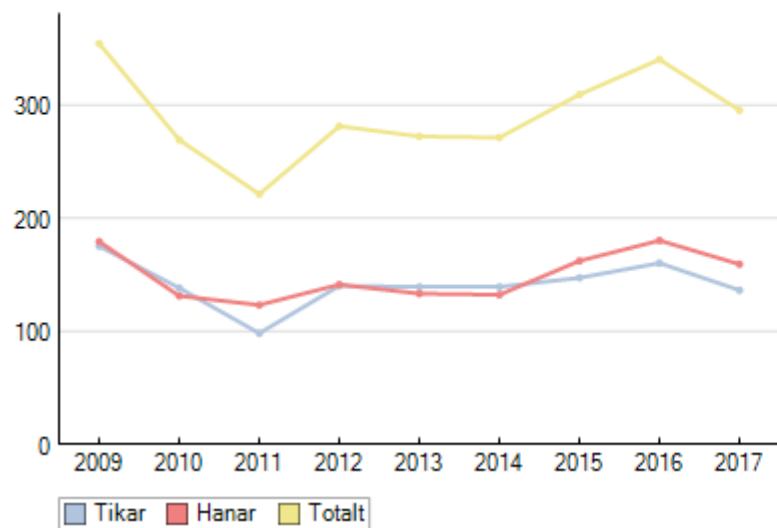

Registrerings statistik för beagle 2009 - 2017

Antal reg/år	2009	2010	2011	2012	2013	2014	2015	2016	2017
Tikar (varav importer)	175 (7)	138 (7)	98 (8)	140 (15)	139 (14)	139 (17)	147 (9)	160 (10)	136 (8)
Hanar (varav importer)	179 (7)	131 (4)	123 (9)	141 (8)	133 (6)	132 (8)	162 (6)	180 (13)	159 (9)
Totalt	354 (14)	269 (11)	221 (17)	281 (23)	272 (20)	271 (25)	309 (15)	340 (23)	295 (17)

Importer kan visas fr.o.m. 2004