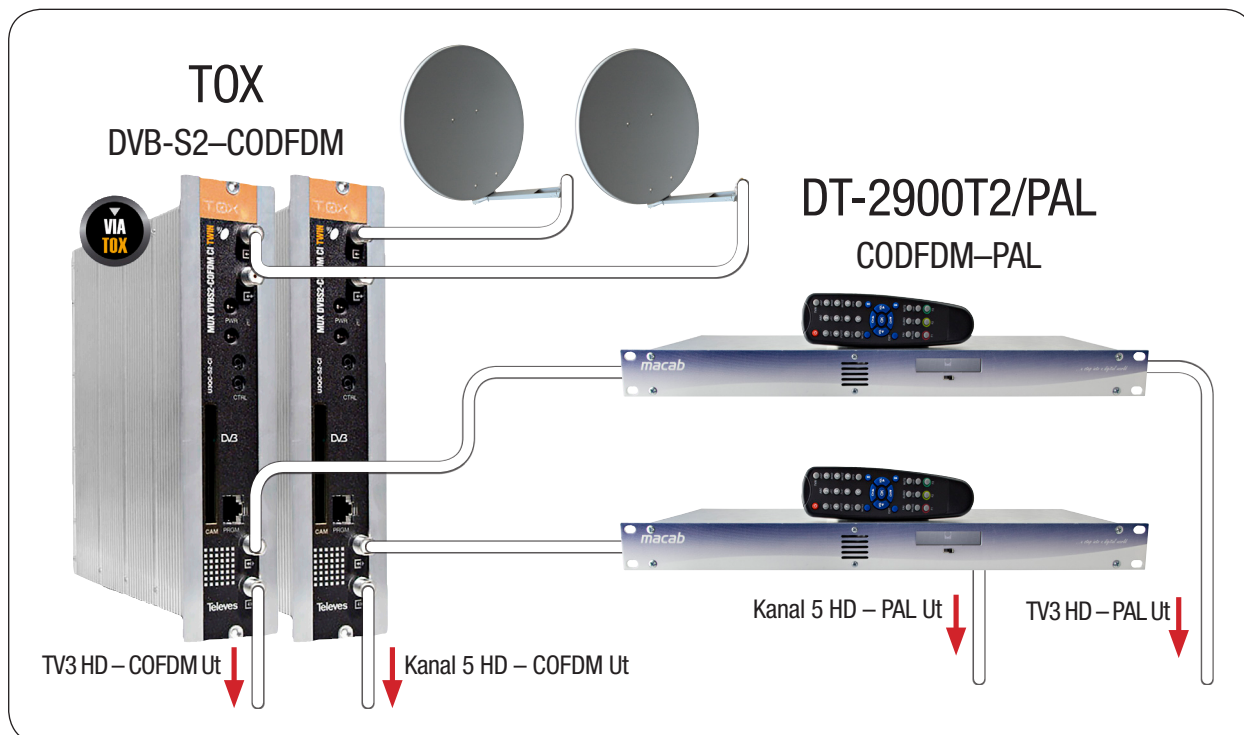

Avkoda TV3 HD och Kanal 5 HD

Optimalt med både digital och analog signal

■ Både digitalt och analogt ■ Framtidssäkert ■ Viasat-godkänd

Avkoda TV3 HD i ViaTOX enheten 564305 (ViaSat godkänd) och konvertera den analogt med hjälp DT2900T2/PAL, ut på en valfri utkanal (VHF-UHF). Maximal flexibilitet då man kan skicka ut kanalen digitalt (COFDM) och analogt (PAL B/G) samtidigt. ViaTox möjliggör att ta emot totalt tre transpondrar och valfritt välja önskade program. Önskas fler NDS-kanaler i det analoga utbudet (i mån av utrymme) krävs endast tillägg av DT2900T2/Pal per kanal. Samtidigt kan man parallellt köra ut de redan avkodade kanalerna digitalt i nätet för maximal flexibilitet. Ingen extra kostnad tillkommer när kunden vill endast köra ut digitalt kanalutbud.

Ut från ViaToxen får man HD-kanalerna digitalt med enastående bild och ljudkvalitet till slutkunden. Tekniken möjliggör att fritt välja LCN samt EPG "now and next". Systemet är framtidsäkert - önskas fler kanaler, så lägger man enkelt till TOX-enheter efterhand. Många användbara tillbehör finns att tillgå i TOX-serien, som ex. CDC-enheten, vilken möjliggör fjärrstyrning. Den ger en trygghet för slutkunden och du har full kontroll, sker en ändring behöver du inte åka ut till anläggningen utan kan ändra inställningarna på distans.

Paket 1 – avkoda TV3 HD

Art. nr: 564351	Benämning	Antal
–	Transmodulator TOX Remux Ref. 564301, S2/COFDM CI, 3 muxar in och 2 ut	1
–	Macab DT-2900T2/PAL, DVB-T2 till PAL (576i) AC3-ljud	1
–	Hållare för TOX stand Alone-montage vägg, Ref. 567401	1
–	Nätadel TOX Ref: 562802, 24V, 1,6 A för en TOX-enhet	1

Se nästa sida för paket 2 →

Inkopplingsexempel för TV3 HD & Kanal 5 HD

Paket 2 – avkoda TV3 HD & Kanal 5 HD

Art. nr: 564352	Benämning	Antal
-	Transmodulator TOX Remux Ref. 564301, S2/COFDM CI, 3 muxar in och 2 ut	2
-	Macab DT-2900T2/PAL, DVB-T2 till PAL (576i) AC3-ljud	2
-	Montagerack, 567201, väggmodell TOX, PS+4 moduler	1
-	Nätdel TOX Ref: 562910, 24 volt, 2,5A	1