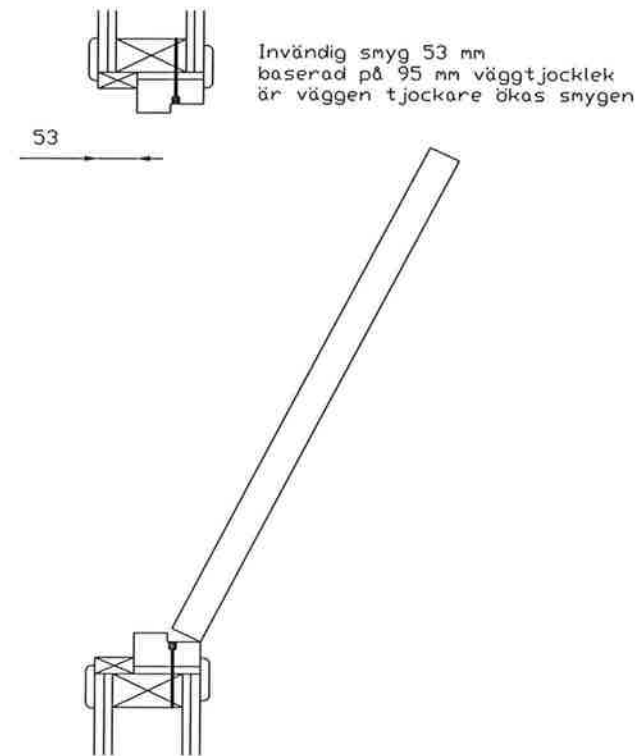

Utvändig smyg 66 mm

	Utbyggnad av Villa Bronsurnan 5 Runsavägen 10 16856 Bromma Martina Nee	
	Detaljer Fönster Dörr	
	Dave Persson Erstavägen 9 882 30 Långsele 070-2853339	
	Skala 1:10	Långsele 140610