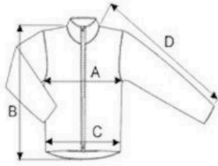

- This model is unisex

STORLEKSGUIDE GAPPAY SOMMARVÄST

Größentabelle für dein neues Kleidungsstück

Veste SUMMER 1554			
	1/2 der Brustbreite = A	Länge = B	1/2 Hüftbreite = C
XS	55	74	52
S	58	74	55
M	61	79	58
L	63	79	61
XL	66	84	64
XXL	69	84	67