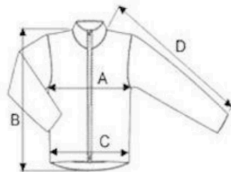

- This model is unisex

STORLEKSGUIDE GAPPAY SOMMARVÄST

Größentabelle für dein neues Kleidungsstück

Veste SUMMER 1554			
	1/2 der Brustbreite = A	Länge = B	1/2 Hüftbreite = C
XS	55	74	52
S	58	74	55
M	61	79	58
L	63	79	61
XL	66	84	64
XXL	69	84	67

STORLEKSGUIDE GAPPAY SUPRIMA

Größentabelle für dein neues Kleidungsstück

VESTA SUPRIMA 1562			
	1/2 der Brustbreite = A	Länge = B	1/2 Hüftbreite = C
XS	53	68	52
S	56	73	55
M	59	73	58
L	62	78	61
XL	65	78	64
XXL	68	83	67