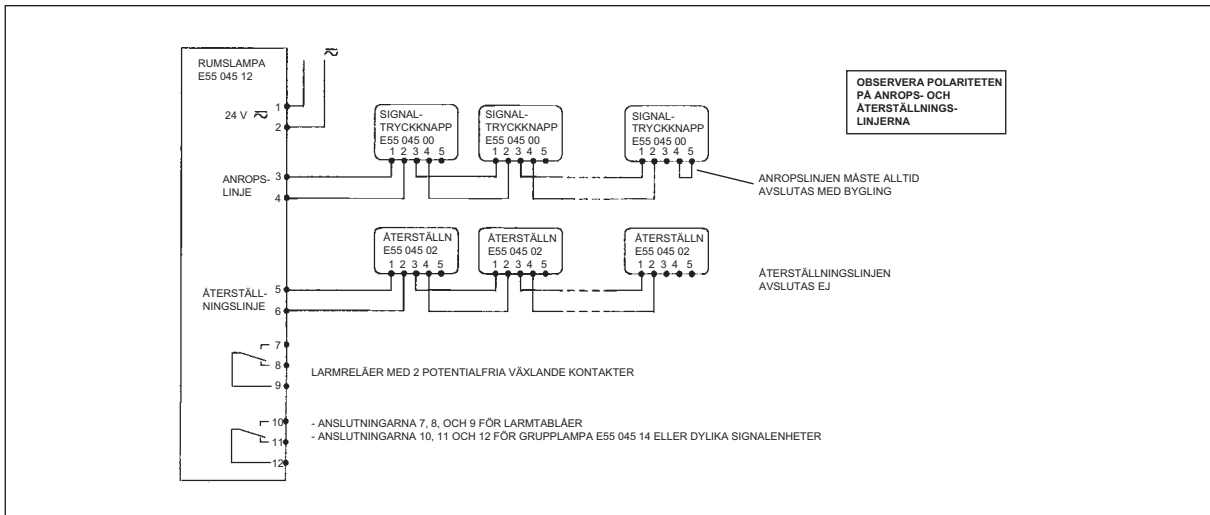

Rumslampa med minne

E55 045 12

Med röd lysdiodindikering, summer, minnesfunktion och larmrelä med två potentialfria växlingskontakter. För montage på rörutlopp eller på apparatdosa med 60 mm fästskruvavstånd.

Återställningsknapp
E55 045 02

Rumslampa med
minne E55 045 12

Signaluttag
E55 045 08

Signaltryckknapp
E55 045 00

Signaltryckknapp
E55 045 00

VILRUM

Installationsexempel

Grupplampa

E55 045 14

Med röd lysdiodindikering och summer.
För montage på rörutlopp eller på apparat-
dosa med 60 mm fästskruvavstånd.

RWC-set

E55 045 20

Komplett paket med apparater. (exkl.
strömförsörjning) för en normal installa-
tion på handikapptoilet. RWC-set består
av 1 st Rumslampa, 2 st Signaltryck-
knappar och 1 st Återställningsknapp.

Kopplingsschema (grundkoppling)

Kopplingsschema (alternativkoppling av anropslinje)

Rumslampa som linjeövervakad grupplampa

Grupplampa utan linjeövervakning