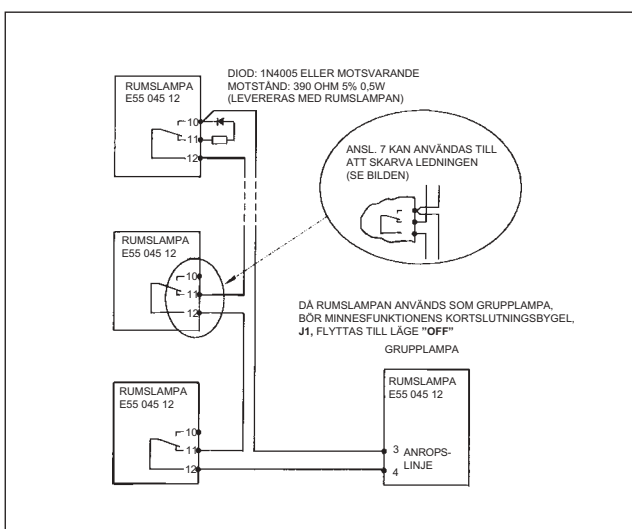

RWC-set

De vanligaste produkterna för standard handikapptoilet är förpackade i ett RWC-set för enkel och snabb hantering. I RWC-setet ingår 1 st Rumslampa, 2 st Signaltryckknappar och 1 st Återställningsknapp.

E55 045 14

Med röd lysdiodindikering och summer.
För montage på rörutlopp eller på apparat-
dosa med 60 mm fästskruvavstånd.

RWC-set

E55 045 20

Komplett paket med apparater. (exkl.
strömförsörjning) för en normal installa-
tion på handikapptoilet. RWC-set består
av 1 st Rumslampa, 2 st Signaltryck-
knappar och 1 st Återställningsknapp.

Tekniska data:

Märkspänning:	24V AC +15% -20% 24V DC +30% -20%
Effektförbrukning:	max 3W (utan grupplampa)
Anropslinje:	2-trådig signaltryckknappar/rumslampa max 8 st slingans bevakningsström 7mA DC linjens ledningsresistans max. 100 ohm
Återställningslinje:	2-trådig återställningstryckknapp/rumslampa max 4 st linjens ledningsresistans max. 100 ohm
Kontaktbelastning:	pot.fri vxl. kontakt AC 1 A / 42 V / 30VA DC 1 A / 60 V / 30W
Kapslingsklass:	IP 20
Omgivningstemperatur:	+ 5 - + 40 grader C
Summertonen:	justeras i grupp- och rumslampan med potentiometer R4

Kopplingsschema (grundkoppling)

Kopplingsschema (alternativkoppling av anropslinje)

Rumslampa som linjeövervakad grupplampa

Grupplampa utan linjeövervakning