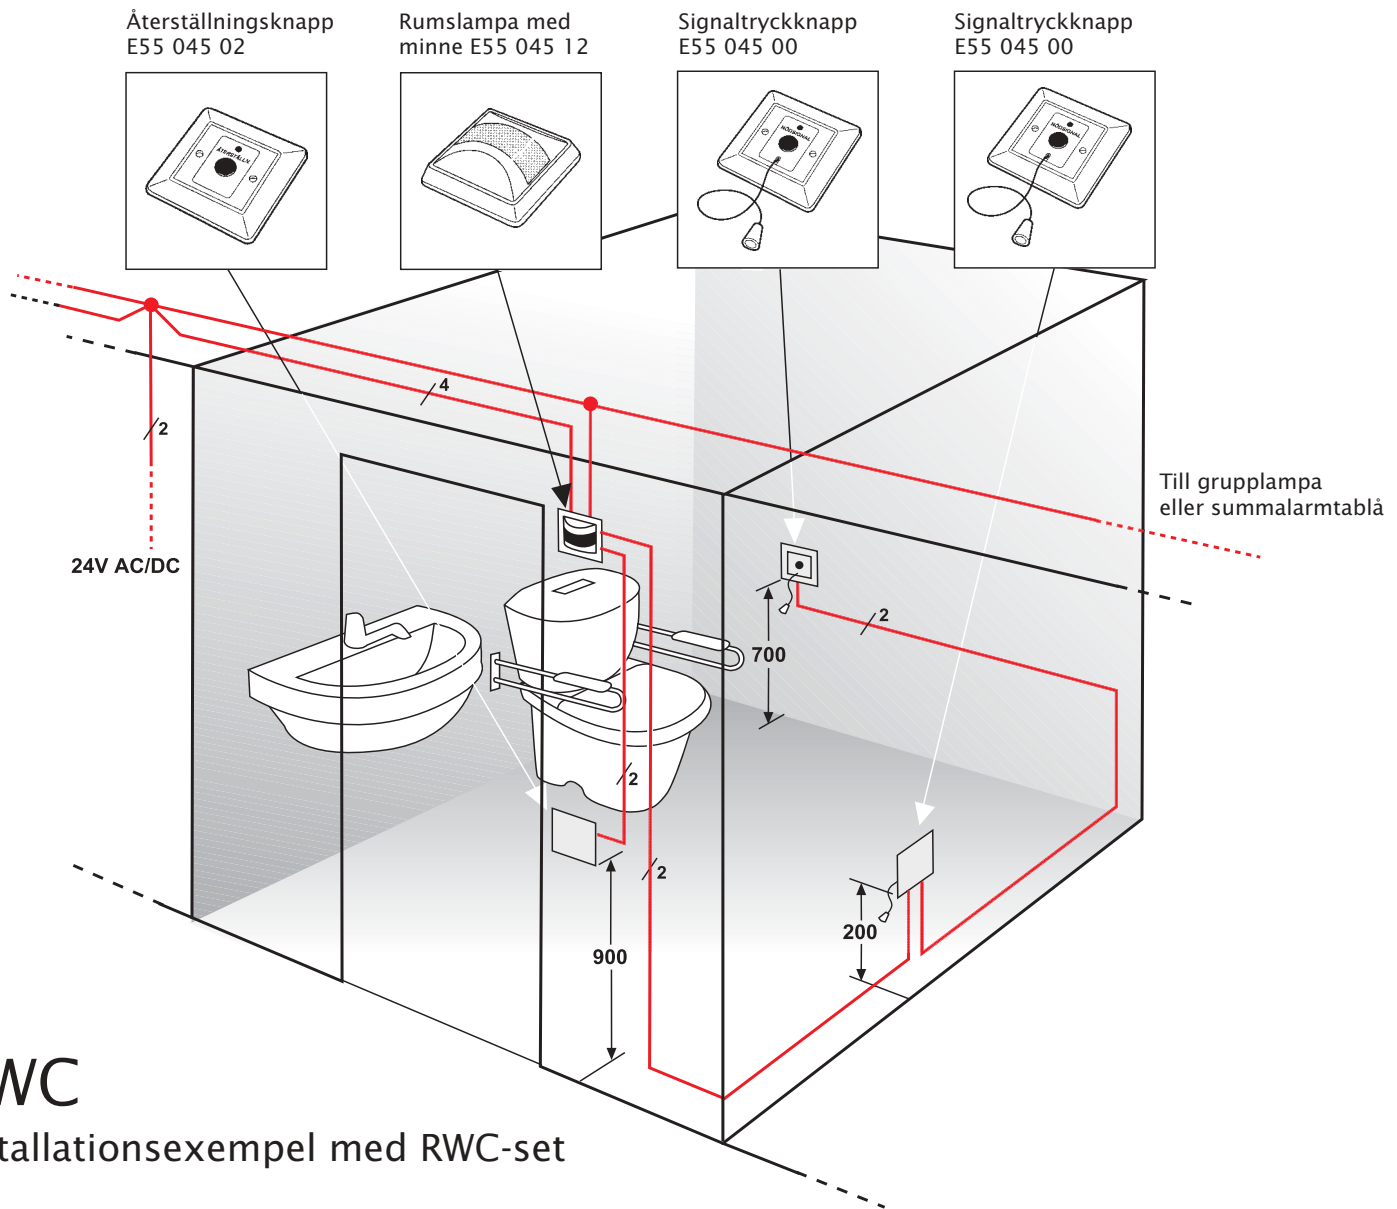

RWC nödsignalsystem

RWC-larm är till för montage på handikapptoiletter och i vilorum inom offentliga byggnader samt inom kontor, industrier, hotell m.m. Normalt monteras RWC-larm även i vård- eller handikappanpassade bostäder.

Systemet består av rumslampa med minnesenhet och larmrelä, signaltryckknappar med lysdiod och återställningsknapp. Signaltryckknappen kan förses med dragsnöre. Det finns också olika sladdtryckknappar för anslutning till signaluttag. Separat grupplampa för gemensam övervakning ingår också.

RWC-set

De vanligaste produkterna för standard handikapptoilet är förpackade i ett RWC-set för enkel och snabb hantering. I RWC-setet ingår 1 st Rumslampa, 2 st Signaltryckknappar och 1 st Återställningsknapp.

Nya signal- och återställningstryckknappar med membran och lysdiod-indikering. Signaltryckknappen kan förses med dragsnöre

RWC

Installationsexempel med RWC-set

Signaltryckknapp

E55 045 00

Membrantryckknapp med texten "NÖD-SIGNAL" och lysdiodindikering. För infällt montage i apparatdosa med 60 mm fästskruvavstånd eller utanpåliggande i förhöjningsram.