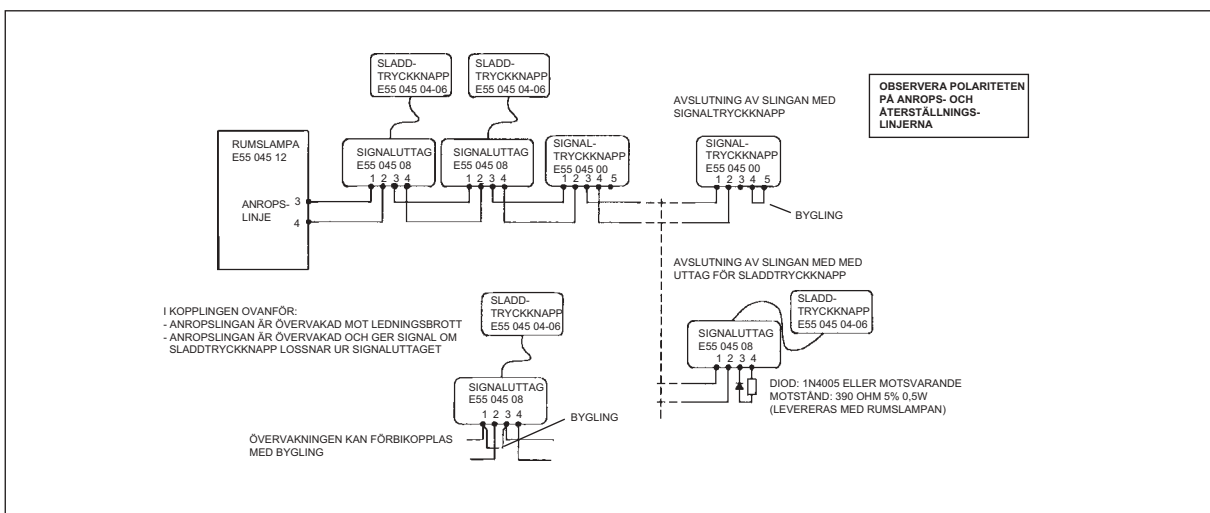

Rumslampa med minne

E55 045 12

Med röd lysdiodindikering, summer, minnesfunktion och larmrelä med två potentialfria växlingskontakter. För montage på rörutlopp eller på apparatdosa med 60 mm fästskruvavstånd.

Återställningsknapp
E55 045 02

Rumslampa med
minne E55 045 12

Signaluttag
E55 045 08

Signaltryckknapp
E55 045 00

Signaltryckknapp
E55 045 00

VILRUM

Installationsexempel

Grupplampa

E55 045 14

Med röd lysdiodindikering och summer.
För montage på rörutlopp eller på apparat-
dosa med 60 mm fästskruvavstånd.

RWC-set

E55 045 20

Komplett paket med apparater. (exkl.
strömförsörjning) för en normal installa-
tion på handikapptoilet. RWC-set består
av 1 st Rumslampa, 2 st Signaltryck-
knappar och 1 st Återställningsknapp.

Kopplingsschema (grundkoppling)

Kopplingsschema (alternativkoppling av anropslinje)

Rumslampa som linjeövervakad grupplampa

Grupplampa utan linjeövervakning