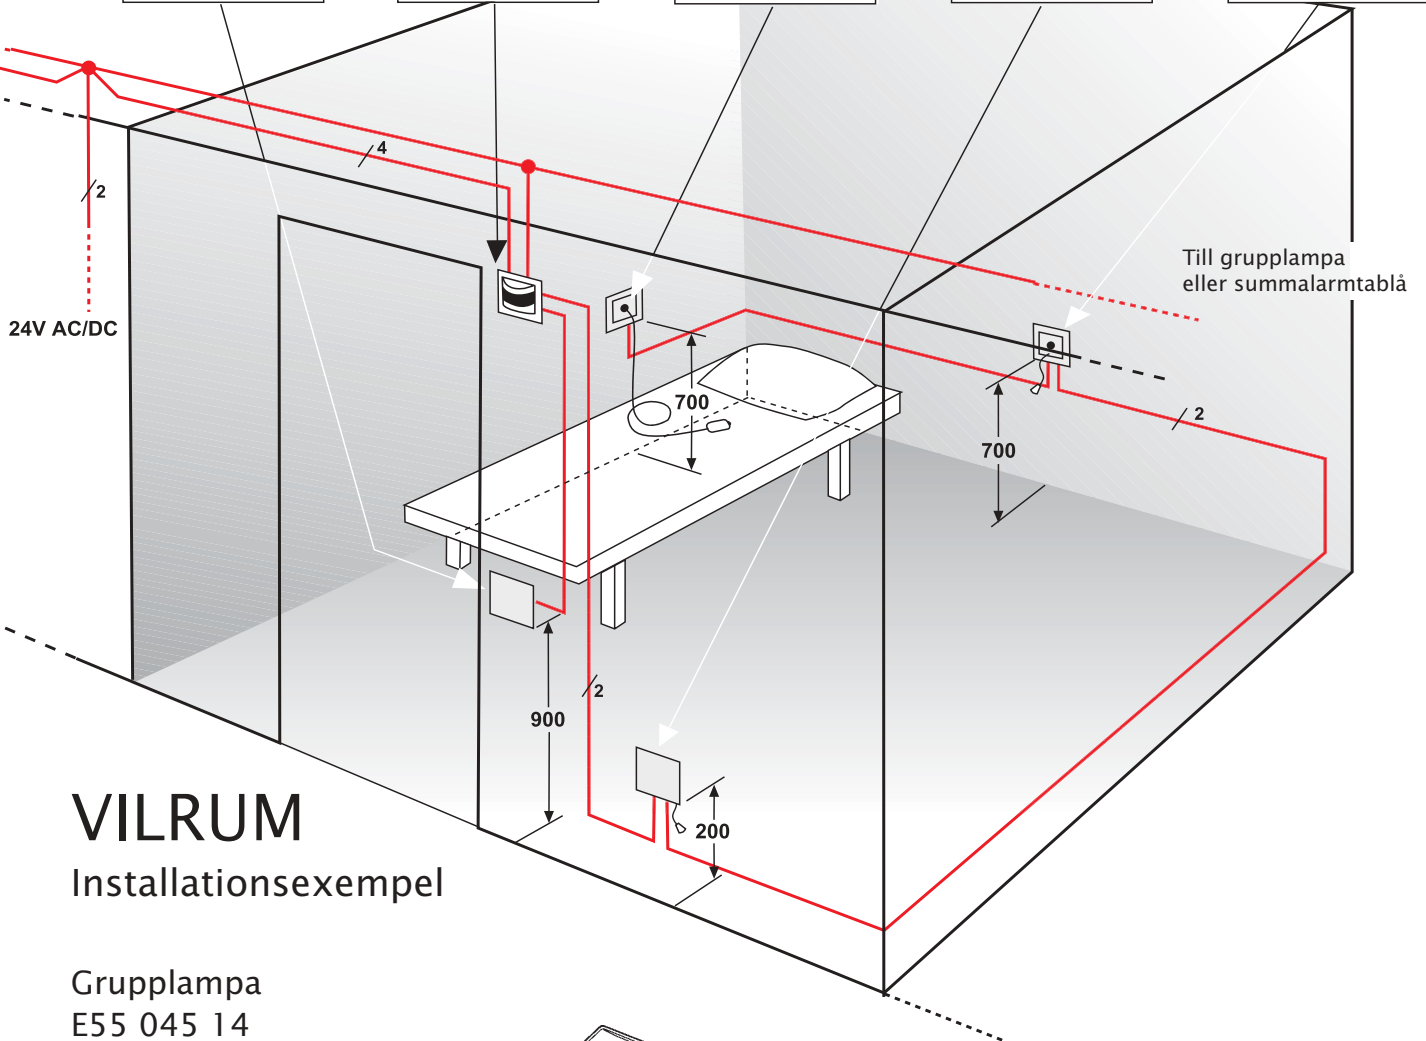

RWC-set

De vanligaste produkterna för standard handikapptoilet är förpackade i ett RWC-set för enkel och snabb hantering. I RWC-setet ingår 1 st Rumslampa, 2 st Signaltryckknappar och 1 st Återställningsknapp.

Rumslampa med minne

E55 045 12

Med röd lysdiodindikering, summer, minnesfunktion och larmrelä med två potentialfria växlingskontakter. För montage på rörutlopp eller på apparatdosa med 60 mm fästskruvavstånd.

Återställningsknapp
E55 045 02

Rumslampa med
minne E55 045 12

Signaluttag
E55 045 08

Signaltryckknapp
E55 045 00

Signaltryckknapp
E55 045 00

VILRUM

Installationsexempel

Grupplampa

E55 045 14

Med röd lysdiodindikering och summer.
För montage på rörutlopp eller på apparat-
dosa med 60 mm fästskruvavstånd.

RWC-set

E55 045 20

Komplett paket med apparater. (exkl.
strömförsörjning) för en normal installa-
tion på handikapptoilet. RWC-set består
av 1 st Rumslampa, 2 st Signaltryck-
knappar och 1 st Återställningsknapp.