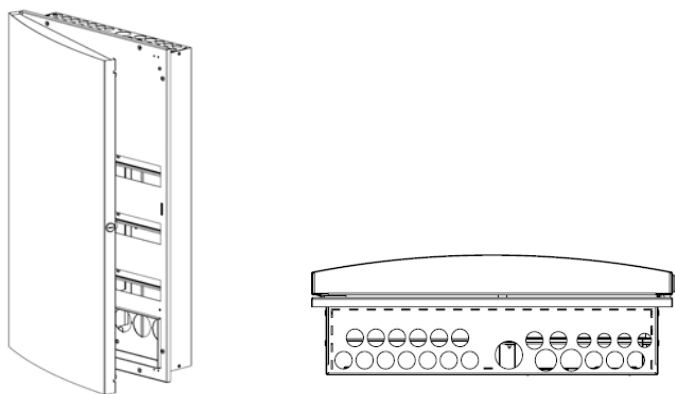

Bruksanvisning för: ELKO Kombicentral EI och Data

Art. nr 1722 E-nr 22 916 12

Färdigbestyckad el-central med automatsäkringar och har plats för bostadens nätverk för korskoppling av tele, data och telefon. I och med att allt är i samma central är den både utrymmes- och montagevänlig. Låset till dörren sitter på sidan för att inte synas. Dörren kan hängas till höger eller vänster, och häktas lätt av och på med ett återfjädrande fäste.

Mediadel

Beröringsskyddad från kraftdelen med fronten på plats. Kabelgångar finns både upp- och nerill via knock-outs. Utrymme för kablar och ex vis en fiberkonverter finns under modulerna. Moduler med plats för aktiva komponenter och RJ45 jack, hålls på plats med en skruv och kan enkelt tas bort under montering. Korskopplingsmoduler har plats för upp till 18st RJ45 med hålbild för ELKOs compactjack. Moduler avsedda för aktiva komponenter är försedda med avlastningsshylla.

Kraftdel

Noll- och jordplint med snabbanslutning är placerad vertikalt och automaterna horisontellt, vilket ger bra plats för kablar och förkortar installationstiden. Detta ger bättre utrymme och överskådligare installation. Som standard är el-centralen utrustad med, huvudbrytare 40A, jordfelsbrytare 30mA, automatsäkringar och eluttag 230V.

Viktigt

Infällningslådan ska alltid placeras med ↑ UPP
Kraftdelen monteras till höger och nätverksdelen till vänster.

Infällningsmått

Bredd x höjd 395 x 700mm
Passar mellan regler med cc-mått 450mm

Djup 82mm, i lättvägg
Passar i normal innervägg/ lättvägg med 70mm regel + väggskiva