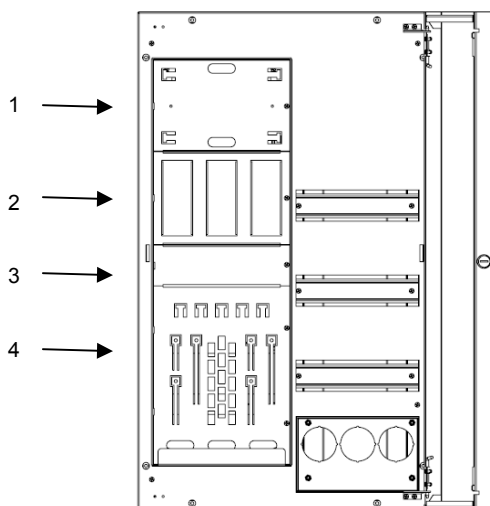

Bruksanvisning för: ELKO Kombicentral EI och Data

Art. nr 1722 E-nr 22 916 12

Färdigbestyckad el-central med automatsäkringar och har plats för bostadens nätverk för korskoppling av tele, data och telefon. I och med att allt är i samma central är den både utrymmes- och montagevänlig. Låset till dörren sitter på sidan för att inte synas. Dörren kan hängas till höger eller vänster, och häktas lätt av och på med ett återfjädrande fäste.

Mediadel

Beröringsskyddad från kraftdelen med fronten på plats. Kabelgångar finns både upp- och nerill via knock-outs. Utrymme för kablar och ex vis en fiberkonverter finns under modulerna. Moduler med plats för aktiva komponenter och RJ45 jack, hålls på plats med en skruv och kan enkelt tas bort under montering. Korskopplingsmoduler har plats för upp till 18st RJ45 med hålbild för ELKOs compactjack. Moduler avsedda för aktiva komponenter är försedda med avlastningsshylla.

Kraftdel

Noll- och jordplint med snabbanslutning är placerad vertikalt och automaterna horisontellt, vilket ger bra plats för kablar och förkortar installationstiden. Detta ger bättre utrymme och överskådligare installation. Som standard är el-centralen utrustad med, huvudbrytare 40A, jordfelsbrytare 30mA, automatsäkringar och eluttag 230V.

Viktigt

Infällningslådan ska alltid placeras med ↑ UPP
Kraftdelen monteras till höger och nätverksdelen till vänster.

Infällningsmått

Bredd x höjd 395 x 700mm
Passar mellan regler med cc-mått 450mm

Djup 82mm, i lättvägg
Passar i normal innervägg/ lättvägg med 70mm regel + väggskiva