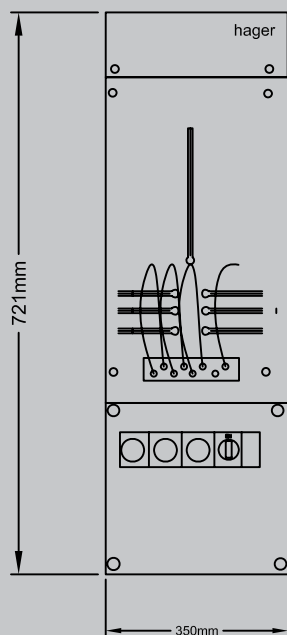

Mätbild på mätarblock och tavlor QM och QT.

QT63

Mätarblock	Antal mätarplatser	Yttermått (mm)		
		B	x	H x D
QM22	4	430	1206	62
QM23	6	430	1556	62
QM32	6	640	1206	62
QM33	9	640	1556	62