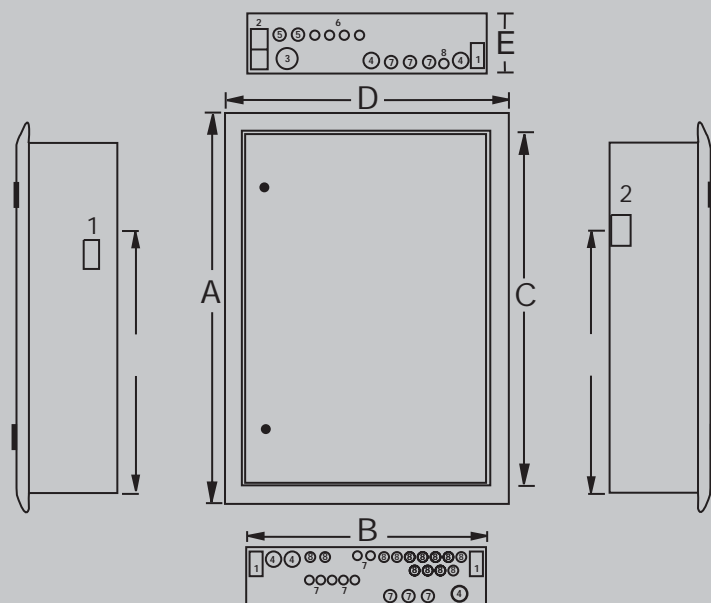

## Mätarblock och tavlor

**Mätarblock**

Mätarblock i fyra olika varianter som tillsammans med mätartavlor ger alla nödvändiga kombinationsmöjligheter

**Mätartavlor**

Mätartavlor i två storlekar, 25 och 63 A. Normalt levereras de med säkringshållare som på ett enkelt sätt kan bytas till selektiva dvärgbrytare

Måttbild på mätarskåp FQI125 och FQI163 (Infällda).

Mått	A	B	C	D	E
FQI125/FQI163	795	545	710	620	170

Hålstorlek	1	2	3	4	5	6	7	8	9
mm	30x55	45x110	ø 55	ø 34	ø 30	ø 18	ø 25	ø 21	ø 17

Mått	A	B	C	D	E	F
FQI125/FQI163	810	780	750	125	585	220