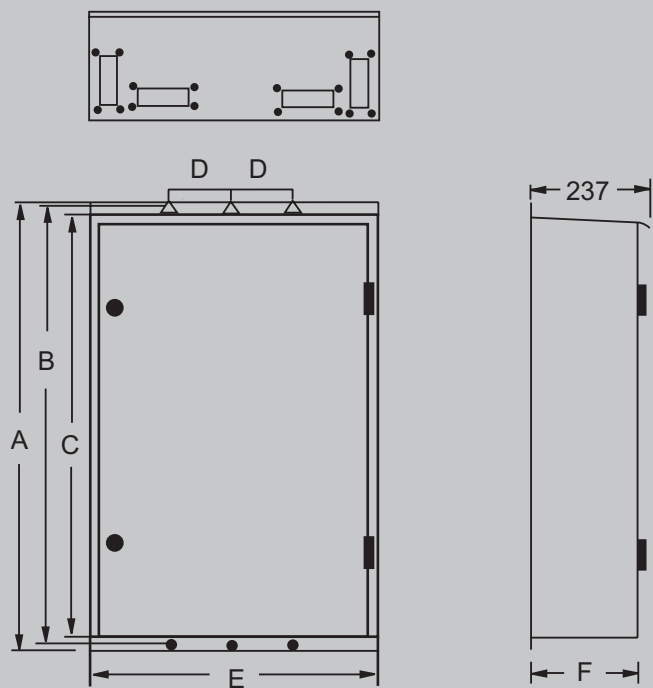

FQS125

<b>Stolpskåp</b> utvändigt mått B:425 x H:585 x D:220 mm	utanpåliggande 25 A	<b>FQS125</b>	2290551
--	---------------------	---------------	---------

<b>Stolpskåp</b> utvändigt mått B:425 x H:585 x D:220 mm	utanpåliggande 63 A	<b>FQS163</b>	2290553
--	---------------------	---------------	---------

## Mätarblock och tavlor

**Mätarblock**

Mätarblock i fyra olika varianter som tillsammans med mätartavlor ger alla nödvändiga kombinationsmöjligheter

**Mätartavlor**

Mätartavlor i två storlekar, 25 och 63 A. Normalt levereras de med säkringshållare som på ett enkelt sätt kan bytas till selektiva dvärgbrytare

QM22

QM63S

QT25

<i>Produkt</i>	<i>Bredd x höjd x djup (mm)</i>	<i>Ref.nr.</i>	<i>E-nr.</i>
<b>Mätarblock</b> 4 platser 2 höjd 2 bredd	430 x 1206 x 62	<b>QM22</b>	2290606
<b>Mätarblock</b> 6 platser 2 höjd 3 bredd	640 x 1206 x 62	<b>QM32</b>	2290608
<b>Mätarblock</b> 6 platser 3 höjd 2 bredd	430 x 1556 x 62	<b>QM23</b>	2290610
<b>Mätarblock</b> 9 platser 3 höjd 3 bredd	640 x 1556 x 62	<b>QM33</b>	2290612
<b>Servissäkringslåda 63 A</b>	230 x 198 x 60	<b>QM63S</b>	2290620
<b>Servissäkringslåda 125 A</b>	230 x 350 x 145	<b>QM125S</b>	2290622
<b>Täcklock</b> *för 1-polig grupsäkring 2 mätarplatsers bredd		<b>QM02G</b>	2290624
<b>Täcklock</b> *för 1-polig grupsäkring 3 mätarplatsers bredd		<b>QM03G</b>	2290628
<b>3-pol plomberhuv</b> för mätarblock		<b>QM13G</b>	2290629
<b>Mätartavla 25 A</b>	220 x 611 x 72	<b>QT25</b>	2290640
<b>Mätartavla 25 A</b> 1-fas med 7st modulplatser för utgående grupper	200 x 510 x 72	<b>QT125S</b>	2290638
<b>Mätartavla 63 A</b>	230 x 721 x 72	<b>QT63</b>	2290641
<b>Plomberhuv</b> för mätartavla		<b>QM11G</b>	2290646

Måttbild på mätarskåp FQI125 och FQI163 (Infällda).

Mått	A	B	C	D	E
FQI125/FQI163	795	545	710	620	170

Hålstorlek	1	2	3	4	5	6	7	8	9
mm	30x55	45x110	ø 55	ø 34	ø 30	ø 18	ø 25	ø 21	ø 17

Mått	A	B	C	D	E	F
FQI125/FQI163	810	780	750	125	585	220