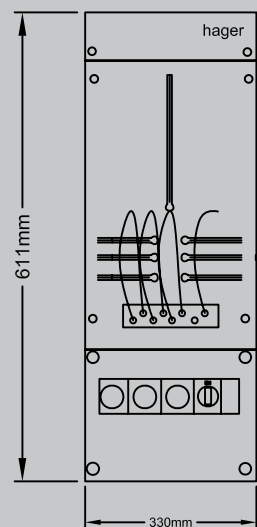

Mätbild på mätarblock och tavlor QM och QT.

QT25