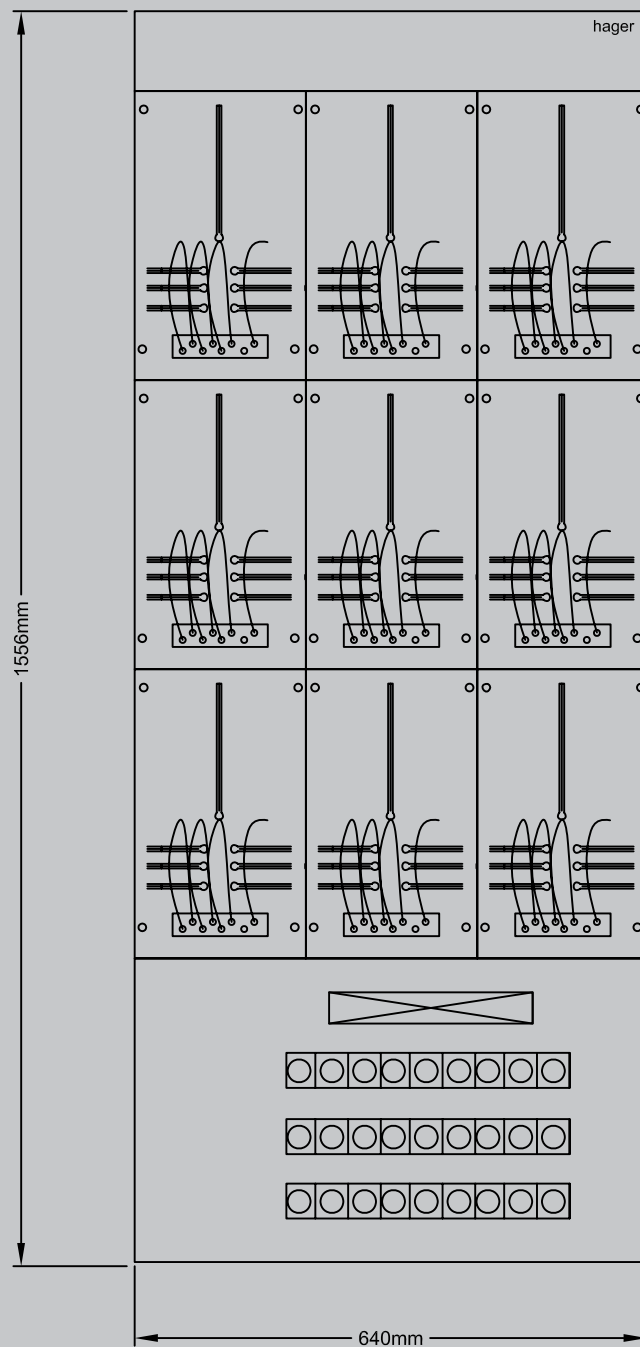

Mätarblock	Antal mätarplatser	Yttermått (mm)		
		B	x	H x D
QM22	4	430	1206	62
QM23	6	430	1556	62
QM32	6	640	1206	62
QM33	9	640	1556	62