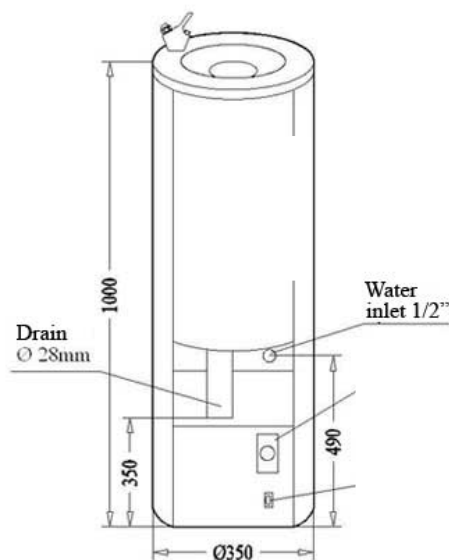

Dricksfontän modell M-2ARO

Dricksfontän i polerat rostfritt stål.
(Denna modell har ingen vattenkylare)
Aktiveras via självstängande tryckknapp.

- Aktiveras via tryckknapp
- Rund skulpterad uppsamlingssskål
- Enkel att installera
- Hölje i polerat rostfritt stål
- Anslutning: 1/2"
- Avlopp 30mm

*Denna modell finns även med kylt vatten
Se hemsidan www.epicwater.se*

Artikelnummer: 902ARO

SPEC. text för modell M-2ARO
Dricksfontän typ Epicwater modell M2RO (art.nr:902ARO)
Dricksfontän i polerat rostfritt stål. Dricksfontän aktiveras via tryckknapp
- Anslutning: 1/2" – Avlopp: 30mm