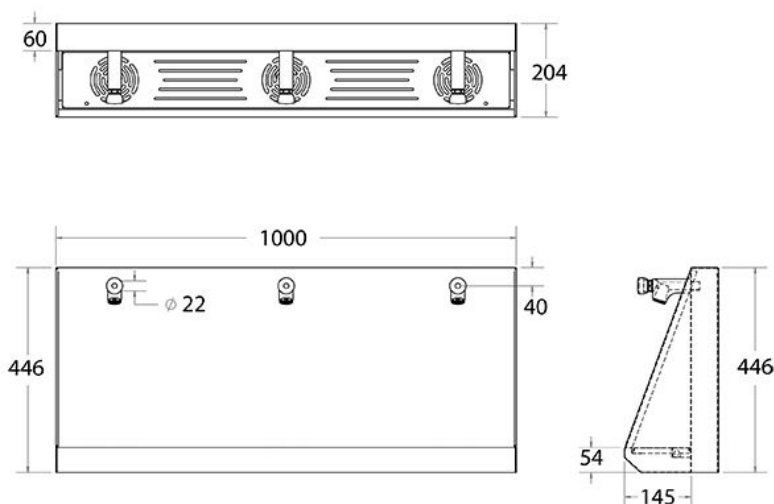

Flaskpåfyllningsstation modell BF489

Robust flaskpåfyllningsstation med tre självstängande flaskkranar. Konstruktion i rostfritt stål för montering på vägg. Passar för installation på idrottshall, omklädningsrum eller i verksamheter där väldigt många vill fylla sin vattenflaska samtidigt. Vid installation på utomhusvägg, måste den stängas av och tömmas på vatten när frysrisk råder. Mjukt avrundad konstruktion som eliminerar skarpa hörn som kan orsaka skada.

- Inga skarvar gör den hygienisk och enkel att rengöra
- Mjukt avrundad design
- Enkel att installera
- Rostfritt stål med satinfinish (304)
- Tre stycken självstängande flaskkranar (WRAS certifierade)
- Anslutning: 15mm (max. 8,25bar)
- Avlopp: 32mm (centrerad)

Artikelnummer: 10489

SPEC. text för modell BF489

Flaskpåfyllningsstation typ Epicwater modell BF489 (art.nr:10489) Modell BF489 ska vara försedd med följande:
3st självstängande WRAS godkänd flaskkranar.
Robust konstruktion i rostfritt stål med satinfinish.

- Anslutning: 1/2" (avstängningsventil ingår inte)
- Avlopp: 32mm
- Monteras på vägg på lämplig höjd efter verksamhet.

Epicwater AB

Telefon: +46 8 23 00 60. Epost: info@epicwater.se

Hemsida: www.epicwater.se