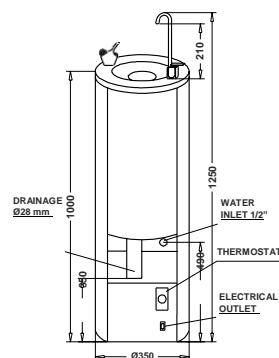

Serie 6RO

Dricksvattenkylare.

Perfekt kombination av elegans och praktisk design.

Tillverkad helt i rostfritt stål, inklusive inre chassi.

Internal chassis
WARRANTY

Serie 6RO

När kraven på en hållbar dricksvattenkylare med elegant design krävs.

Elegant designad uppsamlingskål.
Hygieniskt skyddat drickmunstycke.

Enkelt att justera kall vattentemperatur (termostat). Möjlighet att fylla glas eller flaskor med modell med flaskkran ( ).

Modell

M-6ARO

- Kylt vatten, drickmunstycke

M-6AROLV

- Kylt vatten, drickmunstycke
- Flaskkran

M-2ARO

- Utan vattenkylare
- Rumstemp. drickmunstycke