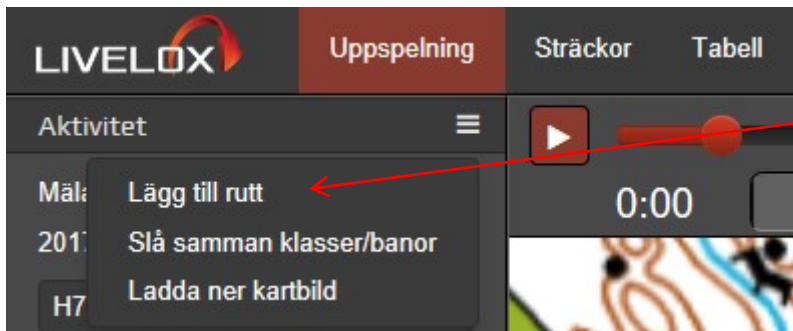

Börja med att logga in på Livelox. Logga in

 Du måste vara inloggad för att komma åt den här sidan.

Logga in med dina inloggningsuppgifter. Du kan antingen använda ditt Eventor-konto eller ditt Livelox-konto.
Genom att logga in accepterar du [användarvillkoren](#) för Livelox.

 Lägga till rutt

Välj tävling och din klass. Klicka på "Lägg till rutt"!

Klicka på ”Aktivitet”!

The screenshot shows the LiveLox website interface. At the top, there are browser tabs for 'Eventor - Tävlingskalender' and 'LiveLox - Mälarmårdsdu'. The address bar shows the URL 'liveLox.com/viewer/Malarmardsdubbeln-medel/H70?classId=62469'. The website header includes the 'LIVELOX' logo and navigation tabs for 'Uppspelning', 'Sträckor', and 'Tabell'. A red arrow points to the 'Aktivitet' tab. The main content area features a topographic map with a purple line representing a route and a red arrow labeled 'CSa' pointing to a specific location. A large play button is centered over the map. The left sidebar displays the event details: 'Mälarmårdsdubbeln, medel' on '2017-04-01' at 'H70'. Below this, there is a message about login and a list of participants: '1. Christer Sandh' with a time of 27:18 and 'Per-Erik Wählberg' with a time of 32:47. The bottom of the screen shows a Windows taskbar with various application icons and a system tray with the date '2017-04-01' and time '19:13'.