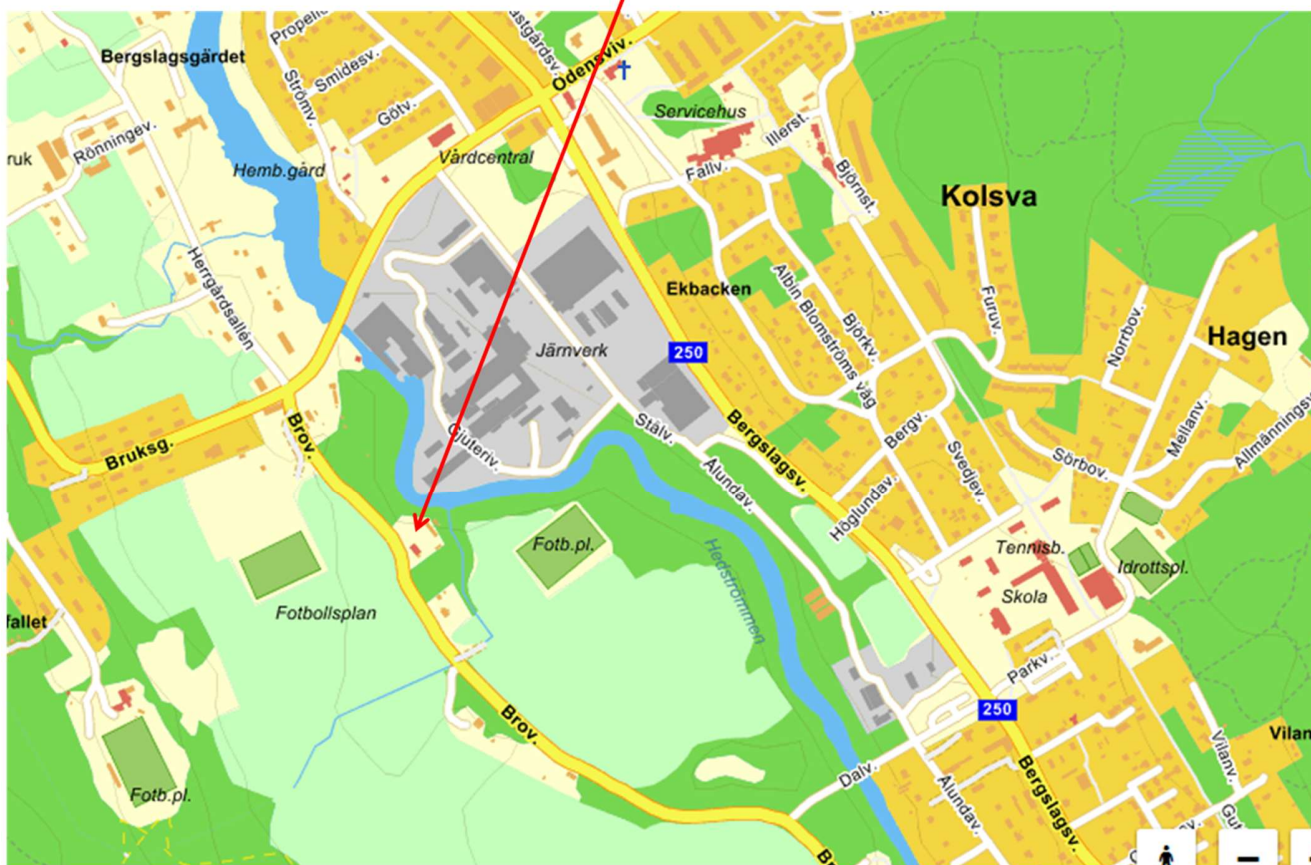

KOLF-stugan i Kolsva- utstämpling, resultat, dusch och eget fika