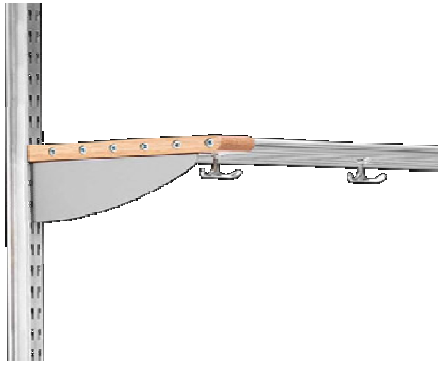

Kaprum - Förskola

HT - hatthylla - rostfri - Basic

Rostfri hatthylla med eller utan massiv trälist.
Hylla 600 mm har 3 krokar och hylla 900 mm hylla har 4 krokar.

Frakt tillkommer

Art.nr	Beskrivning	Bredd	Djup	Höjd	Antal	Färg
69206RF	Hatthylla - rostfritt stål - Bok	600	310			RF
69236RF	Hatthylla - rostfritt stål (inga trädetaljer)	600	310			RF
69209RF	Hatthylla - rostfritt stål - Bok	900	310			RF
69239RF	Hatthylla - rostfritt stål (inga trädetaljer)	900	310			RF
69216RF	Hatthylla - rostfritt stål - Björk	600	310			RF
69219RF	Hatthylla - rostfritt stål - Björk	900	310			RF
69226RF	Hatthylla - rostfritt stål - Ek	600	310			RF
69229RF	Hatthylla - rostfritt stål - Ek	900	310			RF