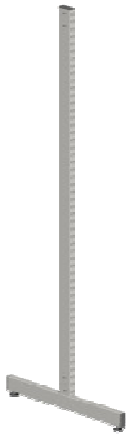

Fristående system

HT - fristående

T-stativ för fristående hyllsystem för placering mitt i rummet. Profilmått 60x25 mm. 25 mm lång ställskruv i foten kompenserar ojämnheter i golvet.

Komplettera med 2 st mellanstag per sektion.

Färger i RAL-skalan:

9016 vit (blank) 9010 vit (matt)
7044 ljusgrå 7039 mellangrå
7022 grafitgrå 9005 svart (matt)
Aluminium-metallic
Metall-metallic

Frakt tillkommer

Art.nr	Beskrivning	Bredd	Djup	Höjd	Antal	Färg
19614	Golvstativ - T - justerbara fötter (tillkommer mellanstag x 2)	60	25	1390		std
19616	Golvstativ - T - justerbara fötter (tillkommer mellanstag x 2)	60	25	1585		std
19618	Golvstativ - T - justerbara fötter (tillkommer mellanstag x 2)	60	25	1781		std
19620	Golvstativ - T - justerbara fötter (tillkommer mellanstag x 2)	60	25	1976		std
19622	Golvstativ - T - justerbara fötter (tillkommer mellanstag x 2)	60	25	2171		std
19624	Golvstativ - T - justerbara fötter (tillkommer mellanstag x 2)	60	25	2399		std
19700	Mellanstag till golvstativ - T & L - (mellanstag x 2 per sektion) Längd anpassas till hylltyp, som anges på order.	40	20		2	std