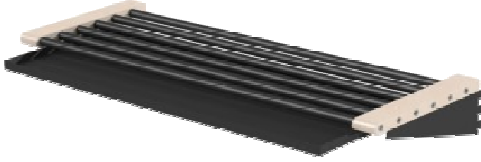

Frakt tillkommer

Art.nr	Beskrivning	Bredd	Djup	Höjd	Antal	Färg
69105	Skoylla - Bok- lackerad plåt	500	310			std
69106	Skoylla - Bok- lackerad plåt	600	310			std
69107	Skoylla - Bok- lackerad plåt	750	310			std
69109	Skoylla - Bok- lackerad plåt	900	310			std
69101	Skoylla - Bok- lackerad plåt	1000	310			std
69115	Skoylla - Björk- lackerad plåt	500	310			std
69116	Skoylla - Björk- lackerad plåt	600	310			std
69117	Skoylla - Björk- lackerad plåt	750	310			std
69119	Skoylla - Björk- lackerad plåt	900	310			std
69111	Skoylla - Björk- lackerad plåt	1000	310			std
69125	Skohylla - Ek - lackerad plåt	500	310			std
69126	Skohylla - Ek - lackerad plåt	600	310			std
69127	Skohylla - Ek - lackerad plåt	750	310			std
69129	Skohylla - Ek - lackerad plåt	900	310			std
69121	Skohylla - Ek - lackerad plåt	1000	310			std

Kapprum - Förskola

HT - dropplåt - skohylla - Basic

Utdragbar hylla som monteras under skohyllan för att fånga upp smuts och vatten.

Färger i RAL-skalan:

9016 vit (blank) 9010 vit (matt)
7044 ljusgrå 7039 mellangrå
7022 grafitgrå 9005 svart (matt)
Aluminium-metallic
Metall-metallic