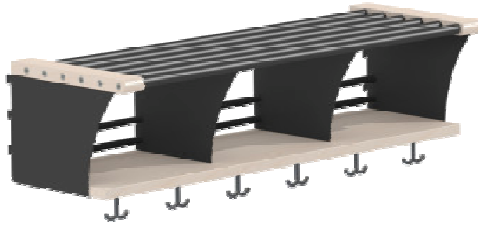

Kaprum - Förskola

HT - klädfackhylla - Basic

Hylla för klädförvaring med 300 mm alt. 250 mm fackindelning. Ankarkrokar i gjuten aluminium, 2 st per plats som standard. Krokhylla i bok-, björk- eller ekmelamin. Skruvlistor i massiv bok, björk eller ek.

Färger i RAL-skalan:

9016 vit (blank) 9010 vit (matt)
7044 ljusgrå 7039 mellangrå
7022 grafitgrå 9005 svart (matt)

Aluminium-metallic

Metall-metallic

Frakt tillkommer

Art.nr	Beskrivning	Bredd	Djup	Höjd	Antal	Färg
69005	Klädfack - Bokmelamin - lackerad plåt - 2 platser	500	310	?	2	std
69006	Klädfack - Bokmelamin - lackerad plåt - 2 platser	600	310		2	std
69007	Klädfack - Bokmelamin - lackerad plåt - 3 platser	750	310		3	std
69009	Klädfack - Bokmelamin - lackerad plåt - 3 platser	900	310		3	std
69001	Klädfack - Bokmelamin - lackerad plåt - 4 platser	1000	310		4	std
69015	Klädfack - Bokmelamin - lackerad plåt - 2 platser	500	310		2	std
69016	Klädfack - Bokmelamin - lackerad plåt - 2 platser	600	310		2	std
69017	Klädfack - Bokmelamin - lackerad plåt - 3 platser	750	310		3	std
69019	Klädfack - Bokmelamin - lackerad plåt - 3 platser	900	310		3	std
69011	Klädfack - Bokmelamin - lackerad plåt - 4 platser	1000	310		4	std
69025	Klädfack - Bokmelamin - lackerad plåt - 2 platser	500	310		2	std
69026	Klädfack - Bokmelamin - lackerad plåt - 2 platser	600	310		2	std
69027	Klädfack - Bokmelamin - lackerad plåt - 3 platser	750	310		3	std
69029	Klädfack - Bokmelamin - lackerad plåt - 3 platser	900	310		3	std
69021	Klädfack - Bokmelamin - lackerad plåt - 4 platser	1000	310		4	std