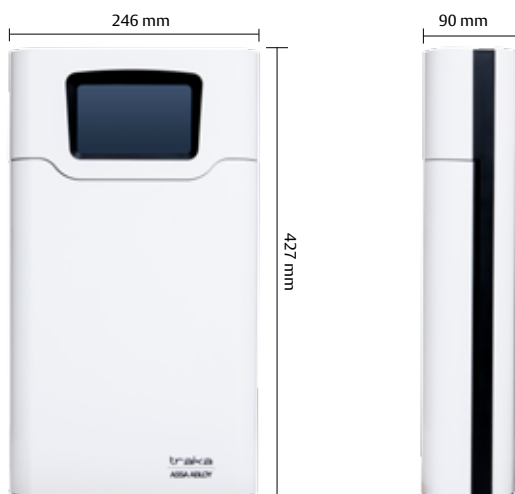

Nyckelskåpet Traka21 gör det enkelt för butikspersonal att tillhandahålla rätt nycklar.

Traka21- specifikationer och data

- Stilren diskret vit design
- 21 iFobs med avancerad RFID-teknik
- 21 låsta positioner med LED-indikation
- Individuellt belysta positioner i färg som indikerar tillgängligheten
Grön = användaren behörig
Röd = användaren saknar behörighet
Orange = nyckeln ej tillgänglig
- Fristående plug-and-play-lösning för enkel installation
- Administration via inbyggd pekskärm
- Användargränssnitt med flera språkalternativ
- Inloggning via personlig PIN-kod för användare och administratör
- Loggar och rapporter via inbyggd skärm
- Möjlighet till import/export av data via USB-port
- Inget behov av anslutning till nätverk eller PC
- Enkel konfiguration via inbyggd installationsguide
- Nödöppning via medföljande nyckel
- 230V strömförsörjning medföljer
- Möjlighet till batteribackup (batteri medföljer ej)
- Inbyggt ljudlarm (exempelvis skåpsdörren lämnas öppen)
- Enkel väggmontering med fyra skruvar (medföljer ej)
- Robust hölje i metall för säker förvaring