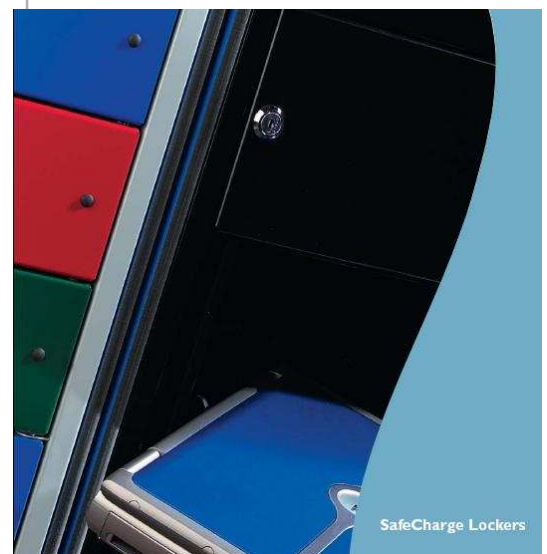

Nordic Locker levererar .....

Data & Värde, av högsta kvalitet!

Standard produkt eller kundanpassad spelar ingen roll, rent mekaniska skåp eller med modern teknik såsom elektroniskt styrda skåp med Id-tag, kort eller fingeravläsning.

Förvaring och laddning av laptop, elektriska handverktyg eller liknande...

Skåp tillverkade i....

- Robust konstruktion i Plåt
- Säkerhetsklassade SS3492