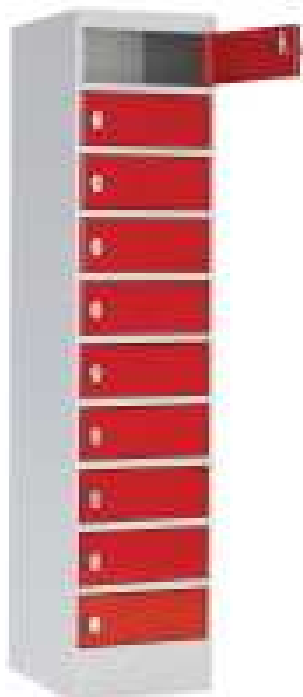

DATA & VÄRDEFÖRVARING

Safecharger - SG - Safety - Pro - HÅ - Top

SG serien.. 10 fack

Skåp helt i plåt med cylinder-lås som standard men går att få med, klinga för hänglås

Robust konstruktion ett låsbart fack per dator och möjlighet till uppladdning av datorn under förvaringstiden!

Finns i ett antal standard färger!

Singelsektion 10 fack:

Art.nr 70815 utan Eluttag
70835 med Eluttag

Yttermått:
400mm (b) x 500mm (d) x 1800mm (h)

Innemått :
344mm (b) x 450mm (d) x 120mm (h)

Konstruktion: Svetsad/nitat plåt 0,8mm
Dörr: Plåt 0,8mm

Inredning: Med eller utan El-uttag

Låsning: Standard skåp utrustas med
Cylinderlås, 2 nycklar / fack

Tillval: Klinga för hänglås

RAL 1013 RAL 1015 RAL 1023 RAL 3003 RAL 3005 RAL 3020 RAL 5003 RAL 5007 RAL 5010

RAL 5012 RAL 5018 RAL 6011 RAL 6033 RAL 7001 RAL 7016 RAL 7021 RAL 7031 RAL 7032

RAL 7035 RAL 7040 RAL 8016 RAL 9005 RAL 9010 RAL 9011