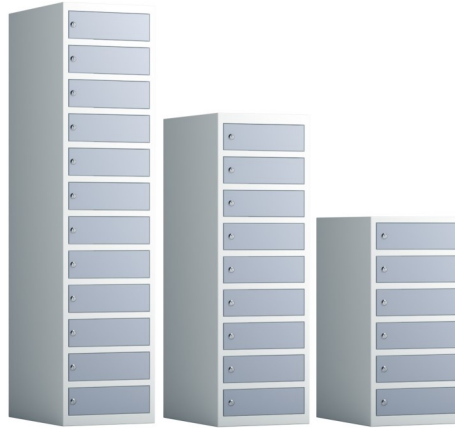

LAPTOPSKÅP

SG - serien

Robusta pulverlackerade plåtstommar med dörrar i enkelplåt (hattprofil) och inbrottskydd. Finns i tre storlekar med eller utan eluttag för laddning under förvaringstiden samt luftkanaler.

SG - Laptopskåp 6-fack

Utv. mått: 400mm b x 400 alt 550mm d x 901mm h

Sektioner om: Singel

SG - Laptopskåp 9-fack

Utv. mått: 400mm b x 400 alt 550mm d x 1327mm h

Sektioner om: Singel

SG - Laptopskåp 12-fack

Utv. mått: 400mm b x 400 alt 550mm d x 1752mm h

Sektioner om: Singel

Stomme: Pulverlackerad plåt 0,8mm, helsvetsad

Dörrar: Enkelplåt 0,8mm (förstärkt)

Lås: Cylinderlås

Tillval: Eluttag, Klinga, kodlås, vagn (till 6 & 9 fack)