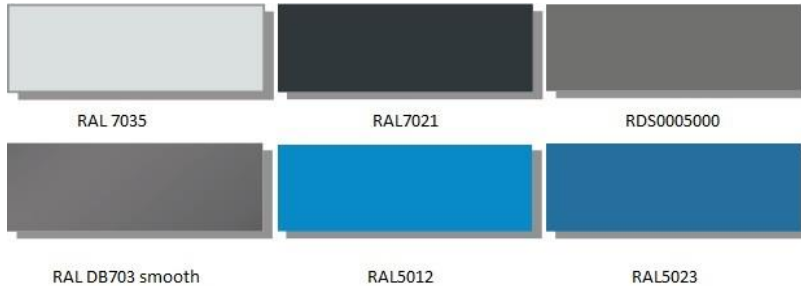

## C+P Standard färger stålplåt

### Färggrupp 0 - Std färger för stomme och dörrar (plåt)

### Färggrupp 1 - Std färger för dörrar (plåt)

### Färggrupp 2 - Std färger för dörrar (plåt)