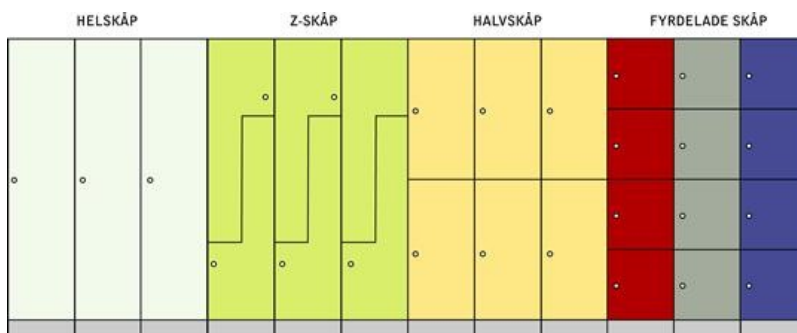

### Standard utförande:

1 - 2 - 4 fack (fack i höjd) & Z fack

1 och 2-fack med två bokfack

Utv. mått: 300 alt 400mm b x 400 alt 550mm d x 1800mm h

### Sektioner om:

300mm breda

singel - dubbel - trippel - 4:a

400mm breda

singel - dubbel - trippel