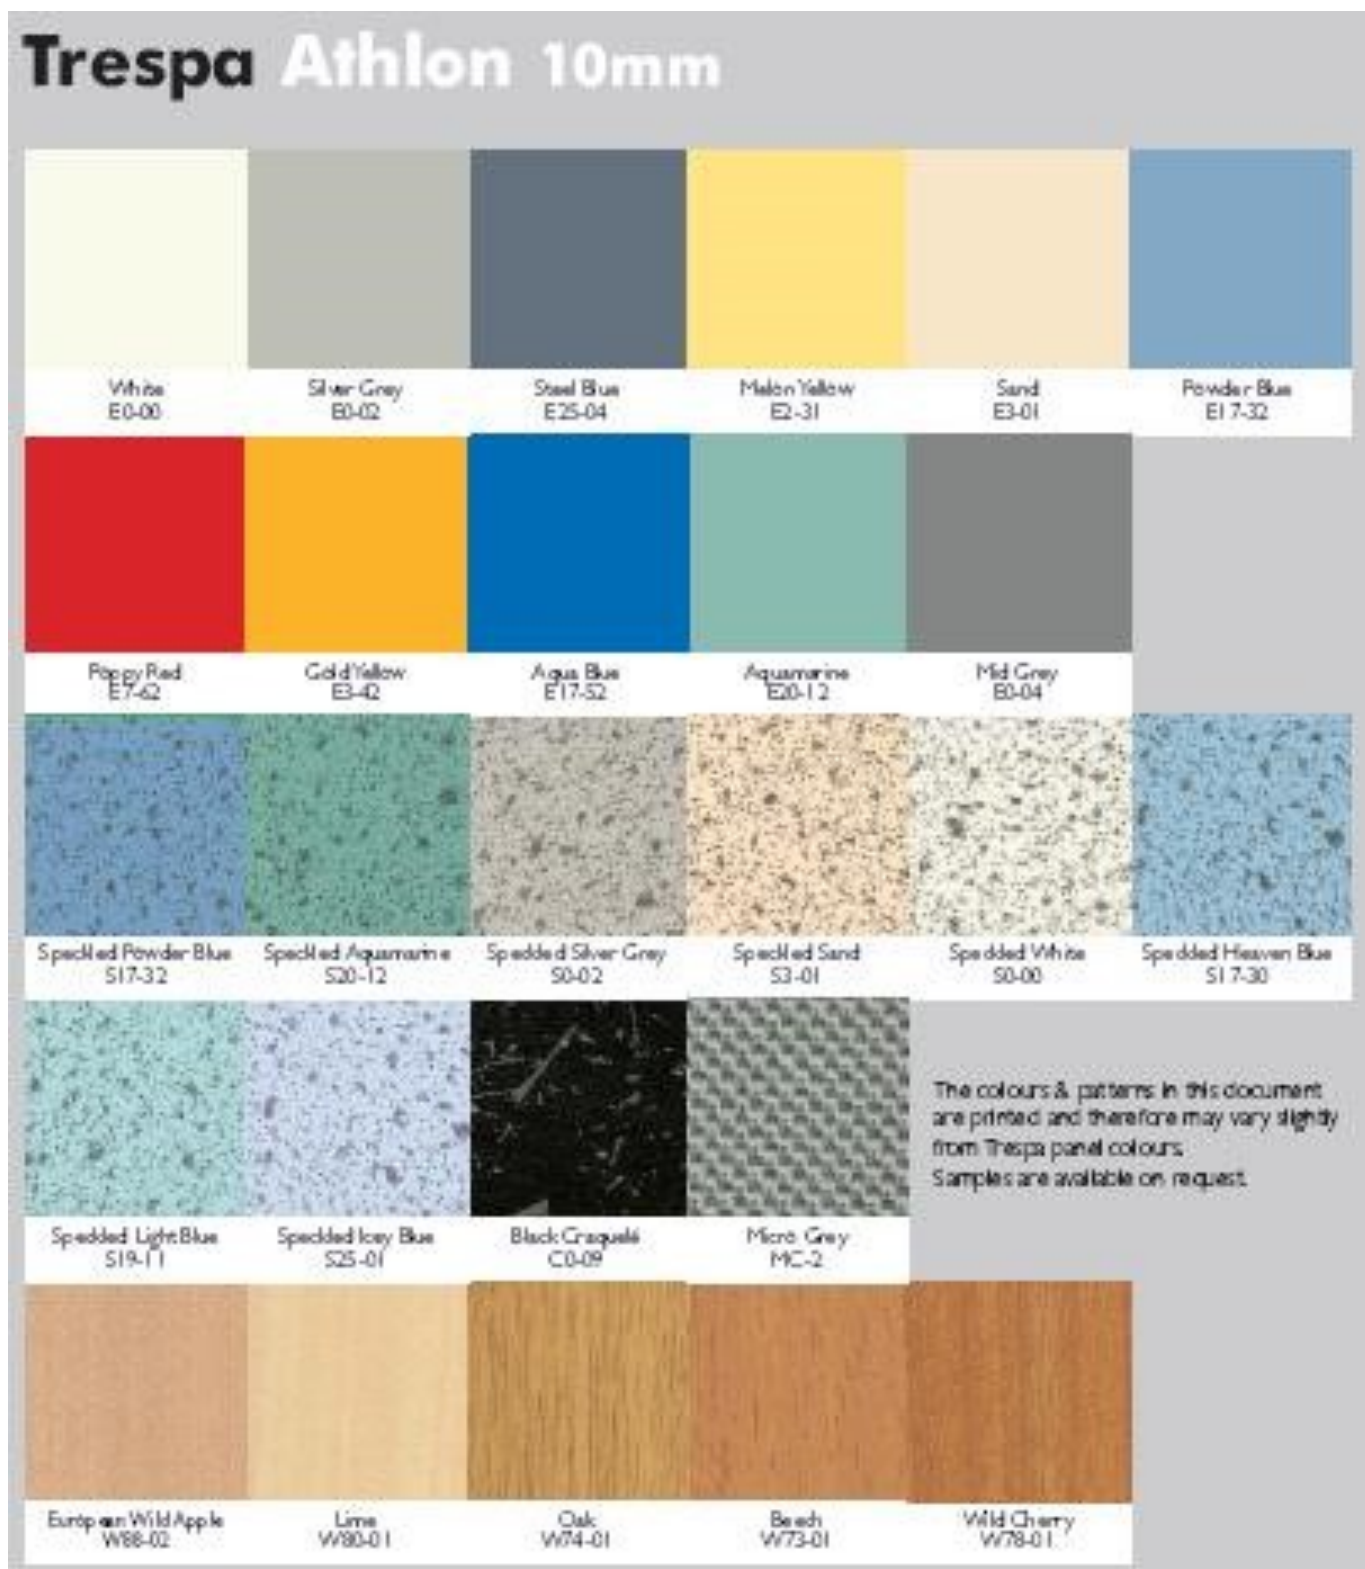

NL CLASSIC CLOTHES STEEL LOCKER

NL HM- serien

Standard färger i Formica serien std