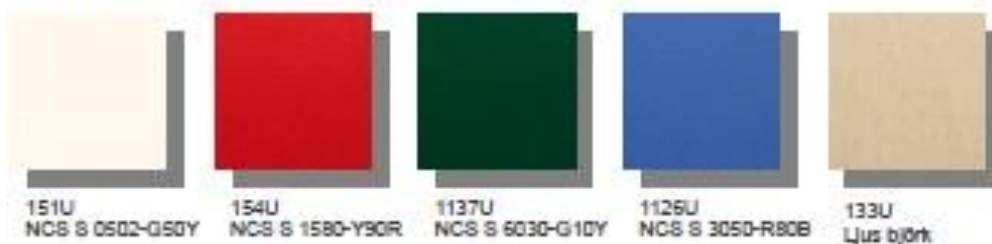

NL TP- serien

Standard färger i RAL skalan

Standardlaminat

Övriga laminat

NL CLOTHES WET AREA

Värdeskåp NL HM & TP Kompaktlaminat - serien

Finns i moduler!

Värdeskåp helt tillverkade i kompaktlaminat!