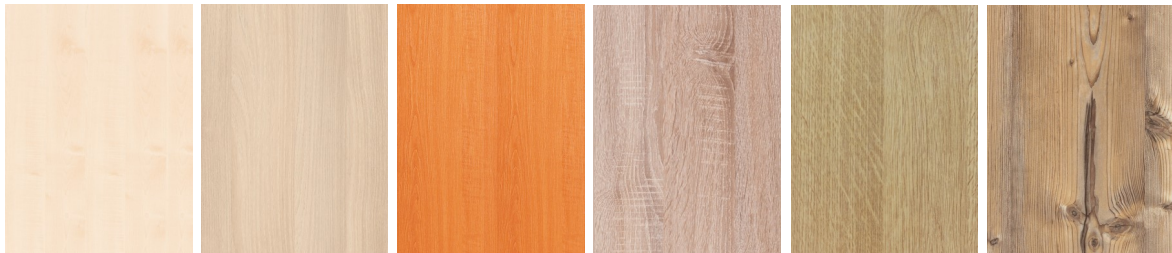

FÄRGVAL

NC Laminat - serien

Färgval std klädkåp och hockeyskåp A:

Maple

Akazie

Cherry-tree

Oak bardolino

Oak natural

Pine

Färgval std hockeyskåp B:

Grå

Hockeyskåp B går att få egen valfri färg mot pristillägg