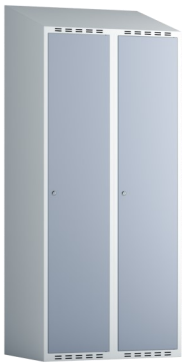

### Klädskåp & Flerfackskåp: SMG - serien

Klädskåp och flerfackskåp i pulverlackerad stålplåt med helsvetsade stommar för garanterad lång livslängd, dörrar i enkelplåt med dörrstopp, ventilation i stomme (över och under). Klädskåp kommer med hatthylla och klädstång med 2 ankarkrokar, 2-fack med klädstång/krok. Standardfärg stomme RAL7035, dörrar i 24 standardfärger. Kommer standard med cylinderlås (2 nycklar) alt klinga för hänglås.

#### Standard utförande:

Klädskåp och 2-fack (i höjd) 300mm alt. 400mm (b) x 400 alt. 550mm (d) x 901mm (h)

Klädskåp och 2 till 5-fack (i höjd) 300mm alt. 400mm (b) x 400 alt. 550mm (d) x 1752mm (h)

**Sektioner om:**  
300mm breda  
400mm breda

### Produktfakta

Stomme:	Helsvetsad	0,6mm stålplåt	Plant tak - perforerad botten
Dörr:	Hattprofil	0,6mm stålplåt	Dolda gångjärn
Lås:	Cylinderlås, 2 nycklar		
Inredning:	Hatthylla, klädstång/krok		
Underrede:	Sockel - Ben - Ben/bänk		
Sektioner:	Singel - Dubbel - Trippel - 4:a		
Färg stomme:	RAL7035		
Färg dörrar:	24 standardfärger		