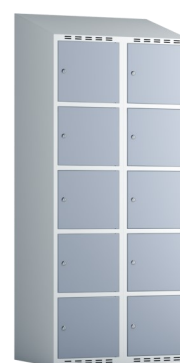

Dörr - Dubbelplåt