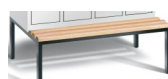

Sektioner om:

300mm breda

singel - dubbel - trippel - 4:a - 5:a

400mm breda

singel - dubbel - trippel - 4:a

Produktfakta

Stomme:	Helsvetsad	0,88mm stålplåt	Plant tak - perforerad botten
Dörr:	Hattprofil	0,88mm stålplåt	Dolda gångjärn
Lås:	Cylinderlås, 2 nycklar		
Inredning:	Klädskåp		Hatthylla, klädstång/krok
Inredning:	2-fack		Klädstång/krok
Underrede:	Sockel - Ben - Ben/bänk		
Sektioner:	300mm b Singel - Dubbel -	Trippel - 4:a - 5:a	: 400mm b
Färg stomme:	RAL7035 alt RAL7021		
Färg dörrar:	26 standardfärger		

Tillval

Snedtak-Hörnvinklar
Klinga - Kodlås - Myntlås
Skiljevägg - Krokar - hyllplan - Spegel
Krokar - hyllplan - Spegel
Sockel/förvaringslåda - Vägghängda
Singel - Dubbel - Trippel - 4:a