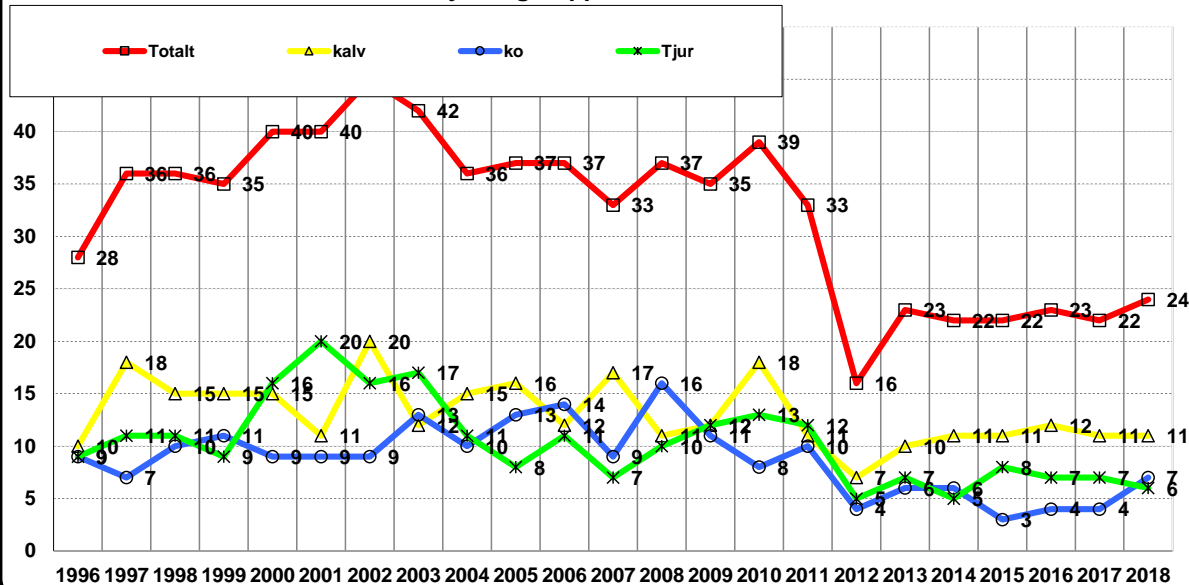

Avskjutning i Äppelbo Östras vvof 2019-01-31

ÅR	TJUR	KO	KALV	SUMMA	% kalv	% tjur	% ko	älgar/1000ha
1996	9	9	10	28	36%	50%	50%	3,9
1997	11	7	18	36	50%	61%	39%	5,0
1998	11	10	15	36	42%	52%	48%	5,0
1999	9	11	15	35	43%	45%	55%	4,9
2000	16	9	15	40	38%	64%	36%	5,6
2001	20	9	11	40	28%	69%	31%	5,6
2002	16	9	20	45	44%	64%	36%	6,3
2003	17	13	12	42	29%	57%	43%	5,9
2004	11	10	15	36	42%	52%	48%	5,0
2005	8	13	16	37	43%	38%	62%	5,2
2006	11	14	12	37	32%	44%	56%	5,2
2007	7	9	17	33	52%	44%	56%	4,6
2008	10	16	11	37	30%	38%	62%	5,2
2009	12	11	12	35	34%	52%	48%	4,9
2010	13	8	18	39	46%	62%	38%	5,4
2011	12	10	11	33	33%	55%	45%	4,6
2012	5	4	7	16	44%	56%	44%	2,2
2013	7	6	10	23	43%	54%	46%	3,2
2014	5	6	11	22	50%	45%	55%	3,1
2015	8	3	11	22	50%	73%	27%	3,1
2016	7	4	12	23	52%	64%	36%	3,2
2017	7	4	11	22	50%	64%	36%	3,1
2018	6	7	11	24	46%	46%	54%	3,3
S:A				717	41%	55%	45%	4,5
Max				45				
Min				16				
Medel				33				