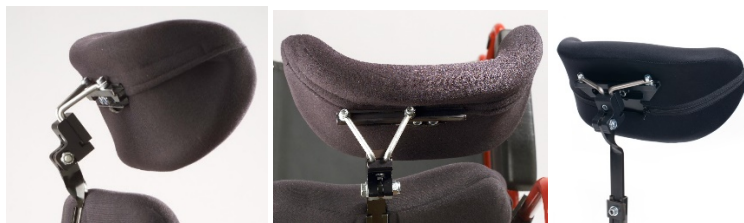

Produktöversikt V-trak huvudstöd

Fästbeslag för huvudstöd, 2 varianter

a) Fästbeslag "X-tend" Huvudstöd med detta fästbeslag har artikelnummer som slutar på X eller Q beroende på om det sitter Quick release (Q), snabbkoppling på eller inte. Quick Release-snabbkoppling, kan beställas för sig och eftermonteras. Artikelnummer HIQ. Passar endast på fästbeslag X-tend.

HIQ Beslag för snabbkoppling.

b) V-trak original fästbeslag. Huvudstöden har artikelnummer som börjar med HS.

5 olika former på huvudstödet dyna

a)

Skålat i halvmåneform. 1 storlek. Bredd 23, höjd 15 cm.

Art. Nr