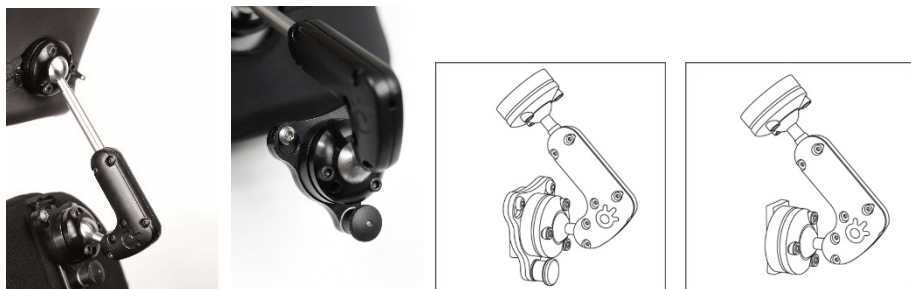

Produktöversikt V-trak huvudstöd

Fästbeslag för huvudstöd, 2 varianter

a) Fästbeslag "X-tend" Huvudstöd med detta fästbeslag har artikelnummer som slutar på X eller Q beroende på om det sitter Quick release (Q), snabbkoppling på eller inte. Quick Release-snabbkoppling, kan beställas för sig och eftermonteras. Artikelnummer HIQ. Passar endast på fästbeslag X-tend.

HIQ Beslag för snabbkoppling.

b) V-trak original fästbeslag. Huvudstöden har artikelnummer som börjar med HS.

5 olika former på huvudstödet dyna

a)

Skålat i halvmåneform. 1 storlek. Bredd 23, höjd 15 cm.

Art. Nr

Art.nr

HCMQ med X-tend fästbeslagbeslag med snabbkoppling, Medium, bredd 17, höjd 12 cm

HCLQ med X-tend fästbeslagbeslag med snabbkoppling, Large, bredd 19, höjd 14 cm

HCMX med X-tend fästbeslagbeslag utan snabbkoppling, Medium, bredd 17, höjd 12 cm

HCLX med X-tend fästbeslagbeslag utan snabbkoppling, Large, bredd 19, höjd 14 cm

c)

Skålat med långa, formbara vingar. 2 storlekar.

Art.nr

HCMWQ med X-tend fästbeslagbeslag med snabbkoppling, Medium, bredd 20, höjd 12 cm