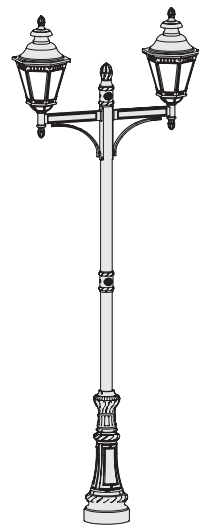

Citadelle

IP66 (lantern)
Class 1

Aluminium or patinated copper (unvarnished)
Opal PMMA diffuser

SOURCES

LED 35W - 3000K warm white
LED 35W - 4000K neutral white
LED 70W - 3000K warm white
LED 70W - 4000K neutral white
E27 - 105W max H 280 mm max
E27 SHP & IM on request

LED 35W
Real light output - 2027 lm
CRI > 80

LED 70W
Real light output - 4482 lm
CRI > 80

MODELS

height / width / depth

1 468 / 509

1

1 294 / 509 / 805

2

1 337 / 509 / 914

3

1 083 / 509

4

4 178 / 509

5

4 411 / 1 703 / 509

7

REFERENCES

Replace ●●● with the colour code or material code

Without crown

MODELS	E27	LED 35W 3000K warm white	LED 35W 4000K neutral white	LED 70W 3000K warm white	LED 70W 4000K neutral white	SPARE DIFFUSER (PMMA bowl)
1	116 001 ●●●	116 003 ●●●	116 005 ●●●	116 007 ●●●	116 009 ●●●	165 020 606
2	116 011 ●●●	116 013 ●●●	116 015 ●●●	116 017 ●●●	116 019 ●●●	165 021 606
3	116 021 ●●●	116 023 ●●●	116 025 ●●●	116 027 ●●●	116 029 ●●●	165 020 606
4	116 051 ●●●	116 053 ●●●	116 055 ●●●	116 057 ●●●	116 059 ●●●	165 021 606
5	116 031 ●●●	116 033 ●●●	116 035 ●●●	116 037 ●●●	116 039 ●●●	165 021 606
7	116 041 ●●●	116 043 ●●●	116 045 ●●●	116 047 ●●●	116 049 ●●●	165 021 606