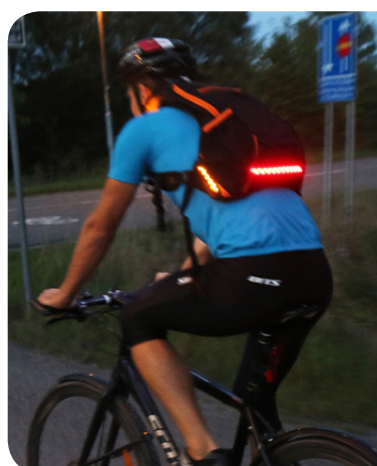

4light AB

Isafjordsgatan 39 B SE-164 40 Kista

Tel 08-121 44 3 44

info@4light.se

www.4light.se