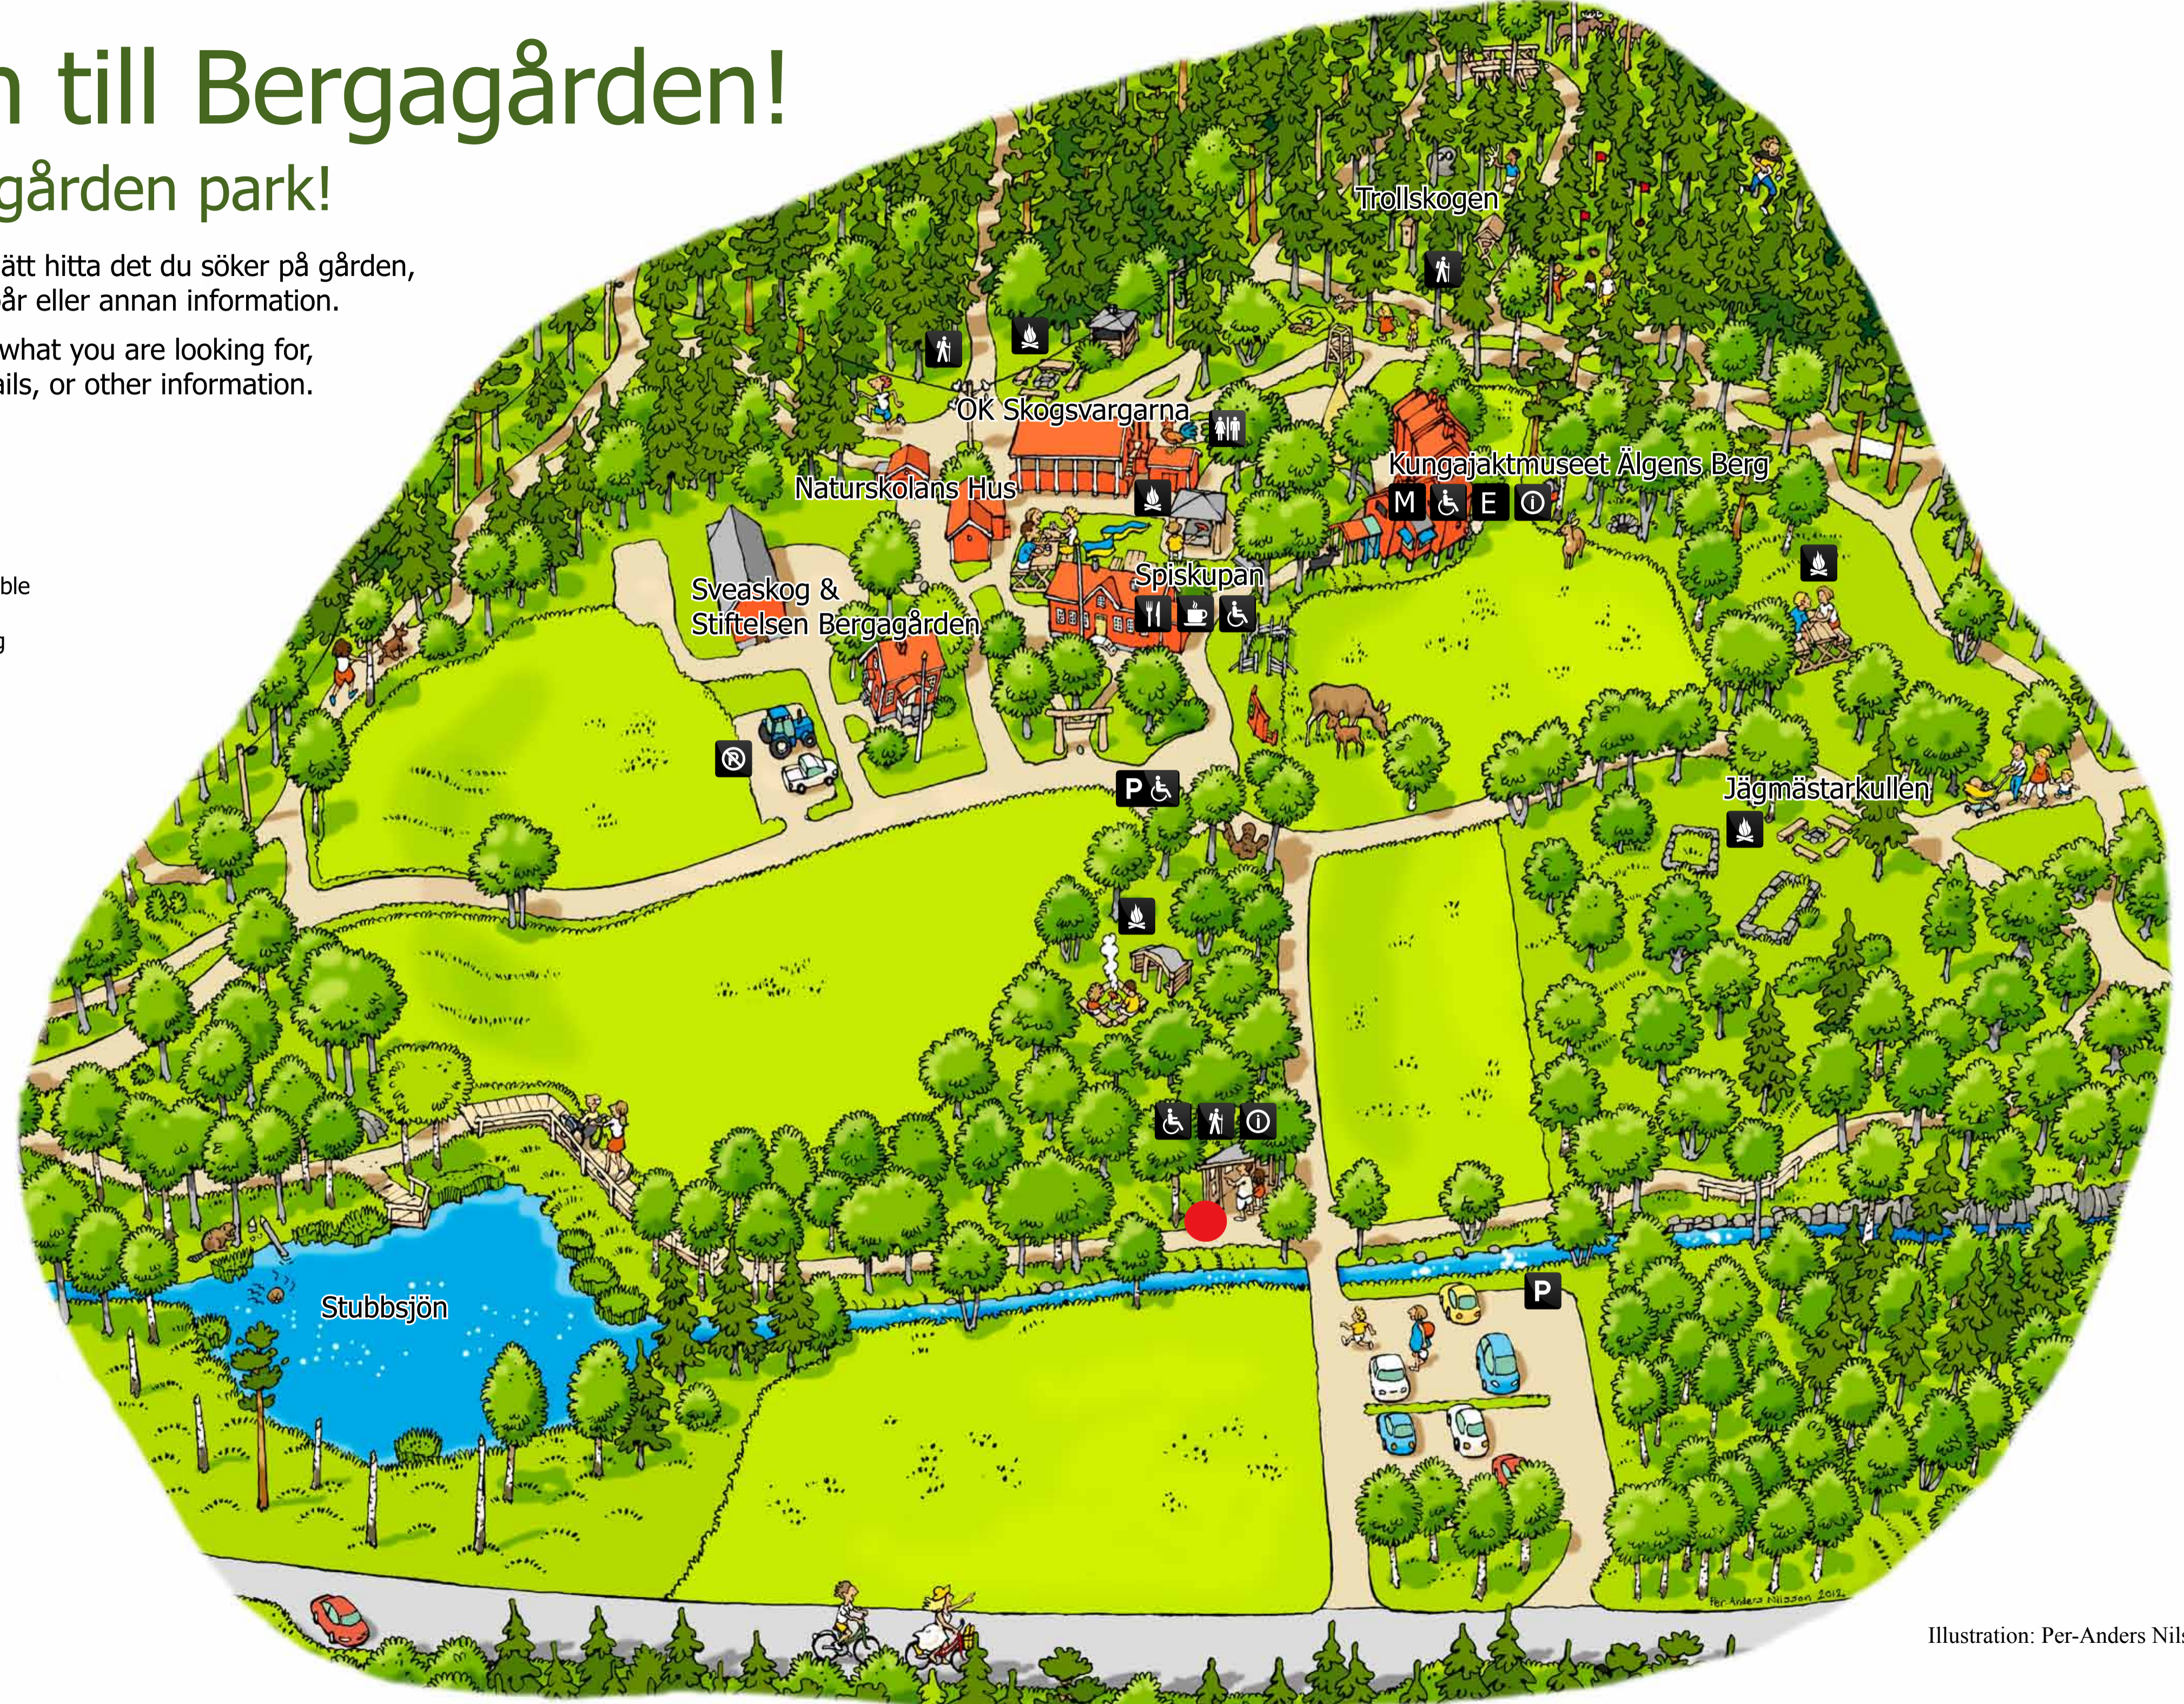

Välkommen till Bergagården!

Welcome to Bergagården park!

Här finner du en översiktskarta för att lätt hitta det du söker på gården, vare sig det är grillplatser, promenadspår eller annan information.

Here is an overview map to easily find what you are looking for, whether it is campfire sites, walking trails, or other information.

- Du är här! / You are here!
- Parkering / Parking
- Handikappanpassat / Wheelchair accessible
- Handikapparkering / Handicap parking
- Ej parkering / No parking
- Information / Information
- Museum / Museum
- Ekoparkcentrum / Ecopark center
- Promenadspår / Walking trail
- Restaurang / Restaurant
- Café / Café
- Toalett / Toilet
- Grillplats / Campfire site

Ekoparkcentrum

I Kungajaktmuseet Älgens Berg finner du ekoparkcentrum med en utställning om ekoparken, övrig information, souvenirer, vandringskarta, fiskekort och mycket mer.

Ecopark center

An Ecopark center is located in the Royal Hunt Museum. Here you will find an exhibition about the ecopark, information, souvenirs, hiking map, fishing licenses and much more.