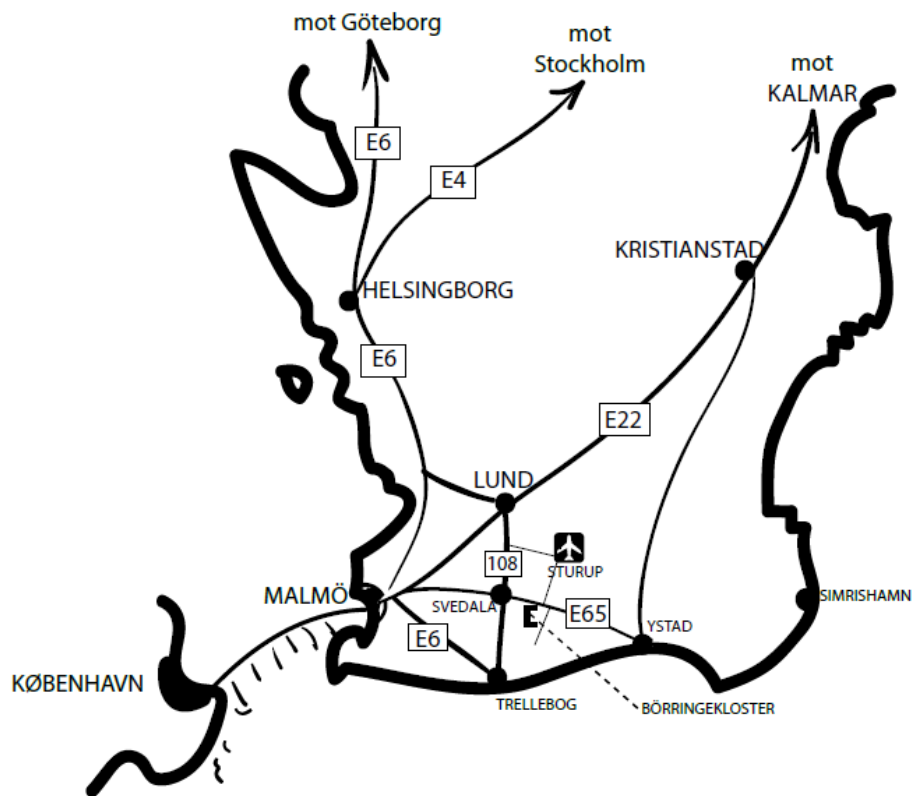

# Vägbeskrivning till BÖRRINGEKLOSTER

### GPS:

WGS84: N 55° 30.4705', E 13°

19.5398'

Decimal: 55.5078, 13.3257