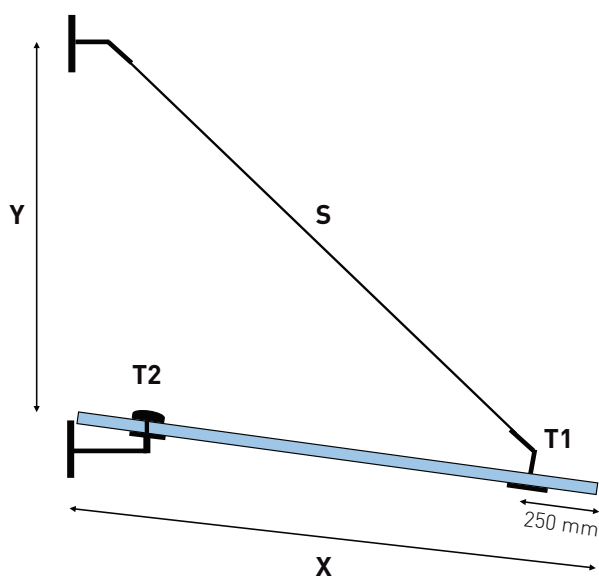

Glastak

Beskrivelse

Bestillings nr.

Hål placering

Glas skärmtak

For komplette stag

S	S9	S10	S11	S12	S13
Y	600 mm	691 mm	782 mm	873 mm	965 mm
X	900 mm	1000 mm	1100 mm	1200 mm	1300 mm
Glas	12,76	12,76	12,76	16,76	16,76

* glas mått beräknat på hela glasets utskjut

OBS snö last ej beräknat.

Glas max 16,76 mm.

Glas sort är beräknat med STADIP SECURIT/PLANIDUR.

Varje stag klarar 150 kg per stag

EMMABODA GLAS AB tar ej ansvar för infästning i vägg & snölaster .