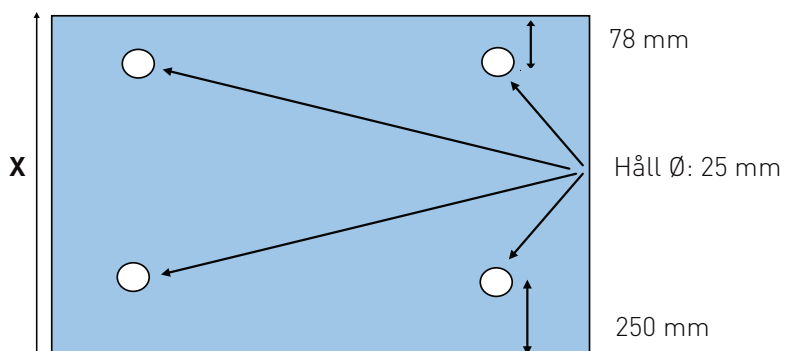

Glastak

Beskrivelse

Bestillings nr.

Hål placering

Glas skärmtak