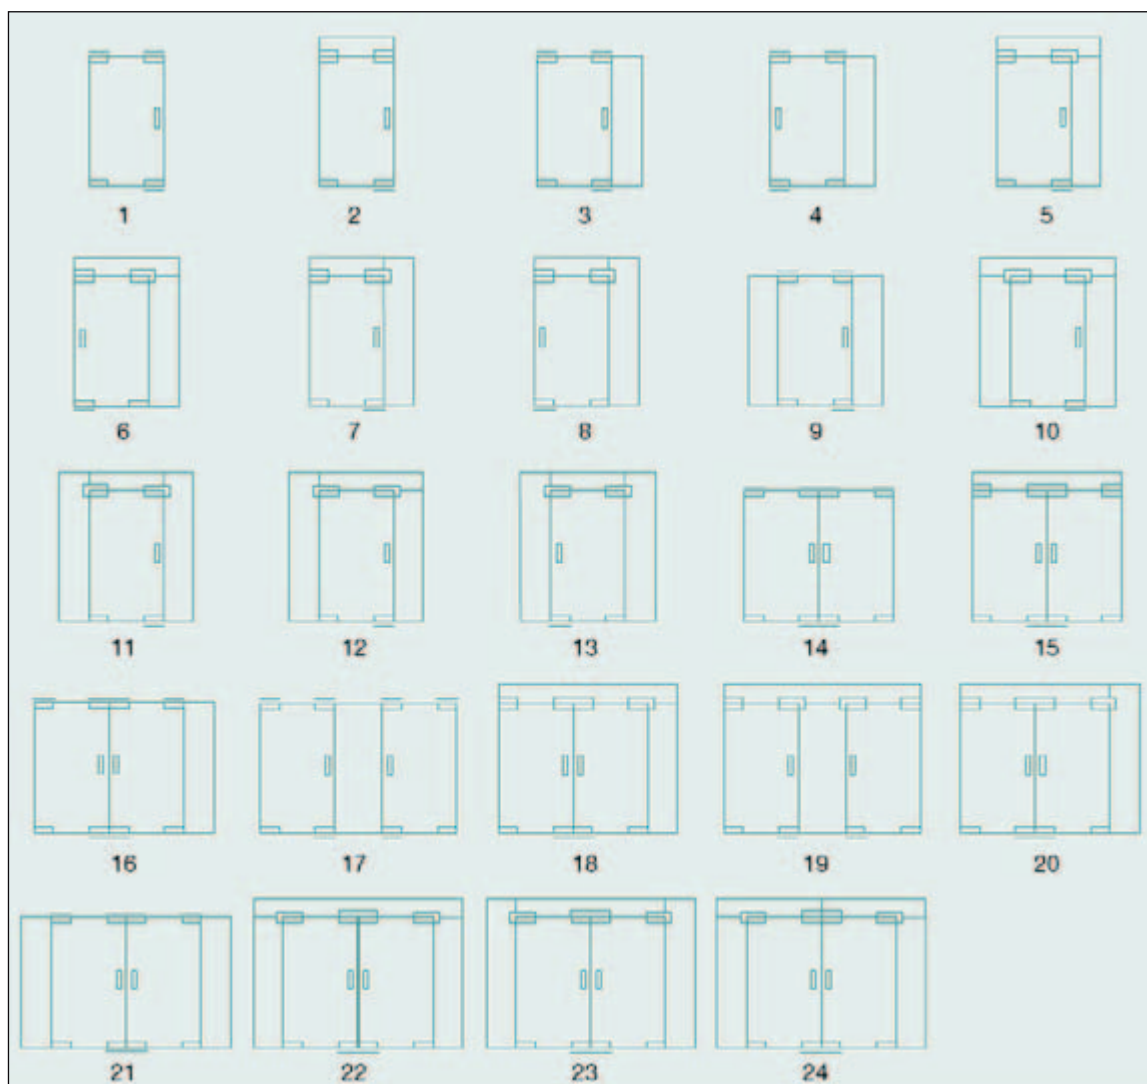

Helglasdörrar

Beskrivelse

Nedan helglas lösningar illustrerade följande sidor finns beslag till samtliga 24 standard lösningarna alla beslag i rostfritt 316 golv stängarna är testade för 1 miljon öppningar

Max mått per dörr 1350 x 2400 mm = 100kg
Dörrstängarna klarar -25 grader - +75 grader
Dörr stängarna justerbara i 12 steg