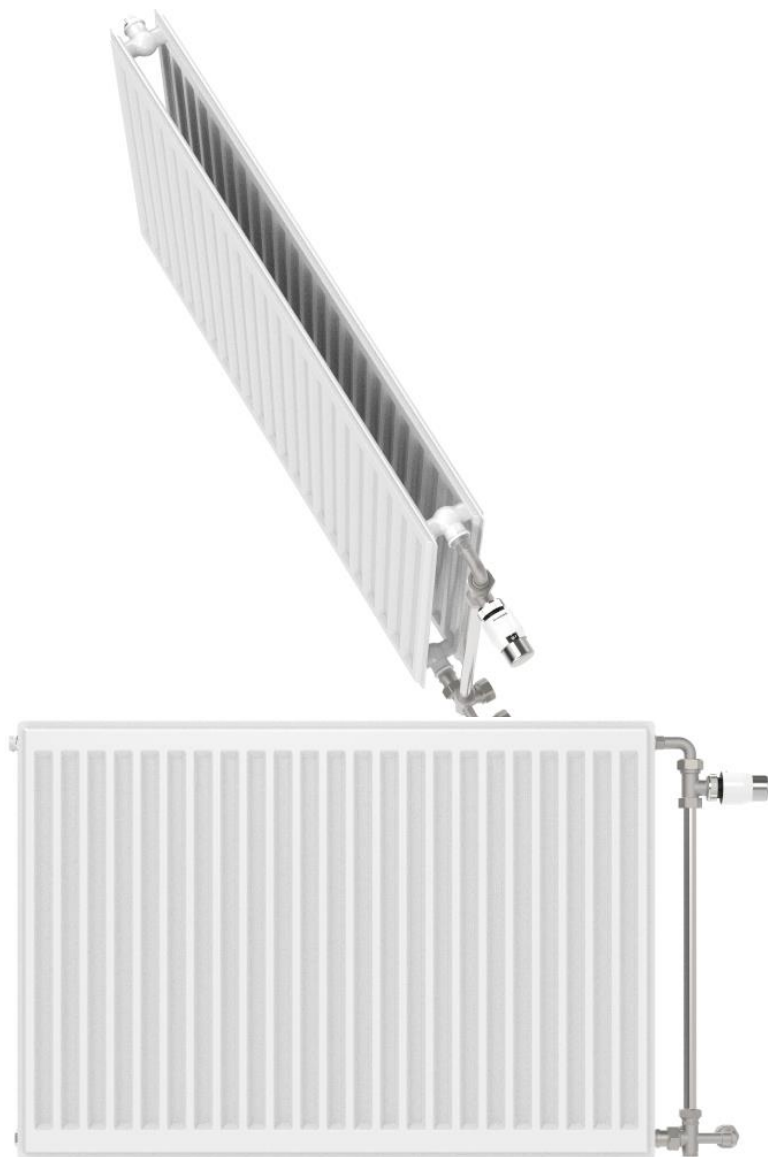

HYGIENE

Max drifttryck:	10 bar (testad upp till 13 bar)
Max drifttemp:	110°C
Konformitet:	Enligt EN442
Kvalitetssäkring:	Hygien
Typ:	10 / 20 / 30
Höjd (mm):	300 / 400 / 500 / 600 / 700 / 900
Längd (mm):	400 – 2400
Djup (mm):	47 / 77 / 158

PRODUKT:

Hygiene är en panelradiator utan konvektionsplåtar, toppgaller och sidoplåtar som är speciellt utvecklad för miljöer där hygien och säkerhet är av avgörande betydelse.

FINISH:

Utan konvektionsplåtar, toppgaller och sidoplåtar

INGÅR:

Monteringsanvisningar

ANSLUTNINGAR:

4 x ½" honanslutningar

KONSOLBYGLAR:

2 par monteringsbyglar upp till 1.600 mm och 3 par från 1.800 mm

FÖRPACKNING:

Varje radiator packas i en robust högkvalitativ kartong och sveps in i plast. Paketets etikett visar: typ – höjd – längd.
Garanti: 10 år, så länge installationsinstruktionerna har följts och tillverkarens garantivillkor har uppfyllts.