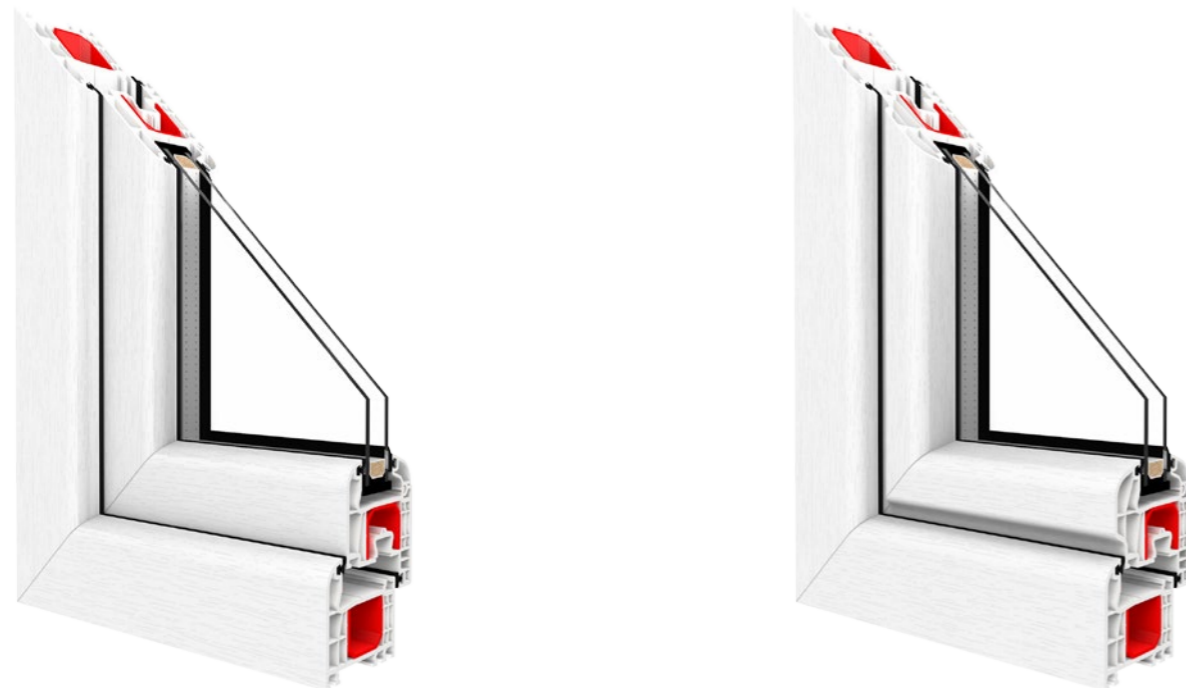

Beslag

Maco Multi Matic KS beslag levereras som standard med två inbrottsäkra pluggar, Silber-Look beläggning och med fönsterbladets lyftmekanism med spärr för felaktigt handtagläge.

Ytterligare kan profilen utrustas med dolda gångjärn och skydd mot inbrott i RC2 och RC2N klass.

Profilen kan också utrustas med Twin-Fit beslag, som möjliggör dubbel vädringsfunktion genom att bara förflytta handtag en gång.

Tätninglistor

EPDM tätninglistor tillgängliga i svart, grå och grafitgrå.

D
DRUTEX
ENGINEERED FOR YOU

Iglo 5
PVC FÖNSTER

WWW.DRUTEX.EU

Energibesparande och funktionella lösningar för ditt hem!

Iglo 5 Classic

$U_w = 0,89 \text{ W/(m}^2\text{K)}^*$

Profil – avrundad profil i A-klass ger fönstret ett modernt utseende. Denna egenutvecklade, patenterade lösning bidrar till interiörens unika karaktär. Våra 5-kammars fönster som tillverkas endast av råmaterial av högsta kvalitet bidrar till minskad energiförbrukning och garanterar låga uppvärmningskostnader under vintersäsongen.

Beslag – Maco Multi Matic KS beslag med två inbrotts-säkra pluggar garanterar bekväm vardagsanvändning. Profilen kan också utrustas med Twin-Fit beslag, som möjliggör dubbel vädringsfunktion genom att bara förflytta handtag en gång.