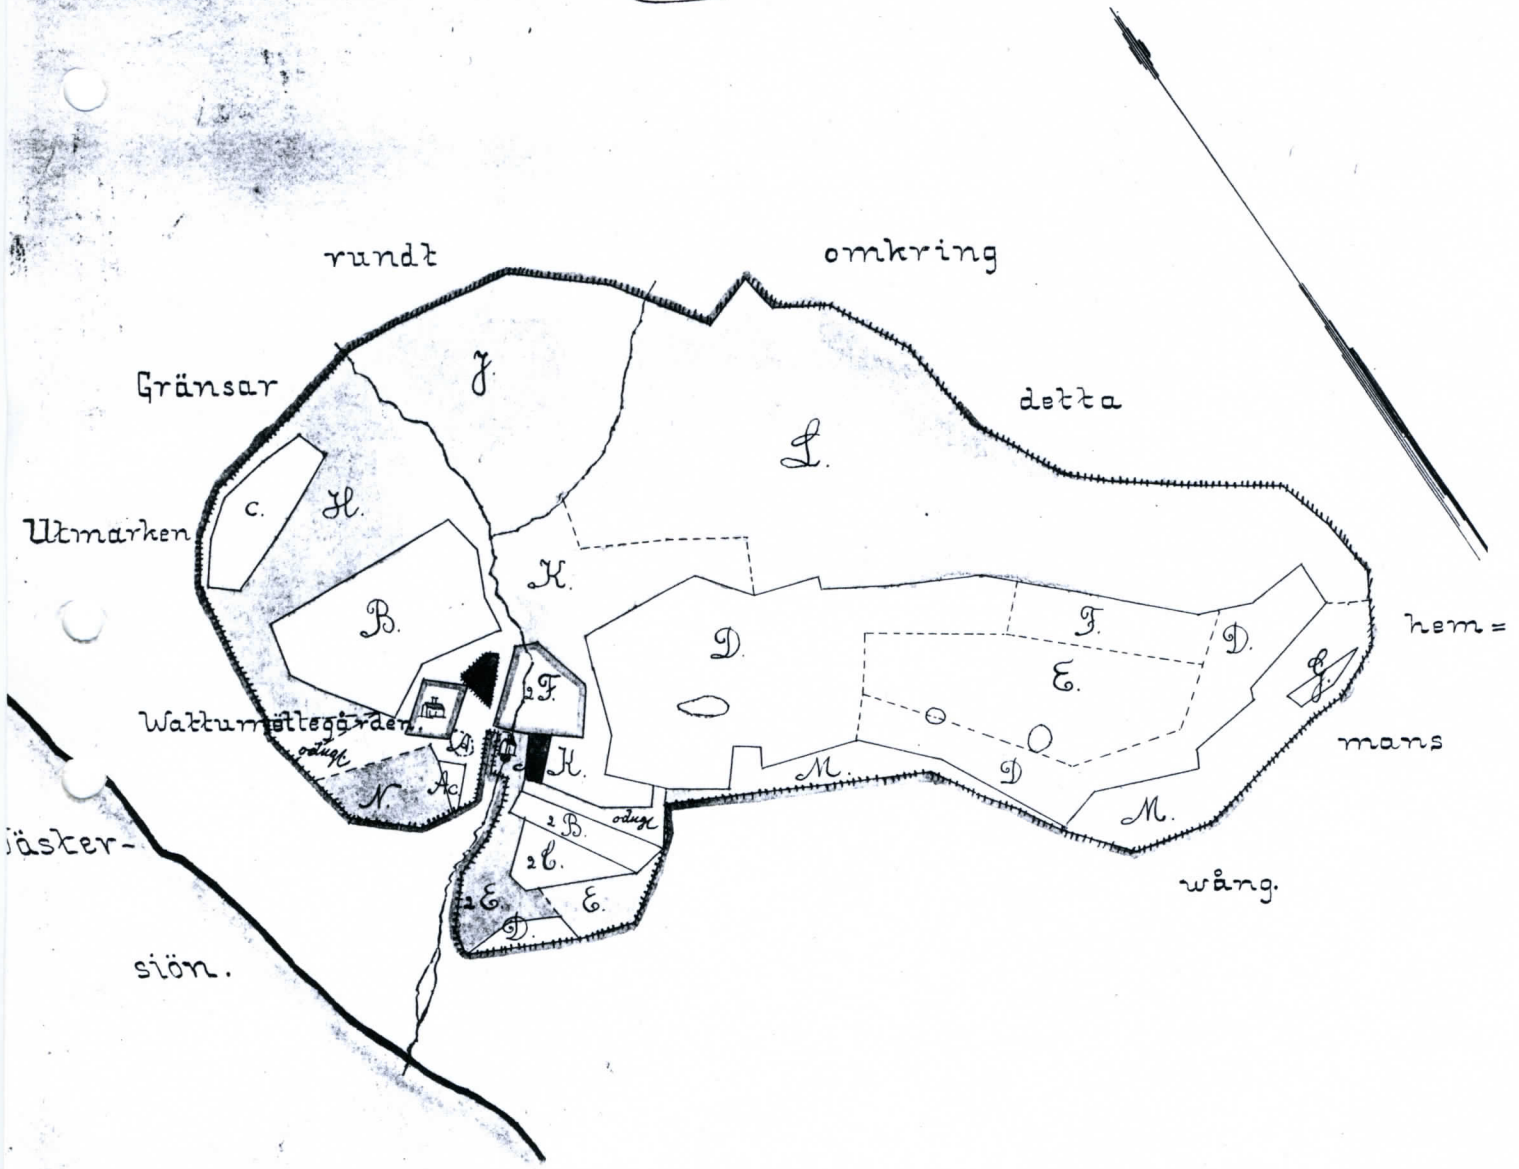

Brundby Soehn och Rijsbygden;
afmäten efter Ordre
Anno 1718 af
Anton Ciöpingen.

Rätt utdraget från en i härvarande
arkiv förvarad karta betygad i Stockholm i
rikets Generallandtmäterikontor den 30 Ok-
tob. 1908
s. f.
Axel Strömwall.

1 kronor 10 öre.