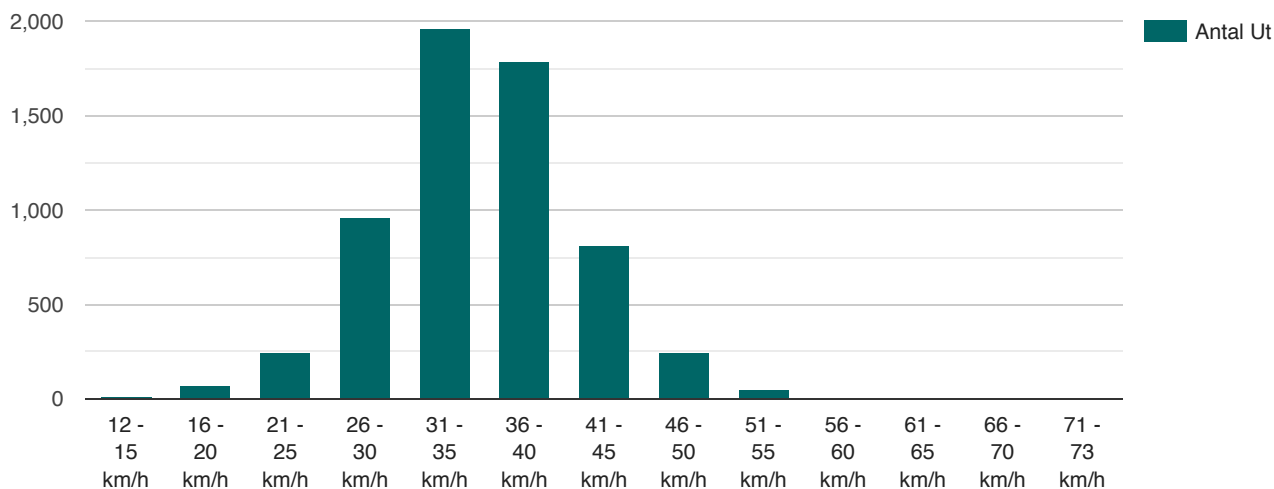

Hastighetsgräns

Mot

Här ser du hur många fordon som kör MOT displayen i olika hastighetsintervall.

Från

Här ser du hur många fordon som kör FRÅN displayen i olika hastighetsintervall.

Mot

Här ser du hur många fordon som kör MOT displayen per datum uppdelat i olika hastighetsintervall.

Från

Här ser du hur många fordon som kör FRÅN displayen per datum uppdelat i olika hastighetsintervall.