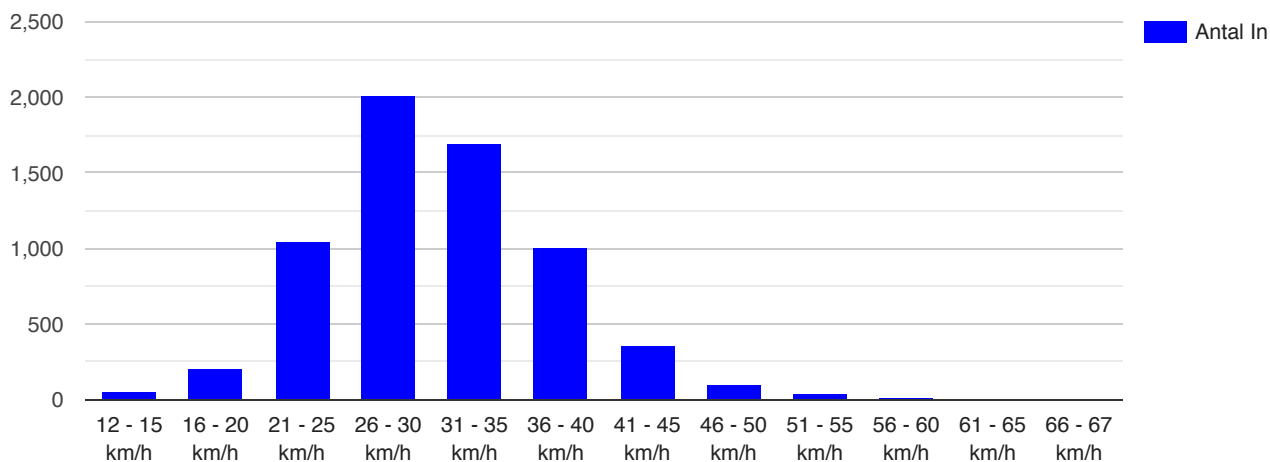

Pacelog

	In	Ut	Totalt
Mätvärden (Passager)	6520	6157	12677
Passager per dag	652	615.7	1267.7
Hastighet Median	30	35	33
Hastighet Medel	31	35.2	33
Fortkörningar (över 30km/h)	49.2%	79.1%	63.7%

Batteri 100%
Datum 2019-09-25 18:58:38
Fil Gräns 10km/h
 Här kan du ändra hastighetsgränsen för att se hur många procent som kör för fort.

Hastighetsgräns

Mot

Här ser du hur många fordon som kör MOT displayen i olika hastighetsintervall.

Från

Här ser du hur många fordon som kör FRÅN displayen i olika hastighetsintervall.

Mot

Här ser du hur många fordon som kör MOT displayen per datum uppdelat i olika hastighetsintervall.

Från

Här ser du hur många fordon som kör FRÅN displayen per datum uppdelat i olika hastighetsintervall.