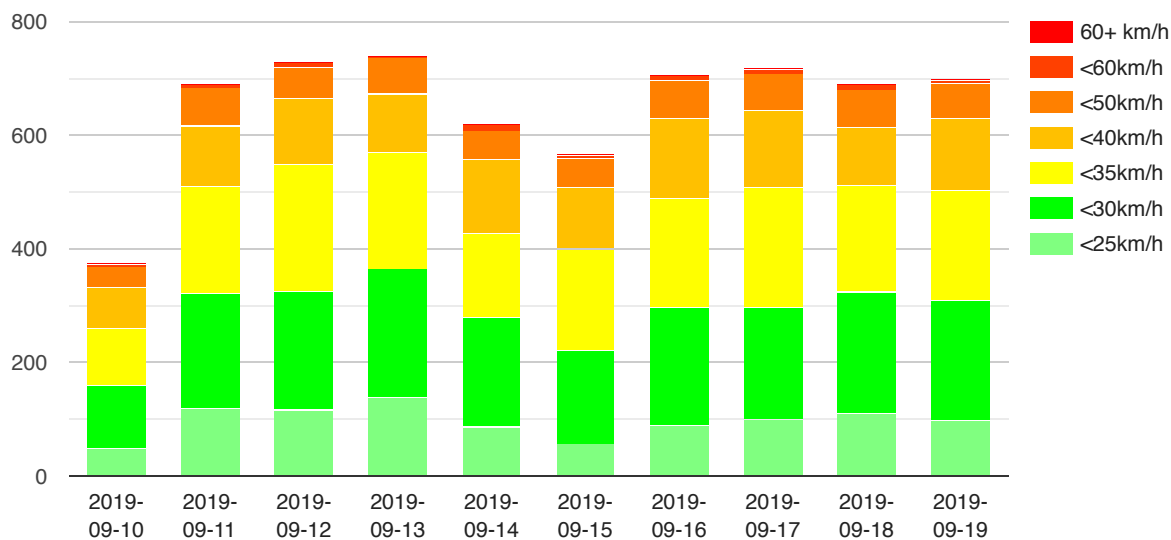

Pacelog

	In	Ut	Totalt
Mätvärden (Passager)	6520	6157	12677
Passager per dag	652	615.7	1267.7
Hastighet Median	30	35	33
Hastighet Medel	31	35.2	33
Fortkörningar (över 30km/h)	49.2%	79.1%	63.7%

Batteri 100%
Datum 2019-09-25 18:58:38
Fil Gräns 10km/h
 Här kan du ändra hastighetsgränsen för att se hur många procent som kör för fort.

Hastighetsgräns

Mot

Här ser du hur många fordon som kör MOT displayen i olika hastighetsintervall.

Från

Här ser du hur många fordon som kör FRÅN displayen i olika hastighetsintervall.

Mot

Här ser du hur många fordon som kör MOT displayen per datum uppdelat i olika hastighetsintervall.

Från

Här ser du hur många fordon som kör FRÅN displayen per datum uppdelat i olika hastighetsintervall.