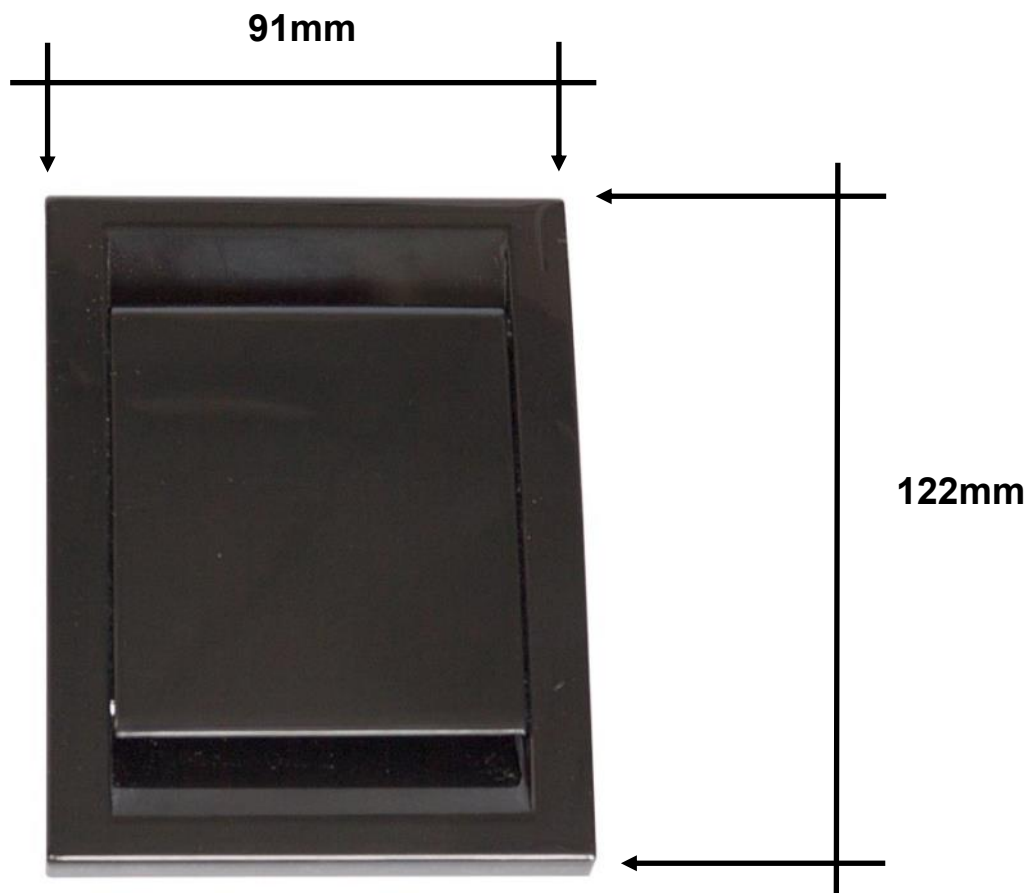

ID-195S suguttag mått beskrivningar

ID-195S Baksida