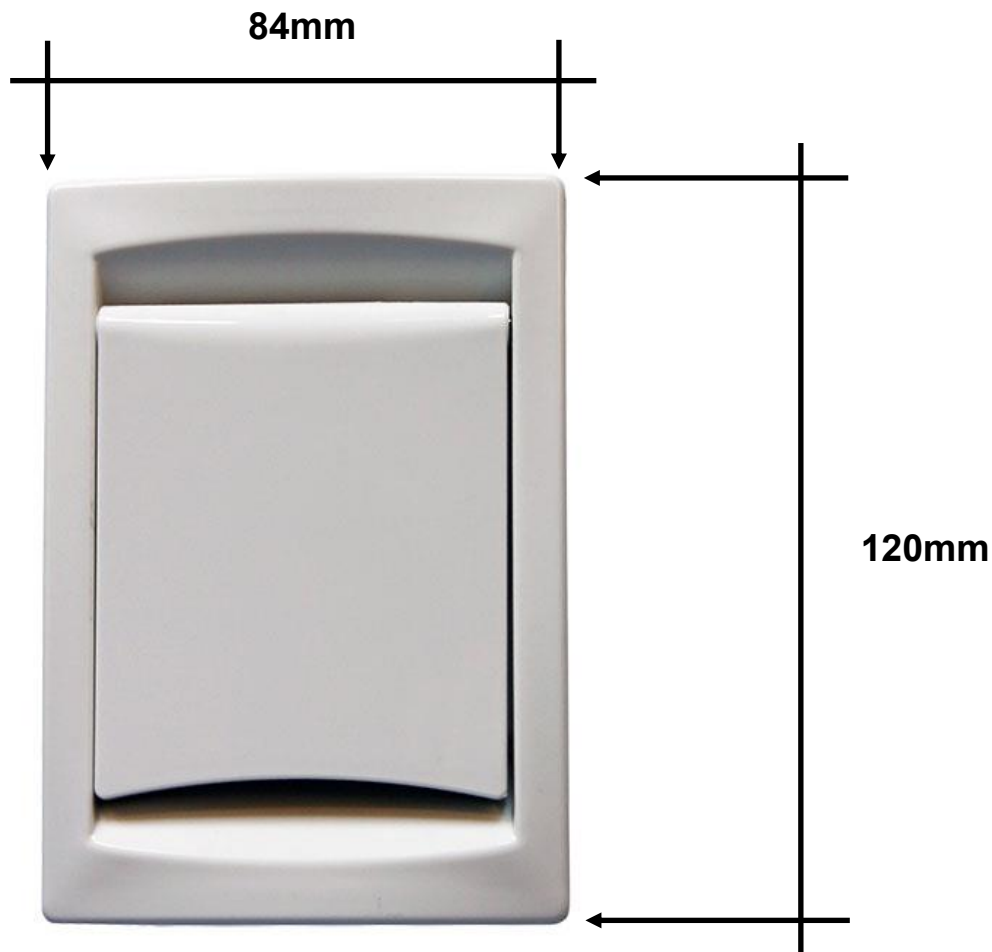

Sugutttag Excellent

ID-194

HUSKY Installationsmaterial för hem, hobby och proffs.

Suguttag ID-194 EXCELLENT. Praktiskt, snyggt och lätt installerat.

ID-194 vita suguttag ingår i alla Husky Excellent installationspaket. Suguttagen finns i 2 färger och är snyggt designade och mycket pålitligt. Uttagen ger inga synliga skruvhål, dessa är gömda bakom luckan. Suguttagets utformning ger anslutningsmuffen ett exakt stöd och passform.

ID-194 Excellent suguttag är tillverkade i PVC.

ID-194G Silver metallic

ID-194 vit

ID-194 Excellent suguttag:

Suguttagen kan användas med eller utan ansluten svagströmsledning beroende på typ av sugenhet.

Normalt monteras Excellent uttagen tillsammans med montageplatta ID-08. Dom passar även till montageplatta ID-88 som normalt används med sk, VEX uttag.

Vid installation i tjocka väggar eller dylikt kan montageadapter kan ID-43 användas.

Vid montering i sk, dubbelgippsväggar används suguttagsförlängare ID-42.

Suguttagen levereras med 2st 32mm långa montage skruv.

Läs mer om övriga produkter på respektive informationsblad.

ID-194 suguttag mått beskrivningar