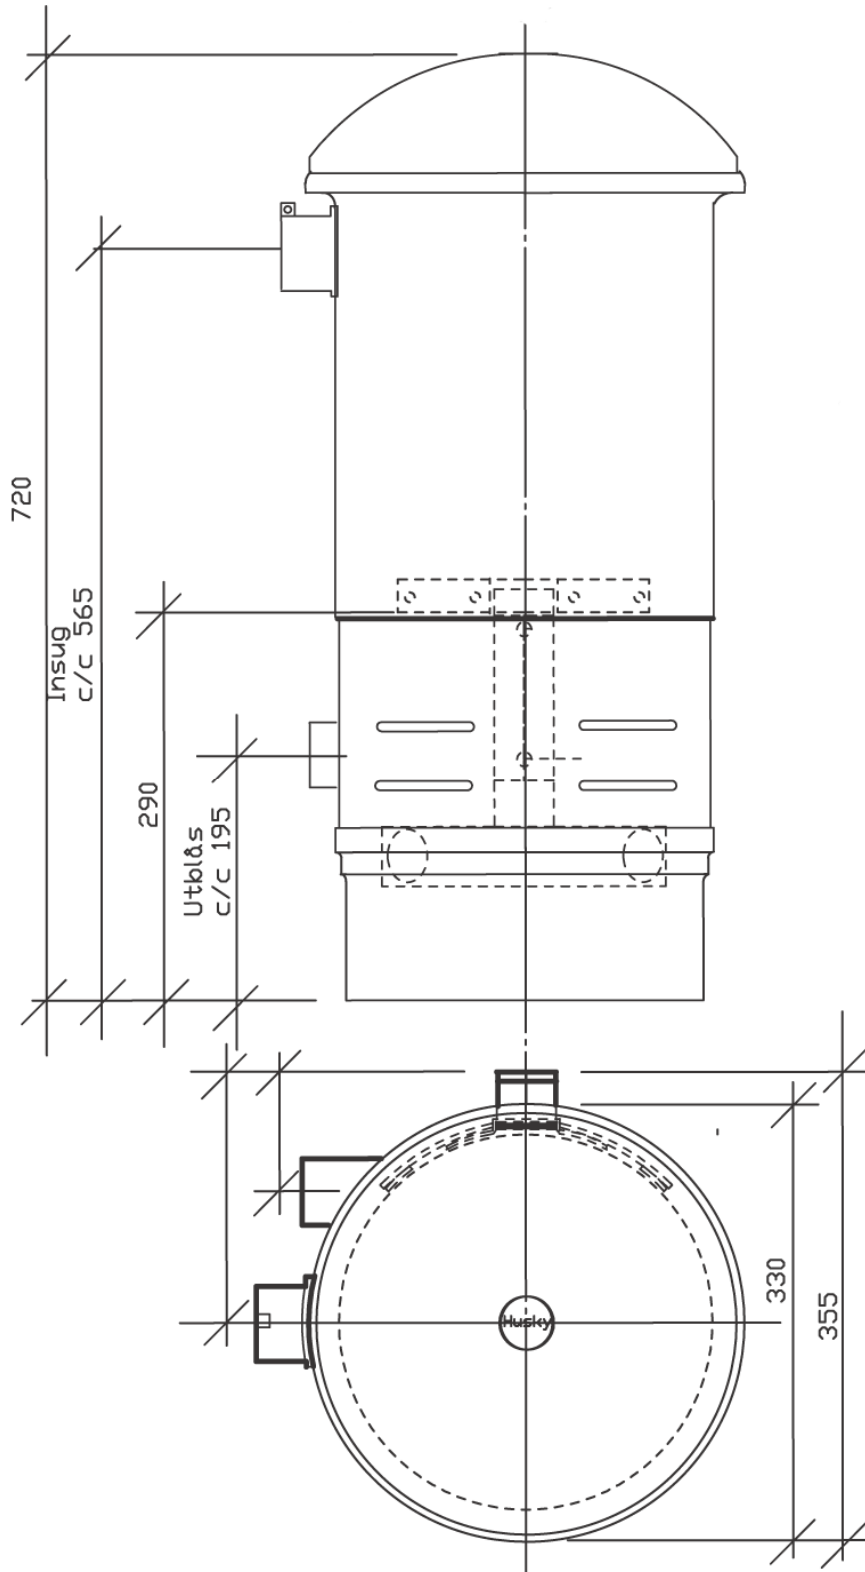

Måttbeskrivningar HUSKY centraldammsugare

Sid 2: C-463 • Sid 3: A-594 • Sid 4: AC-594 • Sid 5: W-653 •
Sid 6: WD-757 • Sid 7: Vägghästen

Alla angivna mått är mm.

OBS:
Frånluft röret är roterbart!

Angivet mått 90mm är
bara en information om
rörets placering vid
leverans.

Husky A-594

Husky AC-594

Husky W-653

Husky WD-757

**Väggfäste för:
C-463**

**Väggfäste för:
A-594
AC-594
WD-757**

**Väggfäste för:
W-653**