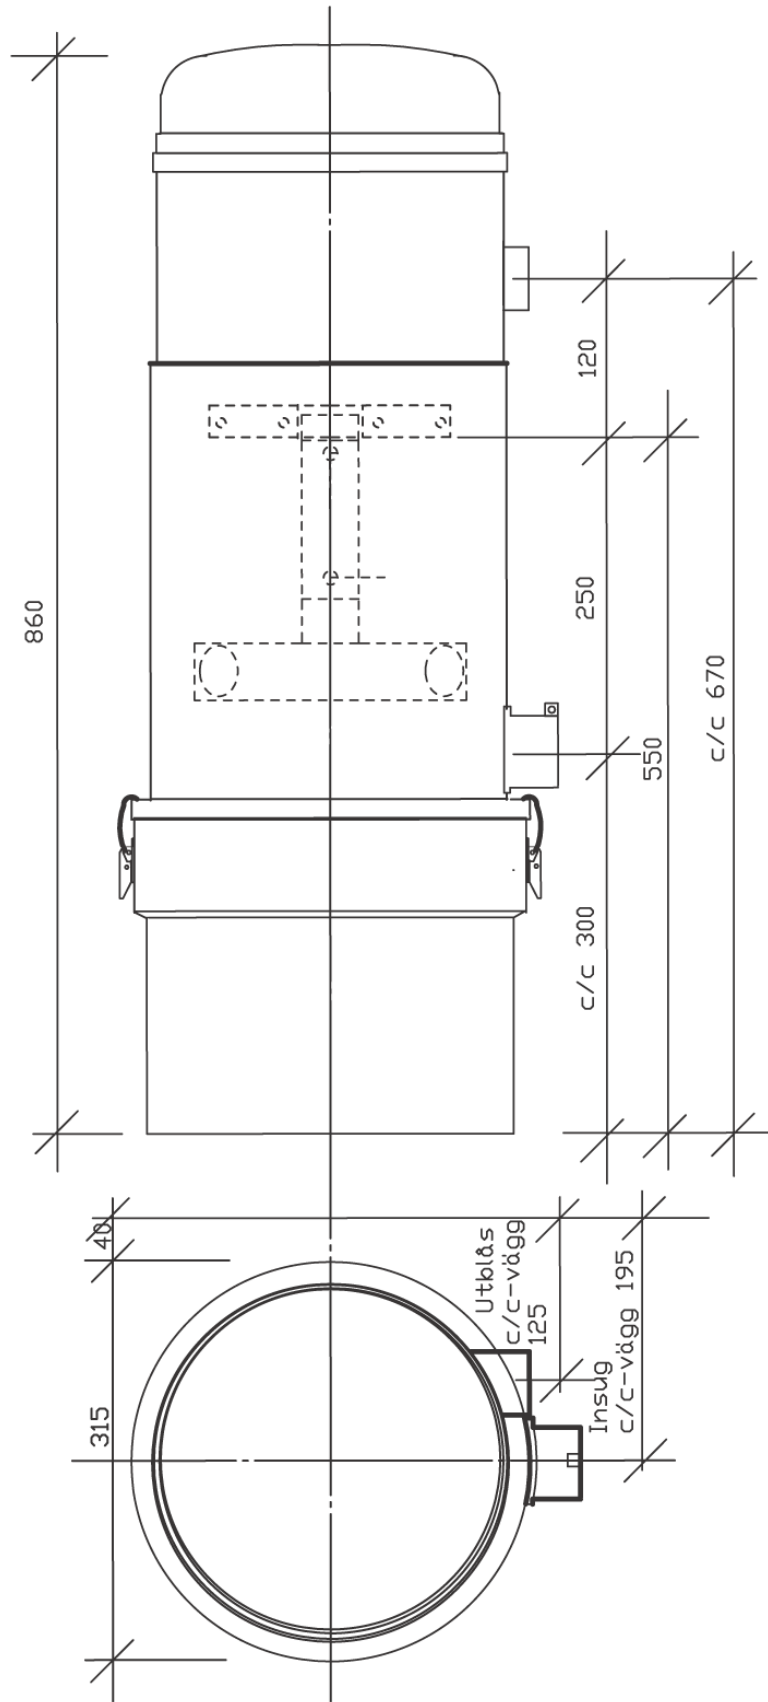

Måttbeskrivningar HUSKY centraldammsugare

Sid 2: C-463 • Sid 3: A-594 • Sid 4: AC-594 • Sid 5: W-653 •
Sid 6: WD-757 • Sid 7: Vägghästen

Alla angivna mått är mm.

OBS:
Frånluft röret är roterbart!

Angivet mått 90mm är
bara en information om
rörets placering vid
leverans.

Husky A-594

Husky AC-594

Husky W-653

Husky WD-757

**Väggfäste för:
C-463**

**Väggfäste för:
A-594
AC-594
WD-757**

**Väggfäste för:
W-653**