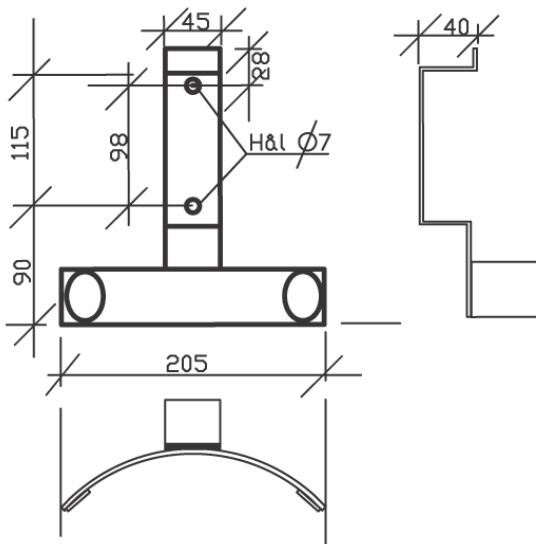

Måttbeskrivningar HUSKY centraldammsugare

Sid 2: C-463 • Sid 3: A-594 • Sid 4: AC-594 • Sid 5: W-653 •
Sid 6: WD-757 • Sid 7: Vägghästen

Alla angivna mått är mm.

OBS:
Frånluft röret är roterbart!

Angivet mått 90mm är
bara en information om
rörets placering vid
leverans.

Husky A-594

Husky AC-594

Husky W-653

Husky WD-757

**Väggfäste för:
C-463**

**Väggfäste för:
A-594
AC-594
WD-757**

**Väggfäste för:
W-653**