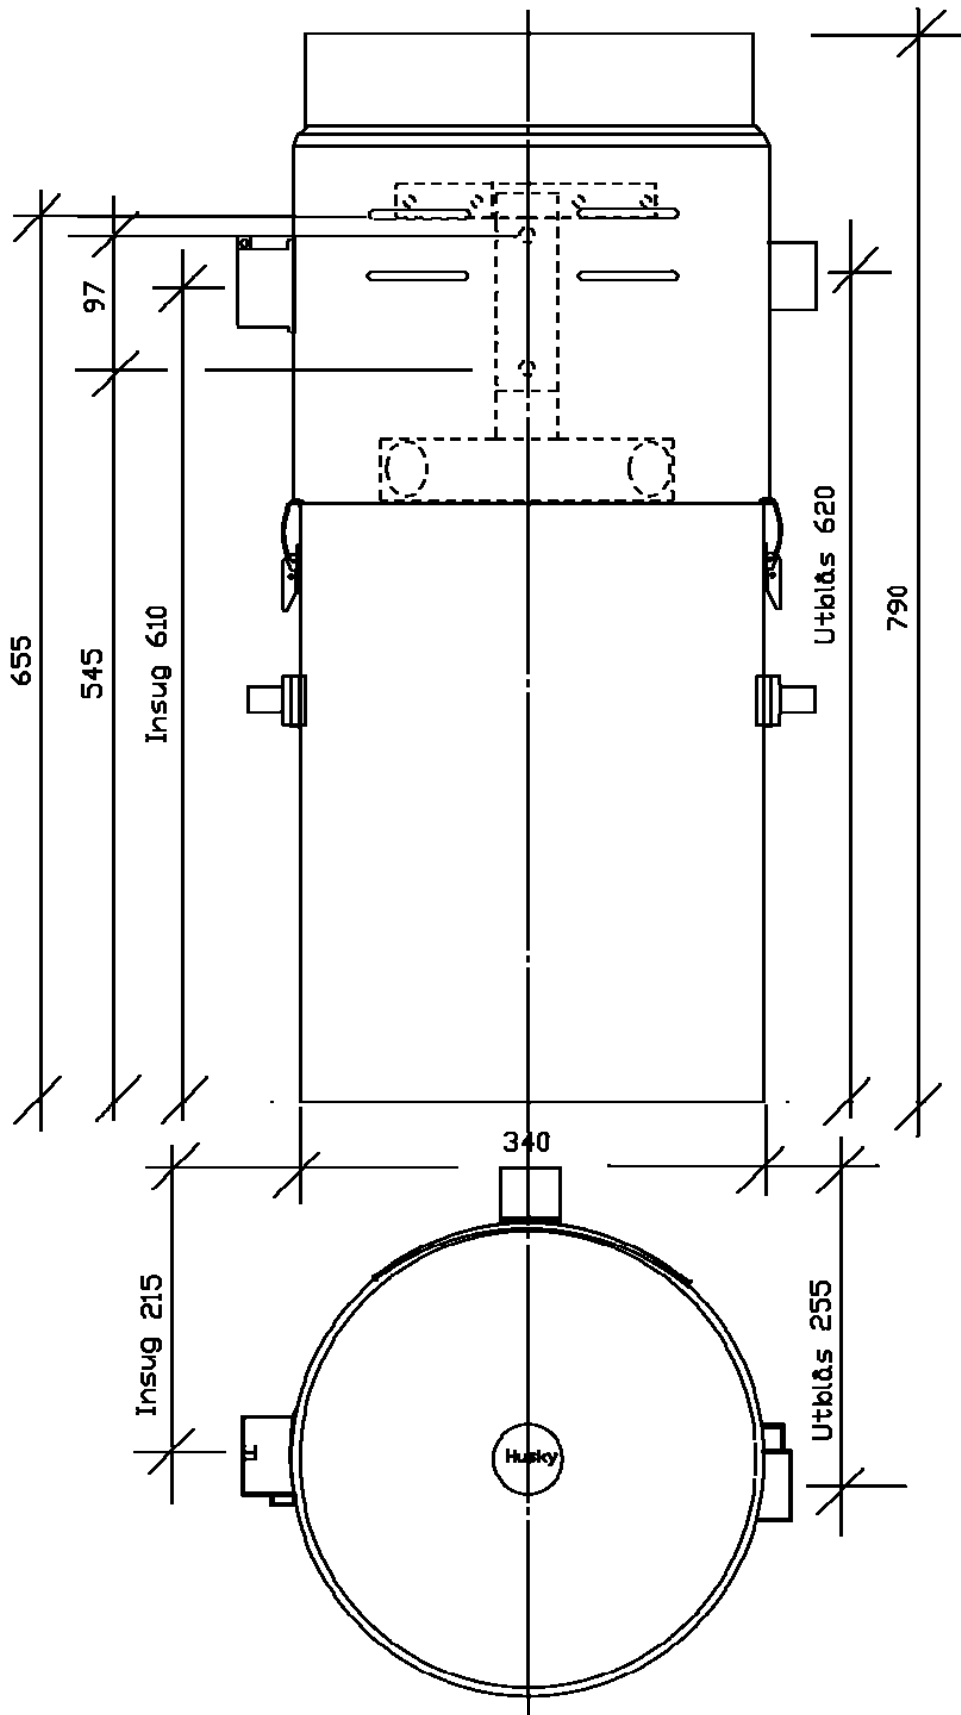

Måttbeskrivningar HUSKY centraldammsugare

Sid 2: C-463 • Sid 3: A-594 • Sid 4: AC-594 • Sid 5: W-653 •
Sid 6: WD-757 • Sid 7: Vägghästen

Alla angivna mått är mm.

OBS:
Frånluft röret är roterbart!

Angivet mått 90mm är
bara en information om
rörets placering vid
leverans.

Husky A-594

Husky AC-594

Husky W-653

Husky WD-757

**Väggfäste för:
C-463**

**Väggfäste för:
A-594
AC-594
WD-757**

**Väggfäste för:
W-653**