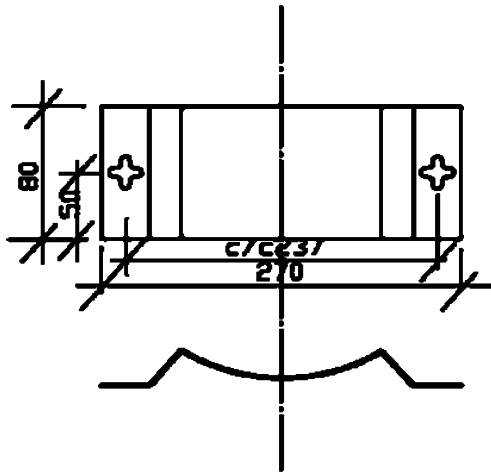

Måttbeskrivningar HUSKY centraldammsugare

Sid 2: C-463 • Sid 3: A-594 • Sid 4: AC-594 • Sid 5: W-653 •
Sid 6: WD-757 • Sid 7: Vägghästen

Alla angivna mått är mm.

OBS:
Frånluft röret är roterbart!

Angivet mått 90mm är
bara en information om
rörets placering vid
leverans.

Husky A-594

Husky AC-594

Husky W-653

Husky WD-757

**Väggfäste för:
C-463**

**Väggfäste för:
A-594
AC-594
WD-757**

**Väggfäste för:
W-653**