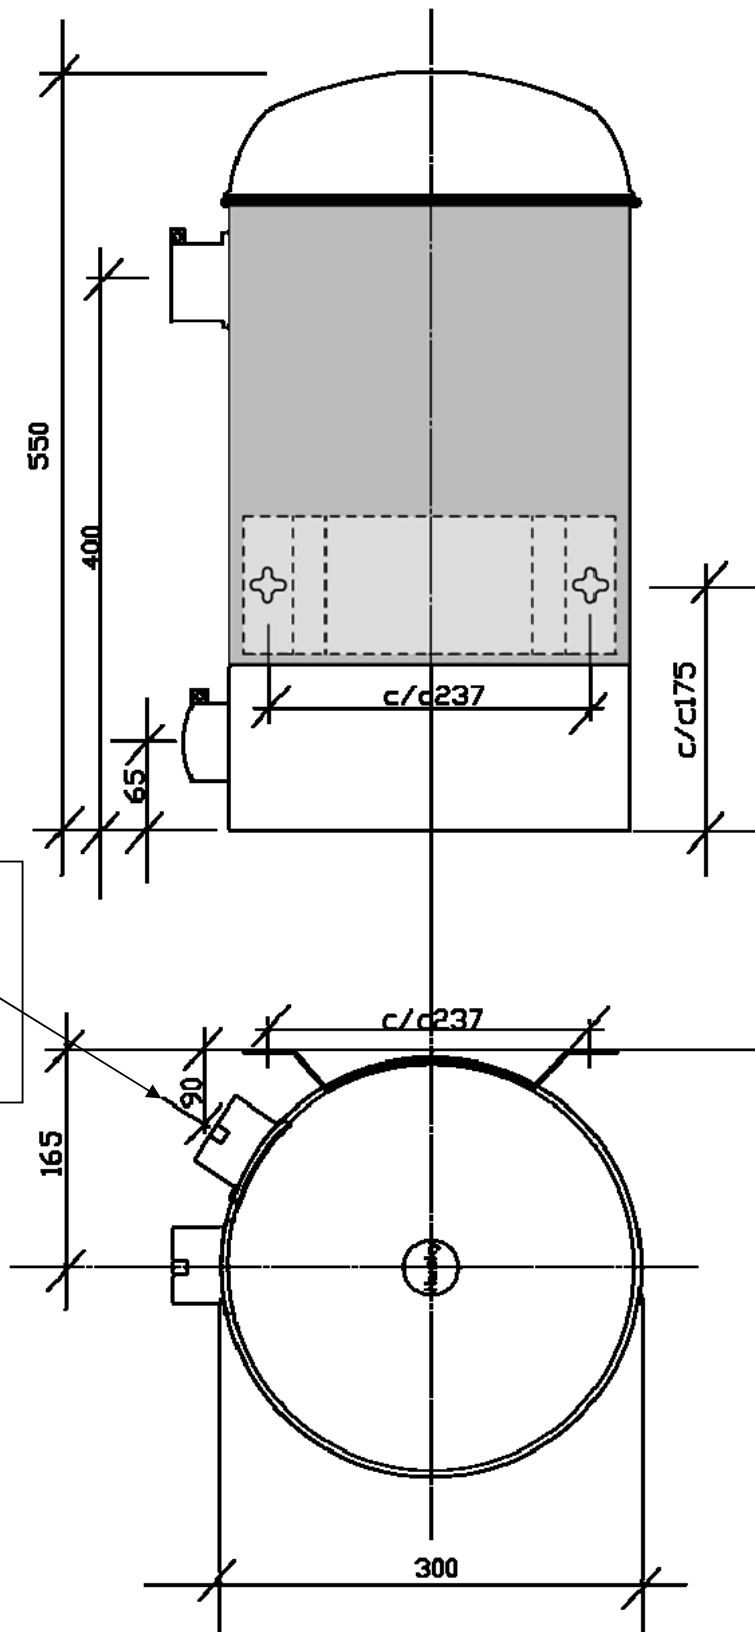

Måttbeskrivningar HUSKY centraldammsugare

Sid 2: C-463 • Sid 3: A-594 • Sid 4: AC-594 • Sid 5: W-653 •
Sid 6: WD-757 • Sid 7: Vägghästen

Alla angivna mått är mm.

OBS:
Frånluft röret är roterbart!

Angivet mått 90mm är
bara en information om
rörets placering vid
leverans.

Husky A-594

Husky AC-594

Husky W-653

Husky WD-757

**Väggfäste för:
C-463**

**Väggfäste för:
A-594
AC-594
WD-757**

**Väggfäste för:
W-653**