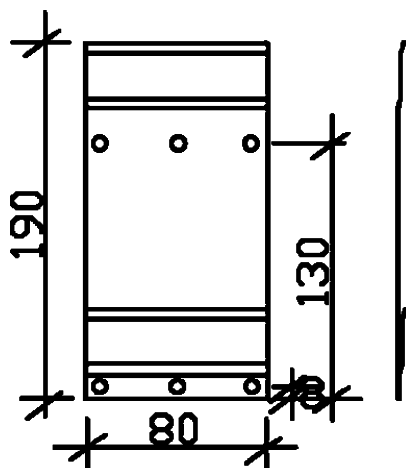

Måttbeskrivningar HUSKY centraldammsugare

Sid 2: C-463 • Sid 3: A-594 • Sid 4: AC-594 • Sid 5: W-653 •
Sid 6: WD-757 • Sid 7: Vägghästen

Alla angivna mått är mm.

OBS:
Frånluft röret är roterbart!

Angivet mått 90mm är
bara en information om
rörets placering vid
leverans.

Husky A-594

Husky AC-594

Husky W-653

Husky WD-757

**Väggfäste för:
C-463**

**Väggfäste för:
A-594
AC-594
WD-757**

**Väggfäste för:
W-653**