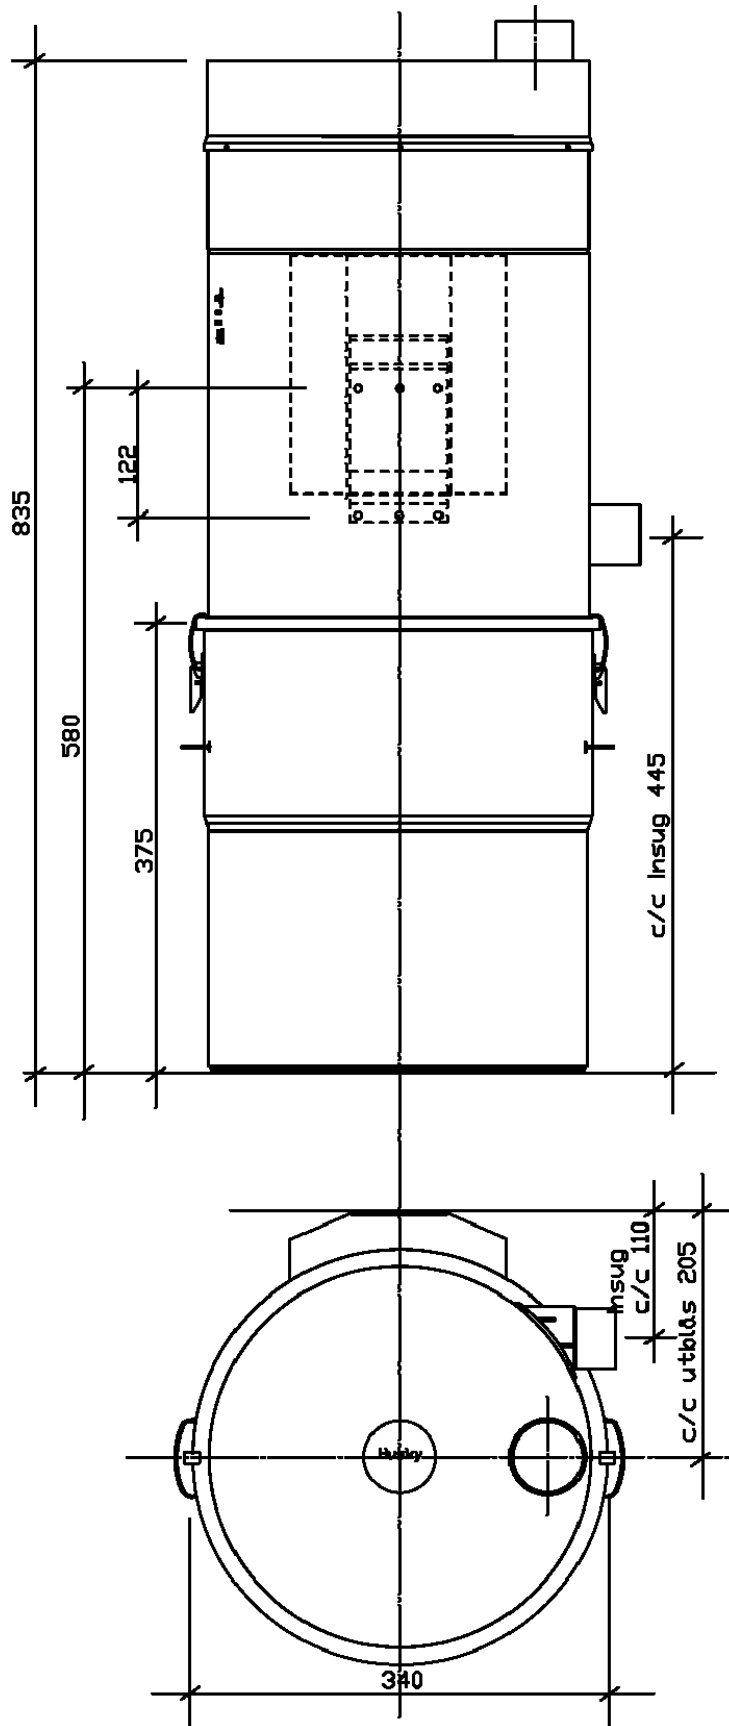

Måttbeskrivningar HUSKY centraldammsugare

Sid 2: C-463 • Sid 3: A-594 • Sid 4: AC-594 • Sid 5: W-653 •
Sid 6: WD-757 • Sid 7: Vägghästen

Alla angivna mått är mm.

OBS:
Frånluft röret är roterbart!

Angivet mått 90mm är
bara en information om
rörets placering vid
leverans.

Husky A-594

Husky AC-594

Husky W-653

Husky WD-757

**Väggfäste för:
C-463**

**Väggfäste för:
A-594
AC-594
WD-757**

**Väggfäste för:
W-653**